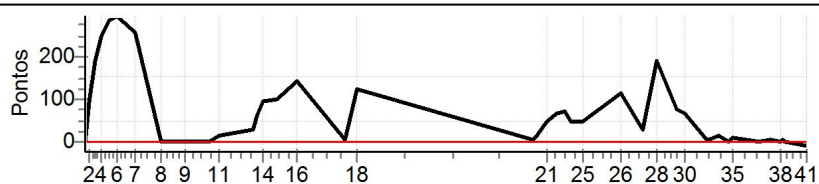

Etapa A	Num	88	Pen	0	PCZ	4	Total PP	1956	PG	12

19	Tmp	50	2890	11:45:33	11:45:39	0	6s	+3	5º	5º
20	Tmp	51	3650	11:47:04	11:47:22	0	18s	+15	10º	5º
21	Tmp	52	1630	11:50:41	11:51:30	0	49s	+46	9º	7º
22	Tmp	53	10	11:54:12	11:55:22	0	1m10s	+67	11º	8º
23	Tmp	55	1150	11:56:39	11:57:56	0	1m17s	+74	9º	8º
24	Tmp	57	2100	11:58:53	11:59:46	0	53s	+50	7º	7º
25	Tmp	60	3370	12:03:07	12:03:59	0	52s	+49	8º	7º
26	Tmp	63	2880	12:16:18	12:18:18	0	2m00s	+117	16º	10º
27	Tmp	65	3690	12:24:42	12:25:12	0	30s	+27	16º	10º
28	Tmp	67	1550	12:29:36	12:32:50	0	3m14s	+191	15º	11º
29	Tmp	72	4220	12:36:42	12:38:04	0	1m22s	+79	13º	11º
30	Tmp	73	5080	12:39:10	12:40:21	0	1m11s	+68	12º	10º
31	Tmp	75	690	12:47:06	12:47:12	0	6s	+3	7º	11º
32	Tmp	75	1020	12:47:39	12:47:46	0	7s	+4	3º	11º
33	Tmp	77	3560	12:51:36	12:51:55	0	19s	+16	7º	11º
34	Tmp	79	200	12:54:36	12:54:34	0	2s	0	2º	10º
35	Tmp	79	1140	12:56:18	12:56:30	0	12s	+9	9º	10º
36	Tmp	81	4650	13:05:05	13:05:09	0	4s	+1	8º	9º
37	Tmp	83	80	13:09:16	13:09:22	0	6s	+3	11º	9º
38	Tmp	83	2550	13:12:48	13:12:52	0	4s	+1	10º	9º
39	Tmp	84	3400	13:13:54	13:14:03	0	9s	+6	5º	8º
40	Tmp	84	3940	13:14:35	13:14:39	0	4s	+1	5º	8º
41	Tmp	86	6460	13:22:19	13:22:13	0	6s	-9	9º	7º

Etapa B	Num	88	Pen	0	PCZ	1	Total PP	839	PG	14

Num	34	A PG	12	9º	B PG	14	7º	Tot PG	26	Col.	8º