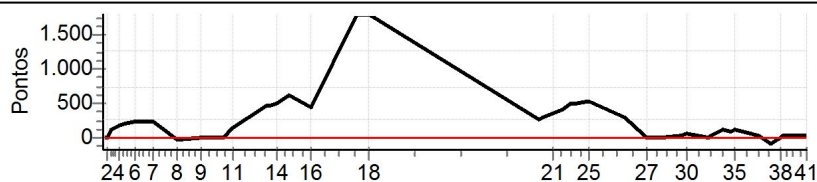

Etapa A	Num	260	Pen	0	PCZ	4	Total PP	7219	PG	2

19	Tmp	50	2890	11:55:33	12:00:08	0	4m35s	+272	22º	22º
20	Tmp	51	3650	11:57:04	12:02:02	0	4m58s	+295	23º	22º
21	Tmp	52	1630	12:00:41	12:06:33	0	5m52s	+349	23º	22º
22	Tmp	53	10	12:04:12	12:10:49	0	6m37s	+394	21º	21º
23	Tmp	55	1150	12:06:39	12:15:03	0	8m24s	+501	22º	22º
24	Tmp	57	2100	12:08:53	12:17:27	0	8m34s	+511	22º	22º
25	Tmp	60	3370	12:13:07	12:21:45	0	8m38s	+515	22º	22º
26	Tmp	63	2880	12:26:18	12:31:03	0	4m45s	+282	21º	22º
27	Tmp	65	3690	12:34:42	12:34:44	0	2s	0	1º	21º
28	Tmp	67	1550	12:39:36	12:39:42	0	6s	+3	1º	20º
29	Tmp	72	4220	12:46:42	12:47:21	0	39s	+36	8º	19º
30	Tmp	73	5080	12:49:10	12:50:02	0	52s	+49	9º	19º
31	Tmp	75	690	12:57:06	12:57:10	0	4s	+1	4º	18º
32	Tmp	75	1020	12:57:39	12:58:07	0	28s	+25	11º	18º
33	Tmp	77	3560	13:01:36	13:03:24	0	1m48s	+105	17º	18º
34	Tmp	79	200	13:04:36	13:06:15	0	1m39s	+96	15º	18º
35	Tmp	79	1140	13:06:18	13:08:06	0	1m48s	+105	16º	18º
36	Tmp	81	4650	13:15:05	13:15:17	0	12s	+9	11º	18º
37	Tmp	83	80	13:19:16	13:18:41	0	35s	-96	15º	17º
38	Tmp	83	2550	13:22:48	13:22:42	0	6s	-9	12º	17º
39	Tmp	84	3400	13:23:54	13:24:16	0	22s	+19	11º	16º
40	Tmp	84	3940	13:24:35	13:25:01	0	26s	+23	11º	16º
41	Tmp	86	6460	13:32:19	13:32:58	0	39s	+36	11º	15º

Etapa B	Num	260	Pen	0	PCZ	1	Total PP	3731	PG	6

Num	44	A PG	2	19º	B PG	6	15º	Tot PG	8	Col.	17º