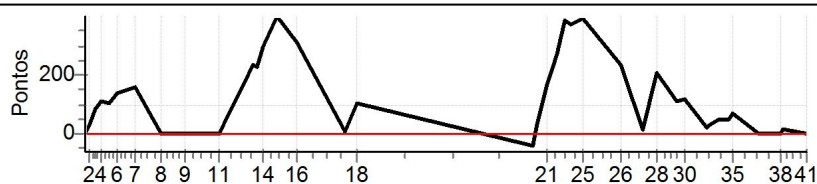

Etapa A	Num	245	Pen	0	PCZ	4	Total PP	2194	PG	11

19	Tmp	50	2890	11:51:33	11:51:17	0	16s	-39	14º	14º
20	Tmp	51	3650	11:53:04	11:53:33	0	29s	+26	14º	14º
21	Tmp	52	1630	11:56:41	11:59:29	0	2m48s	+165	19º	14º
22	Tmp	53	10	12:00:12	12:04:44	0	4m32s	+269	19º	16º
23	Tmp	55	1150	12:02:39	12:09:05	0	6m26s	+383	20º	17º
24	Tmp	57	2100	12:04:53	12:11:08	0	6m15s	+372	20º	17º
25	Tmp	60	3370	12:09:07	12:15:39	0	6m32s	+389	20º	17º
26	Tmp	63	2880	12:22:18	12:26:14	0	3m56s	+233	19º	18º
27	Tmp	65	3690	12:30:42	12:30:59	0	17s	+14	14º	17º
28	Tmp	67	1550	12:35:36	12:39:05	0	3m29s	+206	16º	17º
29	Tmp	72	4220	12:42:42	12:44:37	0	1m55s	+112	15º	16º
30	Tmp	73	5080	12:45:10	12:47:11	0	2m01s	+118	15º	16º
31	Tmp	75	690	12:53:06	12:53:30	0	24s	+21	14º	16º
32	Tmp	75	1020	12:53:39	12:54:14	0	35s	+32	14º	16º
33	Tmp	77	3560	12:57:36	12:58:29	0	53s	+50	12º	16º
34	Tmp	79	200	13:00:36	13:01:31	0	55s	+52	9º	16º
35	Tmp	79	1140	13:02:18	13:03:28	0	1m10s	+67	14º	16º
36	Tmp	81	4650	13:11:05	13:11:06	0	1s	0	4º	14º
37	Tmp	83	80	13:15:16	13:15:19	0	3s	0	6º	14º
38	Tmp	83	2550	13:18:48	13:18:48	0	0s	0	4º	13º
39	Tmp	84	3400	13:19:54	13:20:14	0	20s	+17	10º	13º
40	Tmp	84	3940	13:20:35	13:20:55	0	20s	+17	10º	12º
41	Tmp	86	6460	13:28:19	13:28:18	0	1s	0	2º	11º

Etapa B	Num	245	Pen	0	PCZ	4	Total PP	2582	PG	10

Num	40	A PG	11	10º	B PG	10	11º	Tot PG	21	Col.	10º