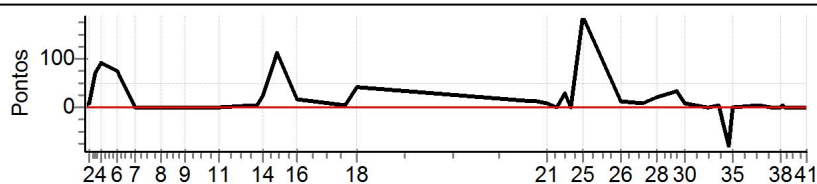

Etapa A	Num 247	Pen 0	PCZ 4	Total PP 545	PG 16

19	Tmp	50	2890	11:59:33	11:59:51	0	18s	+15	10º	10º
20	Tmp	51	3650	12:01:04	12:01:20	0	16s	+13	8º	9º
21	Tmp	52	1630	12:04:41	12:04:53	0	12s	+9	3º	5º
22	Tmp	53	10	12:08:12	12:08:13	0	1s	0	1º	2º
23	Tmp	55	1150	12:10:39	12:11:13	0	34s	+31	6º	3º
24	Tmp	57	2100	12:12:53	12:12:54	0	1s	0	1º	2º
25	Tmp	60	3370	12:17:07	12:20:14	0	3m07s	+184	15º	6º
26	Tmp	63	2880	12:30:18	12:30:37	0	19s	+16	8º	6º
27	Tmp	65	3690	12:38:42	12:38:55	0	13s	+10	9º	6º
28	Tmp	67	1550	12:43:36	12:44:02	0	26s	+23	9º	5º
29	Tmp	72	4220	12:50:42	12:51:19	0	37s	+34	6º	5º
30	Tmp	73	5080	12:53:10	12:53:21	0	11s	+8	5º	5º
31	Tmp	75	690	13:01:06	13:01:10	0	4s	+1	3º	5º
32	Tmp	75	1020	13:01:39	13:01:44	0	5s	+2	1º	4º
33	Tmp	77	3560	13:05:36	13:05:46	0	10s	+7	3º	4º
34	Tmp	79	200	13:08:36	13:08:08	0	28s	-75	14º	5º
35	Tmp	79	1140	13:10:18	13:10:22	0	4s	+1	5º	5º
36	Tmp	81	4650	13:19:05	13:19:12	0	7s	+4	9º	4º
37	Tmp	83	80	13:23:16	13:23:18	0	2s	0	3º	4º
38	Tmp	83	2550	13:26:48	13:26:49	0	1s	0	3º	4º
39	Tmp	84	3400	13:27:54	13:28:04	0	10s	+7	6º	3º
40	Tmp	84	3940	13:28:35	13:28:37	0	2s	0	1º	3º
41	Tmp	86	6460	13:36:19	13:36:20	0	1s	0	1º	3º

Etapa B	Num 247	Pen 0	PCZ 6	Total PP 440	PG 20

Num 48	A PG 16	5º	B PG 20	3º	Tot PG 36	Col. 4º