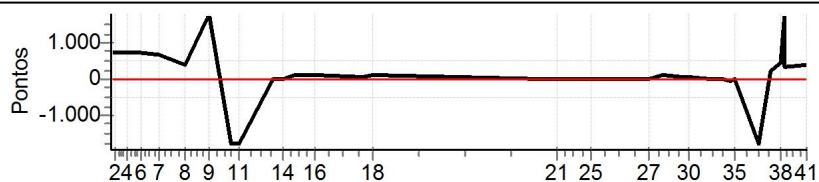

Etapa A	Num	268	Pen	0	PCZ	0	Total PP	11251	PG	0

19	Tmp	50	2890	11:56:33	11:57:02	0	29s	+26	11º	11º
20	Tmp	51	3650	11:58:04	11:58:35	0	31s	+28	15º	12º
21	Tmp	52	1630	12:01:41	12:02:08	0	27s	+24	6º	8º
22	Tmp	53	10	12:05:12	12:05:36	0	24s	+21	5º	7º
23	Tmp	55	1150	12:07:39	12:07:55	0	16s	+13	3º	6º
24	Tmp	57	2100	12:09:53	12:10:01	0	8s	+5	4º	6º
25	Tmp	60	3370	12:14:07	12:14:21	0	14s	+11	3º	4º
26	Tmp	63	2880	12:27:18	12:27:31	0	13s	+10	6º	4º
27	Tmp	65	3690	12:35:42	12:35:58	0	16s	+13	13º	5º
28	Tmp	67	1550	12:40:36	12:42:04	0	1m28s	+85	13º	4º
29	Tmp	72	4220	12:47:42	12:48:30	0	48s	+45	10º	4º
30	Tmp	73	5080	12:50:10	12:51:04	0	54s	+51	10º	4º
31	Tmp	75	690	12:58:06	12:58:13	0	7s	+4	8º	4º
32	Tmp	75	1020	12:58:39	12:59:00	0	21s	+18	9º	5º
33	Tmp	77	3560	13:02:36	13:02:59	0	23s	+20	8º	5º
34	Tmp	79	200	13:05:36	13:05:23	0	13s	-30	6º	4º
35	Tmp	79	1140	13:07:18	13:07:45	0	27s	+24	11º	4º
36	Tmp	81	4650	13:16:05	12:43:54	0	32m11s	-1800	21º	13º
37	Tmp	83	80	13:20:16	13:23:50	0	3m34s	+211	18º	13º
38	Tmp	83	2550	13:23:48	13:31:13	0	7m25s	+442	19º	15º
39	Tmp	84	3400	13:24:54		0		+1800	22º	17º
40	Tmp	84	3940	13:25:35	13:31:34	0	5m59s	+356	19º	17º
41	Tmp	86	6460	13:33:19	13:39:54	0	6m35s	+392	18º	17º

Etapa B	Num	268	Pen	0	PCZ	0	Total PP	5429	PG	4

Num	45	A PG	0	22º	B PG	4	17º	Tot PG	4	Col.	21º