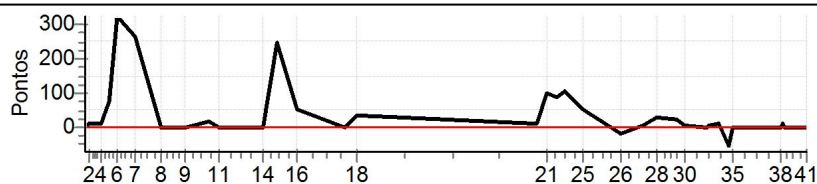

Etapa A	Num 240	Pen 0	PCZ 7	Total PP 1046	PG 14

19	Tmp	50	2890	11:43:33	11:43:49	0	16s	+13	9º	9º
20	Tmp	51	3650	11:45:04	11:45:21	0	17s	+14	9º	8º
21	Tmp	52	1630	11:48:41	11:50:22	0	1m41s	+98	15º	12º
22	Tmp	53	10	11:52:12	11:53:46	0	1m34s	+91	13º	12º
23	Tmp	55	1150	11:54:39	11:56:31	0	1m52s	+109	12º	12º
24	Tmp	57	2100	11:56:53	11:58:26	0	1m33s	+90	11º	11º
25	Tmp	60	3370	12:01:07	12:02:04	0	57s	+54	10º	11º
26	Tmp	63	2880	12:14:18	12:14:08	0	10s	-21	10º	11º
27	Tmp	65	3690	12:22:42	12:22:50	0	8s	+5	6º	11º
28	Tmp	67	1550	12:27:36	12:28:07	0	31s	+28	10º	10º
29	Tmp	72	4220	12:34:42	12:35:09	0	27s	+24	5º	9º
30	Tmp	73	5080	12:37:10	12:37:21	0	11s	+8	7º	9º
31	Tmp	75	690	12:45:06	12:45:11	0	5s	+2	5º	9º
32	Tmp	75	1020	12:45:39	12:45:46	0	7s	+4	4º	9º
33	Tmp	77	3560	12:49:36	12:49:49	0	13s	+10	5º	8º
34	Tmp	79	200	12:52:36	12:52:15	0	21s	-54	11º	9º
35	Tmp	79	1140	12:54:18	12:54:16	0	2s	0	4º	8º
36	Tmp	81	4650	13:03:05	13:03:07	0	2s	0	7º	7º
37	Tmp	83	80	13:07:16	13:07:17	0	1s	0	9º	7º
38	Tmp	83	2550	13:10:48	13:10:49	0	1s	0	8º	7º
39	Tmp	84	3400	13:11:54	13:12:07	0	13s	+10	9º	7º
40	Tmp	84	3940	13:12:35	13:12:40	0	5s	+2	6º	6º
41	Tmp	86	6460	13:20:19	13:20:18	0	1s	0	6º	6º

Etapa B	Num 240	Pen 0	PCZ 5	Total PP 637	PG 15

Num 32	A PG 14	7º	B PG 15	6º	Tot PG 29	Col. 6º