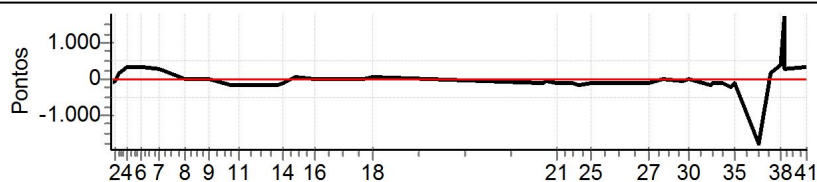

Etapa A	Num 172	Pen 0	PCZ 1	Total PP 2510	PG 9

19	Tmp	50	2890	11:57:33	11:57:00	0	33s	-90	17º	17º
20	Tmp	51	3650	11:59:04	11:58:33	0	31s	-84	18º	18º
21	Tmp	52	1630	12:02:41	12:02:06	0	35s	-96	14º	16º
22	Tmp	53	10	12:06:12	12:05:34	0	38s	-105	14º	14º
23	Tmp	55	1150	12:08:39	12:07:51	0	48s	-135	14º	13º
24	Tmp	57	2100	12:10:53	12:09:58	0	55s	-156	15º	14º
25	Tmp	60	3370	12:15:07	12:14:19	0	48s	-135	13º	14º
26	Tmp	63	2880	12:28:18	12:27:45	0	33s	-90	13º	14º
27	Tmp	65	3690	12:36:42	12:36:10	0	32s	-87	17º	14º
28	Tmp	67	1550	12:41:36	12:42:01	0	25s	+22	8º	12º
29	Tmp	72	4220	12:48:42	12:48:27	0	15s	-36	7º	12º
30	Tmp	73	5080	12:51:10	12:51:04	0	6s	-9	8º	12º
31	Tmp	75	690	12:59:06	12:58:13	0	53s	-150	17º	12º
32	Tmp	75	1020	12:59:39	12:59:00	0	39s	-108	17º	12º
33	Tmp	77	3560	13:03:36	13:02:58	0	38s	-105	16º	13º
34	Tmp	79	200	13:06:36	13:05:21	0	1m15s	-216	19º	13º
35	Tmp	79	1140	13:08:18	13:07:46	0	32s	-87	15º	13º
36	Tmp	81	4650	13:17:05	12:43:49	0	33m16s	-1800	20º	17º
37	Tmp	83	80	13:21:16	13:23:48	0	2m32s	+149	17º	18º
38	Tmp	83	2550	13:24:48	13:31:11	0	6m23s	+380	18º	18º
39	Tmp	84	3400	13:25:54		0		+1800	21º	19º
40	Tmp	84	3940	13:26:35	13:31:33	0	4m58s	+295	18º	19º
41	Tmp	86	6460	13:34:19	13:39:52	0	5m33s	+330	16º	19º

Etapa B	Num 172	Pen 0	PCZ 0	Total PP 6465	PG 2

Num 46	A PG 9	12º	B PG 2	19º	Tot PG 11	Col. 15º