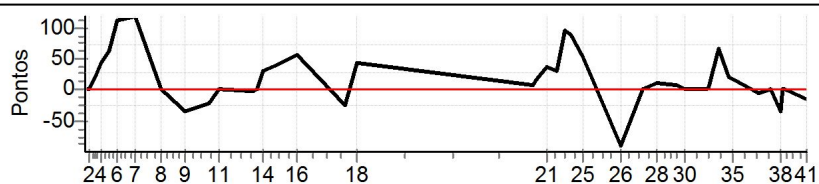

Etapa A	Num	213	Pen	0	PCZ	4	Total PP	613	PG	15

19	Tmp	50	2890	11:52:33	11:52:44	0	11s	+8	6º	6º
20	Tmp	51	3650	11:54:04	11:54:23	0	19s	+16	11º	7º
21	Tmp	52	1630	11:57:41	11:58:20	0	39s	+36	7º	6º
22	Tmp	53	10	12:01:12	12:01:45	0	33s	+30	7º	6º
23	Tmp	55	1150	12:03:39	12:05:17	0	1m38s	+95	11º	7º
24	Tmp	57	2100	12:05:53	12:07:26	0	1m33s	+90	10º	8º
25	Tmp	60	3370	12:10:07	12:11:03	0	56s	+53	9º	9º
26	Tmp	63	2880	12:23:18	12:22:45	0	33s	-90	14º	9º
27	Tmp	65	3690	12:31:42	12:31:44	0	2s	0	2º	9º
28	Tmp	67	1550	12:36:36	12:36:50	0	14s	+11	3º	9º
29	Tmp	72	4220	12:43:42	12:43:53	0	11s	+8	2º	7º
30	Tmp	73	5080	12:46:10	12:46:11	0	1s	0	2º	7º
31	Tmp	75	690	12:54:06	12:54:07	0	1s	0	1º	7º
32	Tmp	75	1020	12:54:39	12:54:47	0	8s	+5	5º	6º
33	Tmp	77	3560	12:58:36	12:59:45	0	1m09s	+66	13º	7º
34	Tmp	79	200	13:01:36	13:01:59	0	23s	+20	4º	7º
35	Tmp	79	1140	13:03:18	13:03:39	0	21s	+18	10º	7º
36	Tmp	81	4650	13:12:05	13:12:00	0	5s	-6	10º	6º
37	Tmp	83	80	13:16:16	13:16:14	0	2s	0	5º	6º
38	Tmp	83	2550	13:19:48	13:19:33	0	15s	-36	14º	6º
39	Tmp	84	3400	13:20:54	13:20:59	0	5s	+2	1º	6º
40	Tmp	84	3940	13:21:35	13:21:38	0	3s	0	2º	5º
41	Tmp	86	6460	13:29:19	13:29:11	0	8s	-15	10º	5º

Etapa B	Num	213	Pen	0	PCZ	5	Total PP	605	PG	16

Num	41	A PG	15	6º	B PG	16	5º	Tot PG	31	Col.	5º