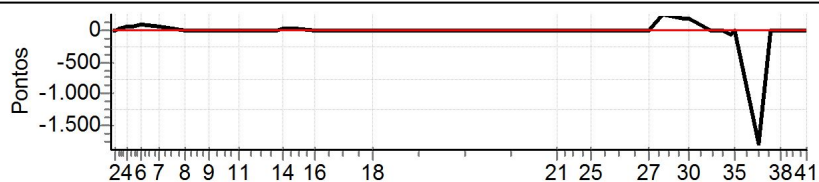

Etapa A	Num	139	Pen	0	PCZ	5	Total PP	535	PG	18

19	Tmp	50	2890	11:48:33	11:48:44	0	11s	+8	7º	7º
20	Tmp	51	3650	11:50:04	11:50:16	0	12s	+9	5º	4º
21	Tmp	52	1630	11:53:41	11:54:02	0	21s	+18	5º	4º
22	Tmp	53	10	11:57:12	11:57:41	0	29s	+26	6º	4º
23	Tmp	55	1150	11:59:39	12:00:09	0	30s	+27	5º	5º
24	Tmp	57	2100	12:01:53	12:01:57	0	4s	+1	3º	3º
25	Tmp	60	3370	12:06:07	12:06:08	0	1s	0	1º	2º
26	Tmp	63	2880	12:19:18	12:19:24	0	6s	+3	4º	2º
27	Tmp	65	3690	12:27:42	12:27:47	0	5s	+2	5º	2º
28	Tmp	67	1550	12:32:36	12:37:12	0	4m36s	+273	19º	7º
29	Tmp	72	4220	12:39:42	12:43:26	0	3m44s	+221	18º	10º
30	Tmp	73	5080	12:42:10	12:45:32	0	3m22s	+199	18º	11º
31	Tmp	75	690	12:50:06	12:50:09	0	3s	0	2º	10º
32	Tmp	75	1020	12:50:39	12:50:44	0	5s	+2	2º	10º
33	Tmp	77	3560	12:54:36	12:54:53	0	17s	+14	6º	10º
34	Tmp	79	200	12:57:36	12:57:14	0	22s	-57	12º	11º
35	Tmp	79	1140	12:59:18	12:59:25	0	7s	+4	8º	11º
36	Tmp	81	4650	13:08:05	12:39:58	0	28m07s	-1800	24º	15º
37	Tmp	83	80	13:12:16	13:12:14	0	2s	0	7º	15º
38	Tmp	83	2550	13:15:48	13:15:50	0	2s	0	5º	14º
39	Tmp	84	3400	13:16:54	13:17:01	0	7s	+4	2º	14º
40	Tmp	84	3940	13:17:35	13:17:36	0	1s	0	3º	13º
41	Tmp	86	6460	13:25:19	13:25:19	0	0s	0	4º	12º

Etapa B	Num	139	Pen	0	PCZ	6	Total PP	2668	PG	9

Num	37	A PG	18	4º	B PG	9	12º	Tot PG	27	Col.	7º