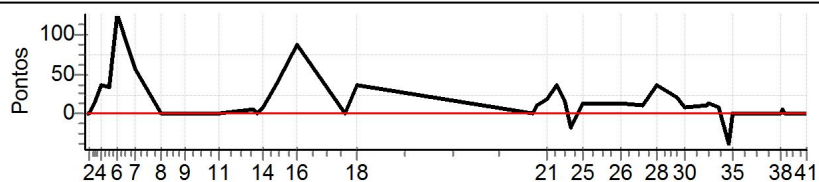

Etapa A	Num 211	Pen 0	PCZ 8	Total PP 445	PG 20

19	Tmp	50	2890	11:46:33	11:46:35	0	2s	0	3º	3º
20	Tmp	51	3650	11:48:04	11:48:17	0	13s	+10	6º	3º
21	Tmp	52	1630	11:51:41	11:52:01	0	20s	+17	4º	2º
22	Tmp	53	10	11:55:12	11:55:50	0	38s	+35	8º	5º
23	Tmp	55	1150	11:57:39	11:57:57	0	18s	+15	4º	4º
24	Tmp	57	2100	11:59:53	11:59:44	0	9s	-18	5º	4º
25	Tmp	60	3370	12:04:07	12:04:23	0	16s	+13	4º	3º
26	Tmp	63	2880	12:17:18	12:17:35	0	17s	+14	7º	3º
27	Tmp	65	3690	12:25:42	12:25:54	0	12s	+9	8º	3º
28	Tmp	67	1550	12:30:36	12:31:16	0	40s	+37	11º	3º
29	Tmp	72	4220	12:37:42	12:38:06	0	24s	+21	4º	2º
30	Tmp	73	5080	12:40:10	12:40:20	0	10s	+7	4º	2º
31	Tmp	75	690	12:48:06	12:48:18	0	12s	+9	11º	3º
32	Tmp	75	1020	12:48:39	12:48:54	0	15s	+12	8º	3º
33	Tmp	77	3560	12:52:36	12:52:47	0	11s	+8	4º	3º
34	Tmp	79	200	12:55:36	12:55:20	0	16s	-39	7º	2º
35	Tmp	79	1140	12:57:18	12:57:20	0	2s	0	3º	2º
36	Tmp	81	4650	13:06:05	13:06:05	0	0s	0	6º	2º
37	Tmp	83	80	13:10:16	13:10:20	0	4s	+1	10º	2º
38	Tmp	83	2550	13:13:48	13:13:51	0	3s	0	7º	2º
39	Tmp	84	3400	13:14:54	13:15:02	0	8s	+5	3º	2º
40	Tmp	84	3940	13:15:35	13:15:36	0	1s	0	4º	2º
41	Tmp	86	6460	13:23:19	13:23:17	0	2s	0	5º	2º

Etapa B	Num 211	Pen 0	PCZ 6	Total PP 270	PG 22

Num 35	A PG 20	3º	B PG 22	2º	Tot PG 42	Col. 2º