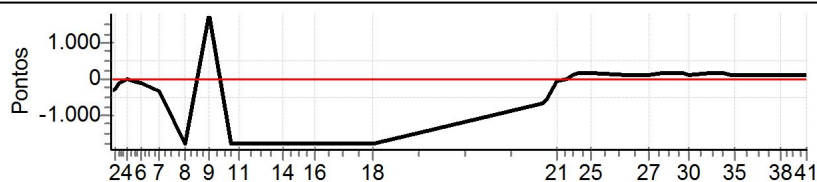

Etapa A	Num	192	Pen	0	PCZ	0	Total PP	21018	PG	0

19	Tmp	50	2890	12:01:33	11:57:44	0	3m49s	-678	23º	23º
20	Tmp	51	3650	12:03:04	11:59:55	0	3m09s	-558	24º	24º
21	Tmp	52	1630	12:06:41	12:06:24	0	17s	-42	8º	24º
22	Tmp	53	10	12:10:12	12:10:19	0	7s	+4	3º	20º
23	Tmp	55	1150	12:12:39	12:14:12	0	1m33s	+90	10º	19º
24	Tmp	57	2100	12:14:53	12:17:25	0	2m32s	+149	14º	19º
25	Tmp	60	3370	12:19:07	12:21:40	0	2m33s	+150	14º	18º
26	Tmp	63	2880	12:32:18	12:34:38	0	2m20s	+137	17º	17º
27	Tmp	65	3690	12:40:42	12:42:56	0	2m14s	+131	19º	18º
28	Tmp	67	1550	12:45:36	12:48:01	0	2m25s	+142	14º	16º
29	Tmp	72	4220	12:52:42	12:55:07	0	2m25s	+142	17º	17º
30	Tmp	73	5080	12:55:10	12:57:18	0	2m08s	+125	16º	17º
31	Tmp	75	690	13:03:06	13:05:52	0	2m46s	+163	18º	17º
32	Tmp	75	1020	13:03:39	13:06:30	0	2m51s	+168	18º	17º
33	Tmp	77	3560	13:07:36	13:10:12	0	2m36s	+153	18º	17º
34	Tmp	79	200	13:10:36	13:12:30	0	1m54s	+111	17º	17º
35	Tmp	79	1140	13:12:18	13:14:17	0	1m59s	+116	17º	17º
36	Tmp	81	4650	13:21:05	13:23:06	0	2m01s	+118	15º	16º
37	Tmp	83	80	13:25:16	13:27:16	0	2m00s	+117	16º	16º
38	Tmp	83	2550	13:28:48	13:30:48	0	2m00s	+117	16º	16º
39	Tmp	84	3400	13:29:54	13:32:05	0	2m11s	+128	14º	15º
40	Tmp	84	3940	13:30:35	13:32:43	0	2m08s	+125	14º	15º
41	Tmp	86	6460	13:38:19	13:40:14	0	1m55s	+112	13º	16º

Etapa B	Num	192	Pen	0	PCZ	0	Total PP	3776	PG	5

Num	50	A PG	0	NC	B PG	5	16º	Tot PG	5	Col.	20º