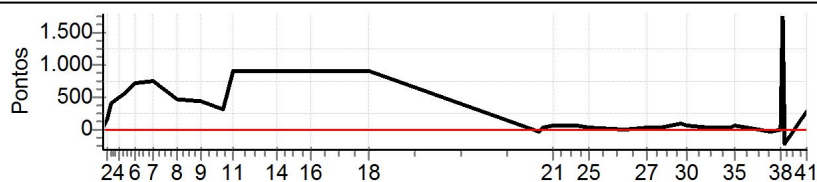

Etapa A	Num	193	Pen	0	PCZ	0	Total PP	11573	PG	0

19	Tmp	50	2890	12:05:33	12:05:17	0	16s	-39	13º	13º
20	Tmp	51	3650	12:07:04	12:07:18	0	14s	+11	7º	11º
21	Tmp	52	1630	12:10:41	12:11:35	0	54s	+51	10º	10º
22	Tmp	53	10	12:14:12	12:15:22	0	1m10s	+67	10º	9º
23	Tmp	55	1150	12:16:39	12:17:55	0	1m16s	+73	8º	10º
24	Tmp	57	2100	12:18:53	12:20:02	0	1m09s	+66	9º	10º
25	Tmp	60	3370	12:23:07	12:23:46	0	39s	+36	7º	10º
26	Tmp	63	2880	12:36:18	12:36:16	0	2s	0	1º	8º
27	Tmp	65	3690	12:44:42	12:44:56	0	14s	+11	11º	8º
28	Tmp	67	1550	12:49:36	12:49:59	0	23s	+20	6º	8º
29	Tmp	72	4220	12:56:42	12:58:02	0	1m20s	+77	12º	8º
30	Tmp	73	5080	12:59:10	13:00:21	0	1m11s	+68	11º	8º
31	Tmp	75	690	13:07:06	13:07:25	0	19s	+16	13º	8º
32	Tmp	75	1020	13:07:39	13:08:08	0	29s	+26	12º	8º
33	Tmp	77	3560	13:11:36	13:12:11	0	35s	+32	11º	9º
34	Tmp	79	200	13:14:36	13:14:49	0	13s	+10	3º	8º
35	Tmp	79	1140	13:16:18	13:17:04	0	46s	+43	12º	9º
36	Tmp	81	4650	13:25:05	13:25:06	0	1s	0	1º	8º
37	Tmp	83	80	13:29:16	13:29:03	0	13s	-30	13º	8º
38	Tmp	83	2550	13:32:48	13:32:49	0	1s	0	1º	8º
39	Tmp	84	3400	13:33:54		0		+1800	18º	12º
40	Tmp	84	3940	13:34:35	13:33:16	0	1m19s	-228	16º	14º
41	Tmp	86	6460	13:42:19	13:46:58	0	4m39s	+276	15º	14º

Etapa B	Num	193	Pen	0	PCZ	3	Total PP	2980	PG	7

Num	54	A PG	0	23º	B PG	7	14º	Tot PG	7	Col.	18º