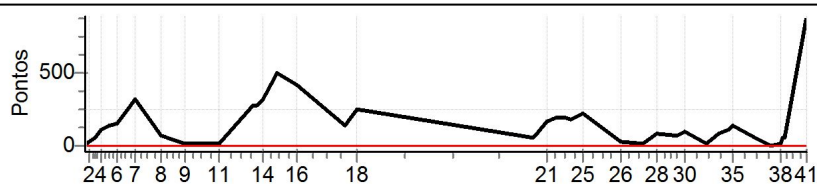

Etapa A	Num	228	Pen	0	PCZ	0	Total PP	3140	PG	7

19	Tmp	50	2890	11:53:33	11:54:34	0	1m01s	+58	15º	15º
20	Tmp	51	3650	11:55:04	11:56:38	0	1m34s	+91	19º	16º
21	Tmp	52	1630	11:58:41	12:01:29	0	2m48s	+165	18º	18º
22	Tmp	53	10	12:02:12	12:05:29	0	3m17s	+194	17º	17º
23	Tmp	55	1150	12:04:39	12:08:03	0	3m24s	+201	16º	16º
24	Tmp	57	2100	12:06:53	12:10:04	0	3m11s	+188	16º	16º
25	Tmp	60	3370	12:11:07	12:14:54	0	3m47s	+224	17º	16º
26	Tmp	63	2880	12:24:18	12:24:48	0	30s	+27	11º	16º
27	Tmp	65	3690	12:32:42	12:33:00	0	18s	+15	15º	16º
28	Tmp	67	1550	12:37:36	12:38:59	0	1m23s	+80	12º	15º
29	Tmp	72	4220	12:44:42	12:45:55	0	1m13s	+70	11º	14º
30	Tmp	73	5080	12:47:10	12:48:45	0	1m35s	+92	14º	14º
31	Tmp	75	690	12:55:06	12:55:24	0	18s	+15	12º	14º
32	Tmp	75	1020	12:55:39	12:56:05	0	26s	+23	10º	14º
33	Tmp	77	3560	12:59:36	13:00:59	0	1m23s	+80	15º	14º
34	Tmp	79	200	13:02:36	13:04:25	0	1m49s	+106	16º	14º
35	Tmp	79	1140	13:04:18	13:06:37	0	2m19s	+136	18º	14º
36	Tmp	81	4650	13:13:05	13:13:51	0	46s	+43	13º	11º
37	Tmp	83	80	13:17:16	13:17:15	0	1s	0	4º	11º
38	Tmp	83	2550	13:20:48	13:21:07	0	19s	+16	13º	11º
39	Tmp	84	3400	13:21:54	13:22:49	0	55s	+52	12º	10º
40	Tmp	84	3940	13:22:35	13:23:36	0	1m01s	+58	12º	10º
41	Tmp	86	6460	13:30:19	13:47:15	0	16m56s	+900	19º	13º

Etapa B	Num	228	Pen	0	PCZ	1	Total PP	2834	PG	8

Num	42	A PG	7	14º	B PG	8	13º	Tot PG	15	Col.	13º