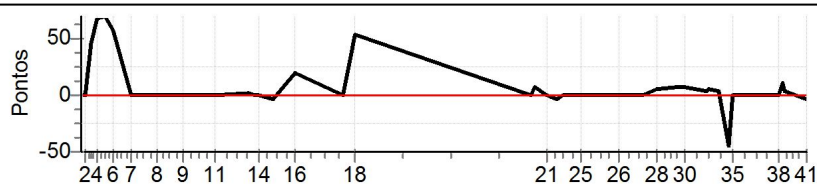

Etapa A	Num	190	Pen	0	PCZ	10	Total PP	320	PG	22

19	Tmp	50	2890	11:47:33	11:47:36	0	3s	0	2º	2º
20	Tmp	51	3650	11:49:04	11:49:15	0	11s	+8	4º	2º
21	Tmp	52	1630	11:52:41	11:52:44	0	3s	0	2º	1º
22	Tmp	53	10	11:56:12	11:56:08	0	4s	-3	2º	1º
23	Tmp	55	1150	11:58:39	11:58:38	0	1s	0	1º	1º
24	Tmp	57	2100	12:00:53	12:00:50	0	3s	0	2º	1º
25	Tmp	60	3370	12:05:07	12:05:07	0	0s	0	2º	1º
26	Tmp	63	2880	12:18:18	12:18:20	0	2s	0	3º	1º
27	Tmp	65	3690	12:26:42	12:26:44	0	2s	0	3º	1º
28	Tmp	67	1550	12:31:36	12:31:45	0	9s	+6	2º	1º
29	Tmp	72	4220	12:38:42	12:38:52	0	10s	+7	1º	1º
30	Tmp	73	5080	12:41:10	12:41:21	0	11s	+8	6º	1º
31	Tmp	75	690	12:49:06	12:49:12	0	6s	+3	6º	1º
32	Tmp	75	1020	12:49:39	12:49:47	0	8s	+5	6º	1º
33	Tmp	77	3560	12:53:36	12:53:43	0	7s	+4	2º	1º
34	Tmp	79	200	12:56:36	12:56:18	0	18s	-45	8º	1º
35	Tmp	79	1140	12:58:18	12:58:21	0	3s	0	2º	1º
36	Tmp	81	4650	13:07:05	13:07:06	0	1s	0	5º	1º
37	Tmp	83	80	13:11:16	13:11:17	0	1s	0	8º	1º
38	Tmp	83	2550	13:14:48	13:14:47	0	1s	0	6º	1º
39	Tmp	84	3400	13:15:54	13:16:07	0	13s	+10	8º	1º
40	Tmp	84	3940	13:16:35	13:16:42	0	7s	+4	8º	1º
41	Tmp	86	6460	13:24:19	13:24:15	0	4s	-3	7º	1º

Etapa B	Num	190	Pen	0	PCZ	11	Total PP	106	PG	25

Num	36	A PG	22	2º	B PG	25	1º	Tot PG	47	Col.	1º