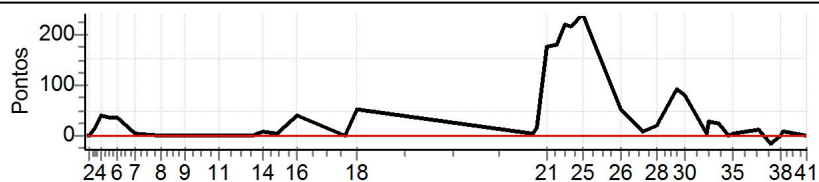

Etapa A	Num 283	Pen 0	PCZ 6	Total PP 248	PG 25

19	Tmp	50	2890	11:50:33	11:50:39	0	6s	+3	4º	4º
20	Tmp	51	3650	11:52:04	11:52:23	0	19s	+16	12º	6º
21	Tmp	52	1630	11:55:41	11:58:40	0	2m59s	+176	20º	13º
22	Tmp	53	10	11:59:12	12:02:12	0	3m00s	+177	16º	13º
23	Tmp	55	1150	12:01:39	12:05:21	0	3m42s	+219	17º	15º
24	Tmp	57	2100	12:03:53	12:07:29	0	3m36s	+213	17º	15º
25	Tmp	60	3370	12:08:07	12:12:08	0	4m01s	+238	18º	15º
26	Tmp	63	2880	12:21:18	12:22:15	0	57s	+54	12º	15º
27	Tmp	65	3690	12:29:42	12:29:55	0	13s	+10	10º	15º
28	Tmp	67	1550	12:34:36	12:35:00	0	24s	+21	7º	13º
29	Tmp	72	4220	12:41:42	12:43:15	0	1m33s	+90	14º	13º
30	Tmp	73	5080	12:44:10	12:45:31	0	1m21s	+78	13º	13º
31	Tmp	75	690	12:52:06	12:52:13	0	7s	+4	9º	13º
32	Tmp	75	1020	12:52:39	12:53:11	0	32s	+29	13º	13º
33	Tmp	77	3560	12:56:36	12:57:04	0	28s	+25	9º	12º
34	Tmp	79	200	12:59:36	12:59:35	0	1s	0	1º	12º
35	Tmp	79	1140	13:01:18	13:01:25	0	7s	+4	7º	12º
36	Tmp	81	4650	13:10:05	13:10:19	0	14s	+11	12º	10º
37	Tmp	83	80	13:14:16	13:14:08	0	8s	-15	12º	10º
38	Tmp	83	2550	13:17:48	13:17:52	0	4s	+1	9º	10º
39	Tmp	84	3400	13:18:54	13:19:07	0	13s	+10	7º	9º
40	Tmp	84	3940	13:19:35	13:19:47	0	12s	+9	9º	9º
41	Tmp	86	6460	13:27:19	13:27:18	0	1s	0	3º	9º

Etapa B	Num 283	Pen 0	PCZ 2	Total PP 1403	PG 12

Num 39	A PG 25	1º	B PG 12	9º	Tot PG 37	Col. 3º