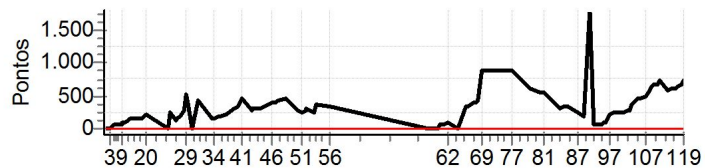

PC	Tp	Trc	KmPC	Ideal	Passagem	Pen	Pontos	Col
----	----	-----	------	-------	----------	-----	--------	-----

Num	76	A	6°	PG	15	B	9°	PG	12	Tot PG	27	Col.	8°
-----	----	---	----	----	----	---	----	----	----	--------	----	------	----