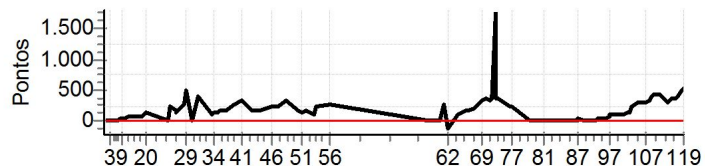

N u m	122	Equipe	122 / Grimaldo Ferreira Oliveira / Pangar?				
		Patrocinador	Marmoraria Ipiou - Itabuna Off Road				
		Cat / NL / Largada	Junior / 42 / 08:53:00	Cidade	Ipiou	Yamaha	

PC	Tp	Trc	KmPC	Ideal	Passagem	Pen	Pontos	Col

Num	122	A	2º	PG	22	B	4º	PG	18	Tot PG	40	Col.	1º

Moto Clube - Sua concessionária autorizada Honda

.