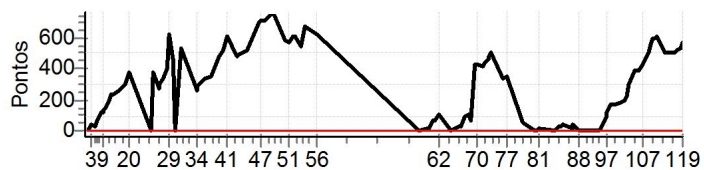

N u m	297	Equipe	297 / Aurelio Gomes Junior				
		Patrocinador	Constrular Aurelio Gomes & Cia Ltda				
		Cat / NL / Largada	Junior / 44 / 08:54:00	Cidade	Feira de Santana	Honda	

PC	Tp	Trc	KmPC	Ideal	Passagem	Pen	Pontos	Col

Num	297	A	8°	PG	13	B	6°	PG	15	Tot PG	28	Col.	7°

**Moto Clube - Sua concessionária
autorizada Honda**

.