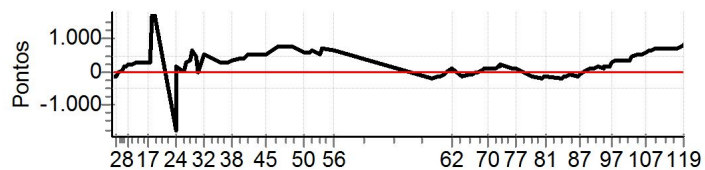

N u m 173	Equipe	173 / Givaldo Raimundo F da Silva / Giva Ratao				
	Patrocinador	Interface Transportes				
	Cat / NL / Largada	Junior / 35 / 08:49:30	Cidade	Camaçari	Crf-230	

PC	Tp	Trc	KmPC	Ideal	Passagem	Pen	Pontos	Col

Num	173	A	11º	PG	10	B	7º	PG	14	Tot PG	24	Col.	10º

**Moto Clube - Sua concessionária
autorizada Honda**

.