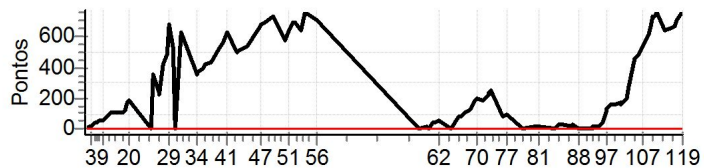

PC	Tp	Trc	KmPC	Ideal	Passagem	Pen	Pontos	Col
----	----	-----	------	-------	----------	-----	--------	-----

Num	28	A	7°	PG	14	B	5°	PG	16	Tot PG	30	Col.	5°
-----	----	---	----	----	----	---	----	----	----	--------	----	------	----