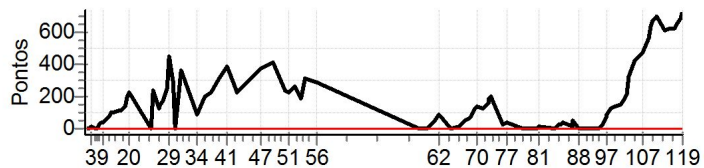

N u m	82	Equipe	82 / Marcus Paulo F Calheira / Balalau				
		Patrocinador	Calheira, Galvao E Araujo Advogados				
		Cat / NL / Largada	Junior / 43 / 08:53:30	Cidade	Salvador-BA	Wr-250	

PC	Tp	Trc	KmPC	Ideal	Passagem	Pen	Pontos	Col					
Num	82	A	3º	PG	20	B	3º	PG	20	Tot PG	40	Col.	2º

Moto Clube - Sua concessionária autorizada Honda

.