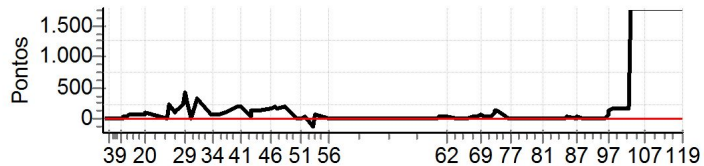

N u m	226	Equipe	226 / Gabriel Fonseca Silva / Negabinha				
		Patrocinador	Britador Canavieira, Sheila Boutique				
		Cat / NL / Largada	Junior / 31 / 08:47:30	Cidade	Jacobina	Honda	

PC	Tp	Trc	KmPC	Ideal	Passagem	Pen	Pontos	Col

Num	226	A	1º	PG	25	B	10º	PG	11	Tot PG	36	Col.	3º

Moto Clube - Sua concessionária autorizada Honda

.