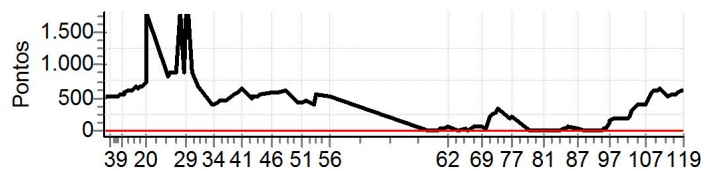

N u m	290	Equipe	290 / Alex Sena / Xexeu				
		Patrocinador	Senix Representação Comercial				
		Cat / NL / Largada	Junior / 40 / 08:52:00	Cidade	Feira de Santana	Apr4-200	

PC	Tp	Trc	KmPC	Ideal	Passagem	Pen	Pontos	Col

Num	290	A	12°	PG	9	B	2°	PG	22	Tot PG	31	Col.	4°

**Moto Clube - Sua concessionária
autorizada Honda**

.