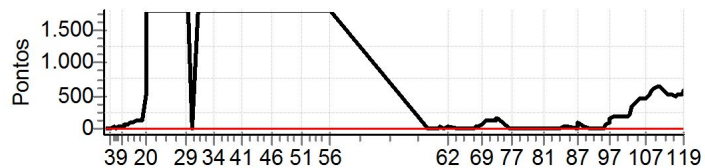

N u m	83	Equipe	83 / Jose Eduardo R M Sena / Plastico				
		Patrocinador	Prefeitura de Paulo Afonso, Je Embalagens				
		Cat / NL / Largada	Junior / 32 / 08:48:00	Cidade	Paulo Afonso-BA	Honda	

PC	Tp	Trc	KmPC	Ideal	Passagem	Pen	Pontos	Col

Num	83	A	NC	PG	0	B	1º	PG	25	Tot PG	25	Col.	9º

**Moto Clube - Sua concessionária
autorizada Honda**

.