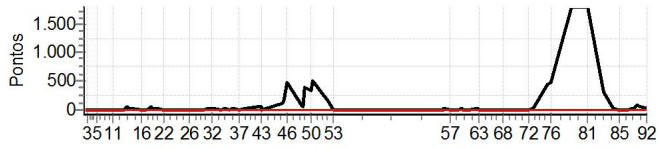

**RT LAB / RESTAURANTE MESTIÇO / POSTO
CRUZEIRO DO SUL/ IMPÉRIO GOURMET/ AMS
TRANSPORTES**

Enduro da Amizade - CAMPEONATO BAIANO DE ENDURO DE REGULARIDADE

Performance Individual

PC	Tp	Trc	DistPC	Ideal	Passagem	Pen	Erro	Pontos	NoPC	AtePC
----	----	-----	--------	-------	----------	-----	------	--------	------	-------