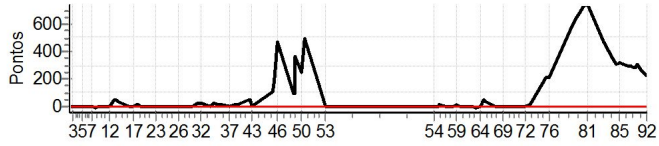

Enduro da Amizade - CAMPEONATO BAIANO DE ENDURO DE REGULARIDADE

Performance Individual

PC	Tp	Trc	DistPC	Ideal	Passagem	Pen	Erro	Pontos	NoPC	AtePC
----	----	-----	--------	-------	----------	-----	------	--------	------	-------

**RT LAB / RESTAURANTE MESTIÇO / POSTO
CRUZEIRO DO SUL/ IMPÉRIO GOURMET/ AMS
TRANSPORTES**

Enduro da Amizade - CAMPEONATO BAIANO DE ENDURO DE REGULARIDADE

Performance Individual

PC	Tp	Trc	DistPC	Ideal	Passagem	Pen	Erro	Pontos	NoPC	AtePC
----	----	-----	--------	-------	----------	-----	------	--------	------	-------