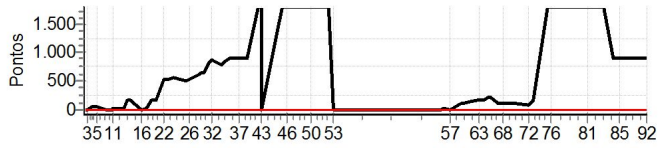

Enduro da Amizade - CAMPEONATO BAIANO DE ENDURO DE REGULARIDADE

Performance Individual

PC	Tp	Trc	DistPC	Ideal	Passagem	Pen	Erro	Pontos	NoPC	AtePC
----	----	-----	--------	-------	----------	-----	------	--------	------	-------

**RT LAB / RESTAURANTE MESTIÇO / POSTO
CRUZEIRO DO SUL/ IMPÉRIO GOURMET/ AMS
TRANSPORTES**

Enduro da Amizade - CAMPEONATO BAIANO DE ENDURO DE REGULARIDADE

Performance Individual

PC	Tp	Trc	DistPC	Ideal	Passagem	Pen	Erro	Pontos	NoPC	AtePC
----	----	-----	--------	-------	----------	-----	------	--------	------	-------