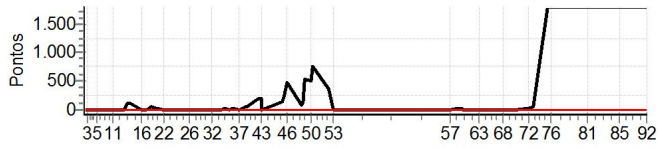

**RT LAB / RESTAURANTE MESTIÇO / POSTO
CRUZEIRO DO SUL/ IMPÉRIO GOURMET/ AMS
TRANSPORTES**

Enduro da Amizade - CAMPEONATO BAIANO DE ENDURO DE REGULARIDADE

Performance Individual

PC	Tp	Trc	DistPC	Ideal	Passagem	Pen	Erro	Pontos	NoPC	AtePC
----	----	-----	--------	-------	----------	-----	------	--------	------	-------