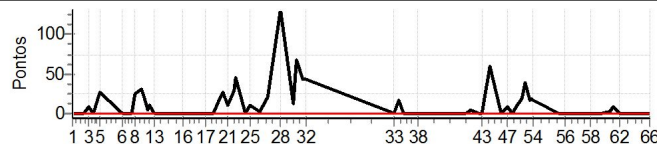

PC	Tp	Trc	DistPC	Ideal	Passagem	Pen	Erro	Pontos	NoPC	AtePC
49	Tmp	81	5010	12:35:01	12:35:14	0	13s	+10	3º	2º
50	Tmp	82	0	12:36:39	12:37:01	0	22s	+19	3º	3º
51	Tmp	83	1150	12:38:27	12:39:08	0	41s	+38	4º	3º
52	Tmp	84	2880	12:40:50	12:41:10	0	20s	+17	3º	3º
53	Tmp	85	3380	12:41:39	12:42:01	0	22s	+19	4º	3º
54	Tmp	85	3940	12:42:27	12:42:46	0	19s	+16	4º	3º
55	Tmp	89	0	12:54:04	12:54:04	0	0s	0	1º	3º
56	Tmp	90	1800	12:57:00	12:56:58	0	2s	0	1º	3º
57	Tmp	91	4960	13:01:50	13:01:49	0	1s	0	1º	3º
58	Tmp	94	110	13:08:43	13:08:43	0	0s	0	1º	3º
59	Pass	94	2720	13:13:46	13:13:09	0	37s	0	1º	3º
60	Tmp	96	3630	13:17:19	13:17:24	0	5s	+2	1º	3º
61	Tmp	97	4480	13:18:44	13:18:55	0	11s	+8	3º	3º
62	Tmp	98	820	13:21:52	13:21:55	0	3s	0	1º	3º
63	Tmp	98	4800	13:26:51	13:26:53	0	2s	0	1º	3º
64	Tmp	99	0	13:30:29	13:30:33	0	4s	+1	1º	3º
65	Tmp	101	1460	13:32:29	13:32:33	0	4s	+1	2º	3º
66	Tmp	101	3930	13:35:35	13:35:37	0	2s	0	1º	3º

Etapa B Num 8 Pen 0 PCZ 17 Total PP 220 PG 20

nº 4 A PG 22 2º B PG 20 3º Tot PG 42 Col. 2º

DELLYPÃES - PROSEGUR - POSTO AVENIDA - FREEWAY - PANIFICADORA SANTOS - PREFEITURA DE JACOBINA - PRINCESA OFF ROAD - KOMOTORS - ECO MARMORE

Etapa A	Num	8	Pen	0	PCZ	11	Total PP	585	PG	22
33	Tmp	57	4160	11:38:37	11:38:37	0	0s	0	1º	1º
34	Tmp	59	5670	11:40:45	11:41:05	0	20s	+17	2º	2º
35	Tmp	59	7390	11:42:49	11:42:51	0	2s	0	1º	2º
36	Tmp	60	0	11:43:59	11:44:03	0	4s	+1	1º	1º
37	Tmp	61	1350	11:45:40	11:45:40	0	0s	0	1º	1º
38	Tmp	61	4630	11:49:36	11:49:38	0	2s	0	1º	1º
39	Tmp	65	1955	12:09:13	12:09:14	0	1s	0	1º	1º
40	Tmp	66	3900	12:11:39	12:11:39	0	0s	0	1º	1º
41	Tmp	69	5260	12:13:32	12:13:39	0	7s	+4	2º	2º
42	Tmp	71	1930	12:17:15	12:17:15	0	0s	0	1º	2º
43	Tmp	72	3110	12:18:54	12:18:54	0	0s	0	1º	2º
44	Tmp	74	4520	12:22:34	12:23:36	0	1m02s	+59	3º	2º
46	Tmp	77	0	12:27:39	12:27:41	0	2s	0	1º	2º
47	Tmp	78	1700	12:30:25	12:30:36	0	11s	+8	4º	2º
48	Tmp	79	3510	12:32:51	12:32:54	0	3s	0	1º	2º