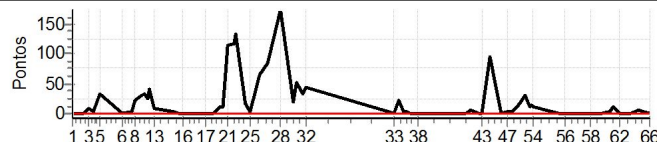

PC	Tp	Trc	DistPC	Ideal	Passagem	Pen	Erro	Pontos	NoPC	AtePC
49	Tmp	81	5010	12:32:01	12:32:14	0	13s	+10	4º	4º
50	Tmp	82	0	12:33:39	12:34:04	0	25s	+22	4º	4º
51	Tmp	83	1150	12:35:27	12:36:01	0	34s	+31	3º	4º
52	Tmp	84	2880	12:37:50	12:38:03	0	13s	+10	2º	4º
53	Tmp	85	3380	12:38:39	12:38:55	0	16s	+13	2º	4º
54	Tmp	85	3940	12:39:27	12:39:42	0	15s	+12	3º	4º
55	Tmp	89	0	12:51:04	12:51:05	0	1s	0	4º	4º
56	Tmp	90	1800	12:54:00	12:53:58	0	2s	0	4º	4º
57	Tmp	91	4960	12:58:50	12:58:51	0	1s	0	4º	4º
58	Tmp	94	110	13:05:43	13:05:46	0	3s	0	3º	4º
59	Pass	94	2720	13:10:46	13:10:16	0	30s	0	4º	4º
60	Tmp	96	3630	13:14:19	13:14:26	0	7s	+4	4º	4º
61	Tmp	97	4480	13:15:44	13:15:57	0	13s	+10	4º	4º
62	Tmp	98	820	13:18:52	13:18:56	0	4s	+1	4º	4º
63	Tmp	98	4800	13:23:51	13:23:53	0	2s	0	4º	4º
64	Tmp	99	0	13:27:29	13:27:38	0	9s	+6	4º	4º
65	Tmp	101	1460	13:29:29	13:29:34	0	5s	+2	4º	4º
66	Tmp	101	3930	13:32:35	13:32:38	0	3s	0	4º	4º

Etapa B Num 26 Pen 0 PCZ 13 Total PP 258 PG 18

nº 1 A PG 20 3º B PG 18 4º Tot PG 38 Col. 4º

DELLYPÃES - PROSEGUR - POSTO AVENIDA - FREEWAY - PANIFICADORA SANTOS - PREFEITURA DE JACOBINA - PRINCESA OFF ROAD - KOMOTORS - ECO MARMORE

PC	Tp	Trc	DistPC	Ideal	Passagem	Pen	Erro	Pontos	NoPC	AtePC
Etapa A Num 26 Pen 0 PCZ 6 Total PP 1091 PG 20										
33	Tmp	57	4160	11:35:37	11:35:38	0	1s	0	4º	4º
34	Tmp	59	5670	11:37:45	11:38:09	0	24s	+21	4º	4º
35	Tmp	59	7390	11:39:49	11:39:54	0	5s	+2	4º	4º
36	Tmp	60	0	11:40:59	11:41:06	0	7s	+4	4º	4º
37	Tmp	61	1350	11:42:40	11:42:40	0	0s	0	4º	4º
38	Tmp	61	4630	11:46:36	11:46:39	0	3s	0	4º	4º
39	Tmp	65	1955	12:06:13	12:06:16	0	3s	0	4º	4º
40	Tmp	66	3900	12:08:39	12:08:42	0	3s	0	4º	4º
41	Tmp	69	5260	12:10:32	12:10:41	0	9s	+6	4º	4º
42	Tmp	71	1930	12:14:15	12:14:14	0	1s	0	4º	4º
43	Tmp	72	3110	12:15:54	12:15:57	0	3s	0	4º	4º
44	Tmp	74	4520	12:19:34	12:21:14	0	1m40s	+97	4º	4º
46	Tmp	77	0	12:24:39	12:24:43	0	4s	+1	3º	4º
47	Tmp	78	1700	12:27:25	12:27:31	0	6s	+3	2º	4º
48	Tmp	79	3510	12:29:51	12:29:57	0	6s	+3	4º	4º