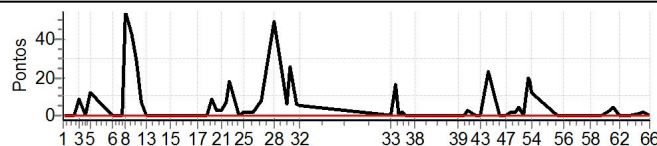

PC	Tp	Trc	DistPC	Ideal	Passagem	Pen	Erro	Pontos	NoPC	AtePC
49	Tmp	81	5010	12:34:01	12:34:06	0	5s	+2	1º	1º
50	Tmp	82	0	12:35:39	12:35:46	0	7s	+4	1º	1º
51	Tmp	83	1150	12:37:27	12:37:28	0	1s	0	1º	1º
52	Tmp	84	2880	12:39:50	12:40:13	0	23s	+20	4º	1º
53	Tmp	85	3380	12:40:39	12:41:00	0	21s	+18	3º	1º
54	Tmp	85	3940	12:41:27	12:41:42	0	15s	+12	2º	1º
55	Tmp	89	0	12:53:04	12:53:05	0	1s	0	2º	1º
56	Tmp	90	1800	12:56:00	12:55:59	0	1s	0	2º	1º
57	Tmp	91	4960	13:00:50	13:00:49	0	1s	0	2º	1º
58	Tmp	94	110	13:07:43	13:07:46	0	3s	0	2º	1º
59	Pass	94	2720	13:12:46	13:12:47	0	1s	0	2º	1º
60	Tmp	96	3630	13:16:19	13:16:25	0	6s	+3	2º	1º
61	Tmp	97	4480	13:17:44	13:17:51	0	7s	+4	1º	1º
62	Tmp	98	820	13:20:52	13:20:54	0	2s	0	2º	1º
63	Tmp	98	4800	13:25:51	13:25:53	0	2s	0	2º	1º
64	Tmp	99	0	13:29:29	13:29:33	0	4s	+1	2º	1º
65	Tmp	101	1460	13:31:29	13:31:34	0	5s	+2	3º	1º
66	Tmp	101	3930	13:34:35	13:34:37	0	2s	0	2º	1º

Etapa B	Num	1	Pen	0	PCZ	18	Total PP	112	PG	25	
nº	3	A PG	25	1º	B PG	25	1º	Tot PG	50	Col.	1º

DELLYPÃES - PROSEGUR - POSTO AVENIDA - FREEWAY - PANIFICADORA SANTOS - PREFEITURA DE JACOBINA - PRINCESA OFF ROAD - KOMOTORS - ECO MARMORE