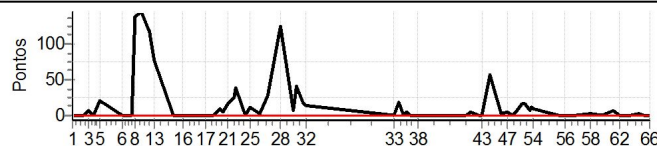

PC	Tp	Trc	DistPC	Ideal	Passagem	Pen	Erro	Pontos	NoPC	AtePC
49	Tmp	81	5010	12:33:01	12:33:12	0	11s	+8	2º	3º
50	Tmp	82	0	12:34:39	12:34:57	0	18s	+15	2º	2º
51	Tmp	83	1150	12:36:27	12:36:47	0	20s	+17	2º	2º
52	Tmp	84	2880	12:38:50	12:39:00	0	10s	+7	1º	2º
53	Tmp	85	3380	12:39:39	12:39:53	0	14s	+11	1º	2º
54	Tmp	85	3940	12:40:27	12:40:39	0	12s	+9	1º	2º
55	Tmp	89	0	12:52:04	12:52:03	0	1s	0	3º	2º
56	Tmp	90	1800	12:55:00	12:55:00	0	0s	0	3º	2º
57	Tmp	91	4960	12:59:50	12:59:48	0	2s	0	3º	2º
58	Tmp	94	110	13:06:43	13:06:48	0	5s	+2	4º	2º
59	Pass	94	2720	13:11:46	13:11:06	0	40s	0	3º	2º
60	Tmp	96	3630	13:15:19	13:15:26	0	7s	+4	3º	2º
61	Tmp	97	4480	13:16:44	13:16:54	0	10s	+7	2º	2º
62	Tmp	98	820	13:19:52	13:19:53	0	1s	0	3º	2º
63	Tmp	98	4800	13:24:51	13:24:52	0	1s	0	3º	2º
64	Tmp	99	0	13:28:29	13:28:34	0	5s	+2	3º	2º
65	Tmp	101	1460	13:30:29	13:30:32	0	3s	0	1º	2º
66	Tmp	101	3930	13:33:35	13:33:37	0	2s	0	3º	2º

Etapa B Num 4 Pen 0 PCZ 15 Total PP 174 PG 22

nº 2 A PG 18 4º B PG 22 2º Tot PG 40 Col. 3º

DELLYPÃES - PROSEGUR - POSTO AVENIDA - FREEWAY - PANIFICADORA SANTOS - PREFEITURA DE JACOBINA - PRINCESA OFF ROAD - KOMOTORS - ECO MARMORE

PC	Tp	Trc	DistPC	Ideal	Passagem	Pen	Erro	Pontos	NoPC	AtePC
Etapa A Num 4 Pen 0 PCZ 10 Total PP 1117 PG 18										
33	Tmp	57	4160	11:36:37	11:36:39	0	2s	0	3º	3º
34	Tmp	59	5670	11:38:45	11:39:06	0	21s	+18	3º	3º
35	Tmp	59	7390	11:40:49	11:40:53	0	4s	+1	3º	3º
36	Tmp	60	0	11:41:59	11:42:06	0	7s	+4	3º	3º
37	Tmp	61	1350	11:43:40	11:43:38	0	2s	0	3º	3º
38	Tmp	61	4630	11:47:36	11:47:38	0	2s	0	3º	3º
39	Tmp	65	1955	12:07:13	12:07:15	0	2s	0	3º	3º
40	Tmp	66	3900	12:09:39	12:09:39	0	0s	0	3º	3º
41	Tmp	69	5260	12:11:32	12:11:39	0	7s	+4	3º	3º
42	Tmp	71	1930	12:15:15	12:15:17	0	2s	0	3º	3º
43	Tmp	72	3110	12:16:54	12:16:55	0	1s	0	3º	3º
44	Tmp	74	4520	12:20:34	12:21:35	0	1m01s	+58	2º	3º
46	Tmp	77	0	12:25:39	12:25:44	0	5s	+2	4º	3º
47	Tmp	78	1700	12:28:25	12:28:33	0	8s	+5	3º	3º
48	Tmp	79	3510	12:30:51	12:30:54	0	3s	0	2º	3º