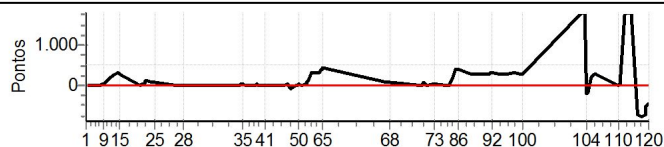

Enduro de feira SABADO - CAMPEONATO BAIANO DE ENDURO DE REGULARIDADE

Performance Individual

PC	Tp	Trc	DistPC	Ideal	Passagem	Pen	Erro	Pontos	NoPC	AtePC
119	Tmp	181	4890	14:56:18	14:53:18	0	3m00s	-531	5°	6°
120	Tmp	184	0	14:57:51	14:55:25	0	2m26s	-429	5°	6°

Etapa B	Num 84	Pen 0	PCZ 0	Total PP 21566	PG 15

n° 36	A PG 15	6°	B PG 15	6°	Tot PG 30	Col. 6°

**MOTOCUBE - AVANÇO - PRINCESA OFF ROAD -
LUCANEL - WIMAXI - VESLAN - CONTAS - JR
BATERIAS - CODISAUTO - FEIRA PROTEÇÃO -
USIPINUS - GASAUTO - SENIX - EMC - POSTO
CAJUEIRO - BM LOCAÇÃO - CONSTRULAR -
ARTOUR TURISMO - GGS SEGUROS
HOTEL CAJU DE OURO - RBR ENGENHARIA**