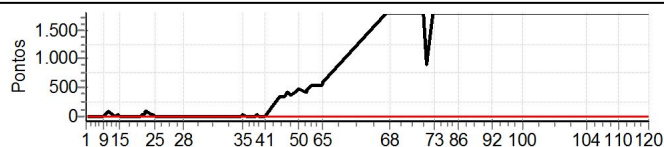

Enduro de feira SABADO - CAMPEONATO BAIANO DE ENDURO DE REGULARIDADE

Performance Individual

PC	Tp	Trc	DistPC	Ideal	Passagem	Pen	Erro	Pontos	NoPC	AtePC
119	Tmp	181	4890	14:55:48	--:--:--	0		+1800	12°	12°
120	Tmp	184	0	14:57:21	--:--:--	0		+1800	12°	12°

Etapa B	Num 112	Pen 0	PCZ 0	Total PP 83700	PG 0

n° 35	A PG 14	7°	B PG 0	NC	Tot PG 14	Col. 10°

**MOTOCUBE - AVANÇO - PRINCESA OFF ROAD -
LUCANEL - WIMAXI - VESLAN - CONTAS - JR
BATERIAS - CODISAUTO - FEIRA PROTEÇÃO -
USIPINUS - GASAUTO - SENIX - EMC - POSTO
CAJUEIRO - BM LOCAÇÃO - CONSTRULAR -
ARTOUR TURISMO - GGS SEGUROS
HOTEL CAJU DE OURO - RBR ENGENHARIA**