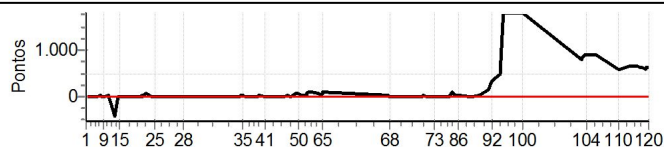

Enduro de feira SABADO - CAMPEONATO BAIANO DE ENDURO DE REGULARIDADE

Performance Individual

PC	Tp	Trc	DistPC	Ideal	Passagem	Pen	Erro	Pontos	NoPC	AtePC
119	Tmp	181	4890	14:55:18	15:05:35	0	10m17s	+614	6°	7°
120	Tmp	184	0	14:56:51	15:07:15	0	10m24s	+621	6°	7°

Etapa B	Num 211	Pen	0	PCZ	1	Total PP 29075	PG 14

n° 34	A PG 22	2°	B PG 14	7°	Tot PG 36	Col. 5°

**MOTOCUBE - AVANÇO - PRINCESA OFF ROAD -
LUCANEL - WIMAXI - VESLAN - CONTAS - JR
BATERIAS - CODISAUTO - FEIRA PROTEÇÃO -
USIPINUS - GASAUTO - SENIX - EMC - POSTO
CAJUEIRO - BM LOCAÇÃO - CONSTRULAR -
ARTOUR TURISMO - GGS SEGUROS
HOTEL CAJU DE OURO - RBR ENGENHARIA**