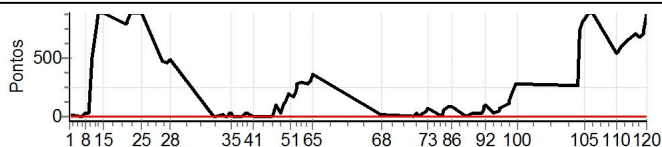

Enduro de feira SABADO - CAMPEONATO BAIANO DE ENDURO DE REGULARIDADE

Performance Individual

PC	Tp	Trc	DistPC	Ideal	Passagem	Pen	Erro	Pontos	NoPC	AtePC
119	Tmp	181	4890	14:54:18	15:06:43	0	12m25s	+742	7°	5°
120	Tmp	184	0	14:55:51	15:14:50	0	18m59s	+900	7°	5°

Etapa B	Num 183	Pen 0	PCZ 2	Total PP 15727	PG 16

n° 32	A PG 11	10°	B PG 16	5°	Tot PG 27	Col. 7°

MOTOCUBE - AVANÇO - PRINCESA OFF ROAD -
LUCANEL - WIMAXI - VESLAN - CONTAS - JR
BATERIAS - CODISAUTO - FEIRA PROTEÇÃO -
USIPINUS - GASAUTO - SENIX - EMC - POSTO
CAJUEIRO - BM LOCAÇÃO - CONSTRULAR -
ARTOUR TURISMO - GGS SEGUROS
HOTEL CAJU DE OURO - RBR ENGENHARIA