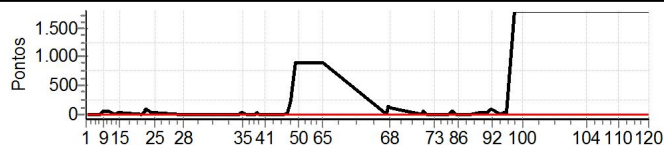

Enduro de feira SABADO - CAMPEONATO BAIANO DE ENDURO DE REGULARIDADE

Performance Individual

PC	Tp	Trc	DistPC	Ideal	Passagem	Pen	Erro	Pontos	NoPC	AtePC
119	Tmp	181	4890	14:59:18	--:--:--	0		+1800	9º	9º
120	Tmp	184	0	15:00:51	--:--:--	0		+1800	9º	9º

Etapa B	Num 92	Pen 0	PCZ 2	Total PP 43953	PG 12

nº 42	A PG 12 9º	B PG 12 9º	Tot PG 24	Col. 8º

**MOTOCLUBE - AVANÇO - PRINCESA OFF ROAD -
LUCANEL - WIMAXI - VESLAN - CONTAS - JR
BATERIAS - CODISAUTO - FEIRA PROTEÇÃO -
USIPINUS - GASAUTO - SENIX - EMC - POSTO
CAJUEIRO - BM LOCAÇÃO - CONSTRULAR -
ARTOUR TURISMO - GGS SEGUROS
HOTEL CAJU DE OURO - RBR ENGENHARIA**