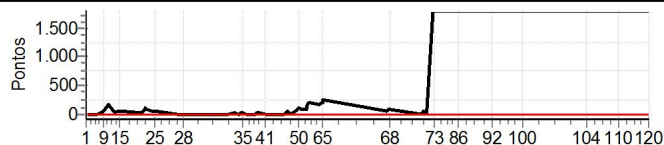

Enduro de feira SABADO - CAMPEONATO BAIANO DE ENDURO DE REGULARIDADE

Performance Individual

PC	Tp	Trc	DistPC	Ideal	Passagem	Pen	Erro	Pontos	NoPC	AtePC
119	Tmp	181	4890	15:00:18	--:--:--	0		+1800	8°	10°
120	Tmp	184	0	15:01:51	--:--:--	0		+1800	8°	10°

Etapa B	Num 134	Pen	0	PCZ	0	Total PP 74074	PG	0

n° 44	A PG 18	4°	B PG 0	NC	Tot PG 18	Col.	9°

**MOTOCLUBE - AVANÇO - PRINCESA OFF ROAD -
LUCANEL - WIMAXI - VESLAN - CONTAS - JR
BATERIAS - CODISAUTO - FEIRA PROTEÇÃO -
USIPINUS - GASAUTO - SENIX - EMC - POSTO
CAJUEIRO - BM LOCAÇÃO - CONSTRULAR -
ARTOUR TURISMO - GGS SEGUROS
HOTEL CAJU DE OURO - RBR ENGENHARIA**