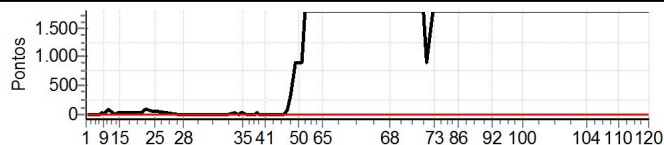

Enduro de feira SABADO - CAMPEONATO BAIANO DE ENDURO DE REGULARIDADE

Performance Individual

PC	Tp	Trc	DistPC	Ideal	Passagem	Pen	Erro	Pontos	NoPC	AtePC
119	Tmp	181	4890	14:57:48	--:--:--	0		+1800	10°	11°
120	Tmp	184	0	14:59:21	--:--:--	0		+1800	10°	11°

Etapa B	Num 155	Pen 0	PCZ 0	Total PP 83700	PG 0

n° 39	A PG 10	11°	B PG 0	NC	Tot PG 10	Col. 12°

**MOTOCUBE - AVANÇO - PRINCESA OFF ROAD -
LUCANEL - WIMAXI - VESLAN - CONTAS - JR
BATERIAS - CODISAUTO - FEIRA PROTEÇÃO -
USIPINUS - GASAUTO - SENIX - EMC - POSTO
CAJUEIRO - BM LOCAÇÃO - CONSTRULAR -
ARTOUR TURISMO - GGS SEGUROS
HOTEL CAJU DE OURO - RBR ENGENHARIA**