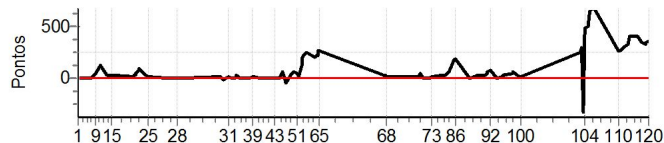

Enduro de feira SABADO - CAMPEONATO BAIANO DE ENDURO DE REGULARIDADE

Performance Individual

PC	Tp	Trc	DistPC	Ideal	Passagem	Pen	Erro	Pontos	NoPC	AtePC
119	Tmp	181	4890	14:59:48	15:05:36	0	5m48s	+345	4°	4°
120	Tmp	184	0	15:01:21	15:07:16	0	5m55s	+352	4°	4°

Etapa B	Num 99	Pen 0	PCZ 3	Total PP 9059	PG 18

n° 43	A PG 20	3°	B PG 18	4°	Tot PG 38	Col. 2°

**MOTOCUBE - AVANÇO - PRINCESA OFF ROAD -
LUCANEL - WIMAXI - VESLAN - CONTAS - JR
BATERIAS - CODISAUTO - FEIRA PROTEÇÃO -
USIPINUS - GASAUTO - SENIX - EMC - POSTO
CAJUEIRO - BM LOCAÇÃO - CONSTRULAR -
ARTOUR TURISMO - GGS SEGUROS
HOTEL CAJU DE OURO - RBR ENGENHARIA**