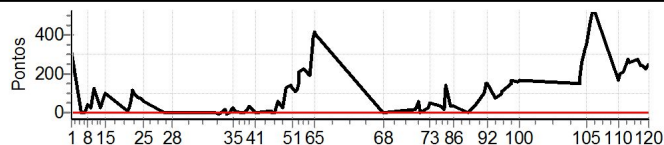

Enduro de feira SABADO - CAMPEONATO BAIANO DE ENDURO DE REGULARIDADE

Performance Individual

PC	Tp	Trc	DistPC	Ideal	Passagem	Pen	Erro	Pontos	NoPC	AtePC
119	Tmp	181	4890	14:58:18	15:02:02	0	3m44s	+221	3°	3°
120	Tmp	184	0	14:59:51	15:04:06	0	4m15s	+252	3°	3°

Etapa B	Num 124	Pen 0	PCZ 2	Total PP 7768	PG 20

n° 40	A PG 16	5°	B PG 20	3°	Tot PG 36	Col. 4°

**MOTOCUBE - AVANÇO - PRINCESA OFF ROAD -
LUCANEL - WIMAXI - VESLAN - CONTAS - JR
BATERIAS - CODISAUTO - FEIRA PROTEÇÃO -
USIPINUS - GASAUTO - SENIX - EMC - POSTO
CAJUEIRO - BM LOCAÇÃO - CONSTRULAR -
ARTOUR TURISMO - GGS SEGUROS
HOTEL CAJU DE OURO - RBR ENGENHARIA**