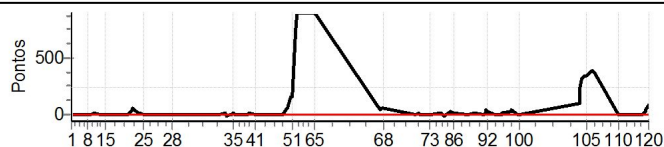

Enduro de feira SABADO - CAMPEONATO BAIANO DE ENDURO DE REGULARIDADE

Performance Individual

PC	Tp	Trc	DistPC	Ideal	Passagem	Pen	Erro	Pontos	NoPC	AtePC
119	Tmp	181	4890	15:00:48	15:01:36	0	48s	+45	1°	1°
120	Tmp	184	0	15:02:21	15:03:49	0	1m28s	+85	1°	1°

Etapa B	Num 133	Pen 0	PCZ 11	Total PP 3595	PG 25

n° 45	A PG 13	8°	B PG 25	1°	Tot PG 38	Col. 3°

**MOTOCUBE - AVANÇO - PRINCESA OFF ROAD -
LUCANEL - WIMAXI - VESLAN - CONTAS - JR
BATERIAS - CODISAUTO - FEIRA PROTEÇÃO -
USIPINUS - GASAUTO - SENIX - EMC - POSTO
CAJUEIRO - BM LOCAÇÃO - CONSTRULAR -
ARTOUR TURISMO - GGS SEGUROS
HOTEL CAJU DE OURO - RBR ENGENHARIA**