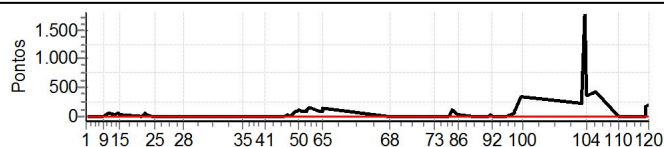

Enduro de feira SABADO - CAMPEONATO BAIANO DE ENDURO DE REGULARIDADE

Performance Individual

PC	Tp	Trc	DistPC	Ideal	Passagem	Pen	Erro	Pontos	NoPC	AtePC
119	Tmp	181	4890	14:54:48	14:57:40	0	2m52s	+169	2°	2°
120	Tmp	184	0	14:56:21	14:59:42	0	3m21s	+198	2°	2°

Etapa B	Num 180	Pen 0	PCZ 14	Total PP 6066	PG 22

n° 33	A PG 25	1°	B PG 22	2°	Tot PG 47	Col. 1°

**MOTOCUBE - AVANÇO - PRINCESA OFF ROAD -
LUCANEL - WIMAXI - VESLAN - CONTAS - JR
BATERIAS - CODISAUTO - FEIRA PROTEÇÃO -
USIPINUS - GASAUTO - SENIX - EMC - POSTO
CAJUEIRO - BM LOCAÇÃO - CONSTRULAR -
ARTOUR TURISMO - GGS SEGUROS
HOTEL CAJU DE OURO - RBR ENGENHARIA**