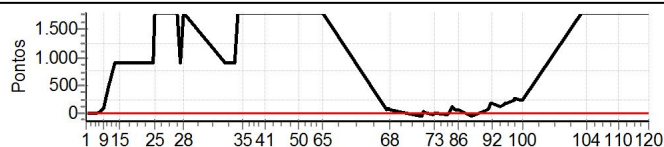

Enduro de feira SABADO - CAMPEONATO BAIANO DE ENDURO DE REGULARIDADE

Performance Individual

PC	Tp	Trc	DistPC	Ideal	Passagem	Pen	Erro	Pontos	NoPC	AtePC
119	Tmp	181	4890	14:57:18	--:--:--	0		+1800	11º	8º
120	Tmp	184	0	14:58:51	--:--:--	0		+1800	11º	8º

Etapa B	Num 210	Pen	0	PCZ	1	Total PP 38800	PG 13

nº 38	A PG 0	NC	B PG 13	8º	Tot PG 13	Col. 11º

**MOTOCUBE - AVANÇO - PRINCESA OFF ROAD -
LUCANEL - WIMAXI - VESLAN - CONTAS - JR
BATERIAS - CODISAUTO - FEIRA PROTEÇÃO -
USIPINUS - GASAUTO - SENIX - EMC - POSTO
CAJUEIRO - BM LOCAÇÃO - CONSTRULAR -
ARTOUR TURISMO - GGS SEGUROS
HOTEL CAJU DE OURO - RBR ENGENHARIA**