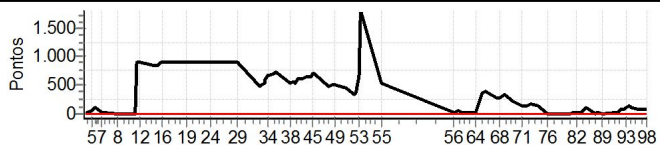

Enduro Princesa do Sertão 2015 - CAMPEONATO BAIANO DE ENDURO DE REGULARIDADE

Performance Individual

PC	Tp	Trc	DistPC	Ideal	Passagem	Pen	Erro	Pontos	NoPC	AtePC

**MOTOCUBE - HONDA / PRINCESA OFF ROAD /
CONTAS CONTABILIDADE / EMC TRANSPORTES /
DIMIX / POSTO GASAUTO / MARINHO
EMPREENDIMENTOS / POSTO BAIXA GRANDE / JR
BATERIAS / ROTRANS TRANSPORTES / CODISAUTO
/ LUCANEL BOLSAS / MADEREIRA MONTE SINAI /
ARTOUR TURISMO / WIMAXI / GGS SEGUROS / BM
LOCAÇÕES**