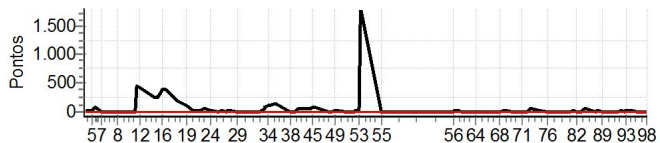

Enduro Princesa do Sertão 2015 - CAMPEONATO BAIANO DE ENDURO DE REGULARIDADE

Performance Individual

PC	Tp	Trc	DistPC	Ideal	Passagem	Pen	Erro	Pontos	NoPC	AtePC

**MOTOCLUBE - HONDA / PRINCESA OFF ROAD /
CONTAS CONTABILIDADE / EMC TRANSPORTES /
DIMIX / POSTO GASAUTO / MARINHO
EMPREENDIMENTOS / POSTO BAIXA GRANDE / JR
BATERIAS / ROTRANS TRANSPORTES / CODISAUTO
/ LUCANEL BOLSAS / MADEREIRA MONTE SINAI /
ARTOUR TURISMO / WIMAXI / GGS SEGUROS / BM
LOCAÇÕES**