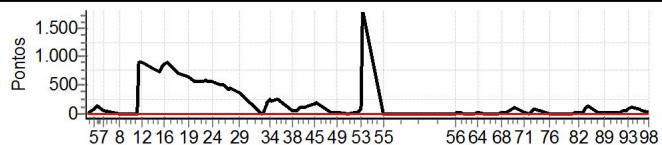

Enduro Princesa do Sertão 2015 - CAMPEONATO BAIANO DE ENDURO DE REGULARIDADE

Performance Individual

PC	Tp	Trc	DistPC	Ideal	Passagem	Pen	Erro	Pontos	NoPC	AtePC

MOTOCUBE - HONDA / PRINCESA OFF ROAD /
CONTAS CONTABILIDADE / EMC TRANSPORTES /
DIMIX / POSTO GASAUTO / MARINHO
EMPREENDIMENTOS / POSTO BAIXA GRANDE / JR
BATERIAS / ROTRANS TRANSPORTES / CODISAUTO
/ LUCANEL BOLSAS / MADEREIRA MONTE SINAI /
ARTOUR TURISMO / WIMAXI / GGS SEGUROS / BM
LOCAÇÕES