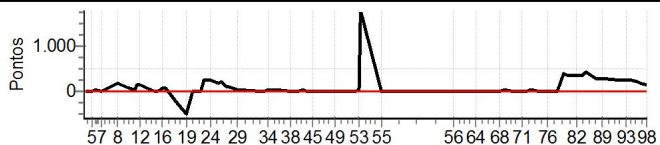

Enduro Princesa do Sertão 2015 - CAMPEONATO BAIANO DE ENDURO DE REGULARIDADE

Performance Individual

PC	Tp	Trc	DistPC	Ideal	Passagem	Pen	Erro	Pontos	NoPC	AtePC

**MOTOCUBE - HONDA / PRINCESA OFF ROAD /
CONTAS CONTABILIDADE / EMC TRANSPORTES /
DIMIX / POSTO GASAUTO / MARINHO
EMPREENDIMENTOS / POSTO BAIXA GRANDE / JR
BATERIAS / ROTRANS TRANSPORTES / CODISAUTO
/ LUCANEL BOLSAS / MADEREIRA MONTE SINAI /
ARTOUR TURISMO / WIMAXI / GGS SEGUROS / BM
LOCAÇÕES**