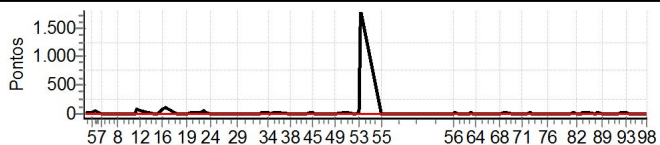

Enduro Princesa do Sertão 2015 - CAMPEONATO BAIANO DE ENDURO DE REGULARIDADE

Performance Individual

PC	Tp	Trc	DistPC	Ideal	Passagem	Pen	Erro	Pontos	NoPC	AtePC

**MOTOCUBE - HONDA / PRINCESA OFF ROAD /
CONTAS CONTABILIDADE / EMC TRANSPORTES /
DIMIX / POSTO GASAUTO / MARINHO
EMPREENDIMENTOS / POSTO BAIXA GRANDE / JR
BATERIAS / ROTRANS TRANSPORTES / CODISAUTO
/ LUCANEL BOLSAS / MADEREIRA MONTE SINAI /
ARTOUR TURISMO / WIMAXI / GGS SEGUROS / BM
LOCAÇÕES**