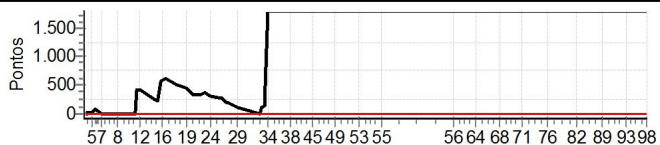

Enduro Princesa do Sertão 2015 - CAMPEONATO BAIANO DE ENDURO DE REGULARIDADE

Performance Individual

PC	Tp	Trc	DistPC	Ideal	Passagem	Pen	Erro	Pontos	NoPC	AtePC

MOTOCUBE - HONDA / PRINCESA OFF ROAD /
CONTAS CONTABILIDADE / EMC TRANSPORTES /
DIMIX / POSTO GASAUTO / MARINHO
EMPREENDIMENTOS / POSTO BAIXA GRANDE / JR
BATERIAS / ROTRANS TRANSPORTES / CODISAUTO
/ LUCANEL BOLSAS / MADEREIRA MONTE SINAI /
ARTOUR TURISMO / WIMAXI / GGS SEGUROS / BM
LOCAÇÕES