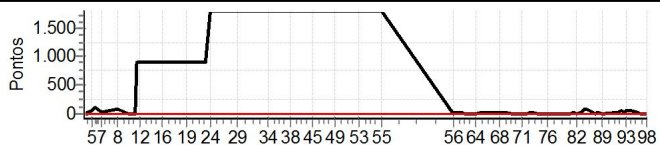

Enduro Princesa do Sertão 2015 - CAMPEONATO BAIANO DE ENDURO DE REGULARIDADE

Performance Individual

PC	Tp	Trc	DistPC	Ideal	Passagem	Pen	Erro	Pontos	NoPC	AtePC

**MOTOCUBE - HONDA / PRINCESA OFF ROAD /
CONTAS CONTABILIDADE / EMC TRANSPORTES /
DIMIX / POSTO GASAUTO / MARINHO
EMPREENDIMENTOS / POSTO BAIXA GRANDE / JR
BATERIAS / ROTRANS TRANSPORTES / CODISAUTO
/ LUCANEL BOLSAS / MADEREIRA MONTE SINAI /
ARTOUR TURISMO / WIMAXI / GGS SEGUROS / BM
LOCAÇÕES**