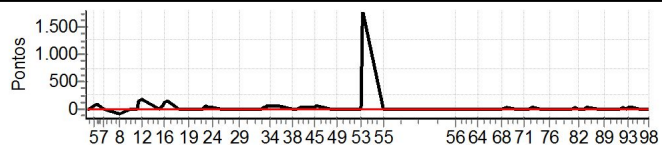

Enduro Princesa do Sertão 2015 - CAMPEONATO BAIANO DE ENDURO DE REGULARIDADE

Performance Individual

PC	Tp	Trc	DistPC	Ideal	Passagem	Pen	Erro	Pontos	NoPC	AtePC
----	----	-----	--------	-------	----------	-----	------	--------	------	-------