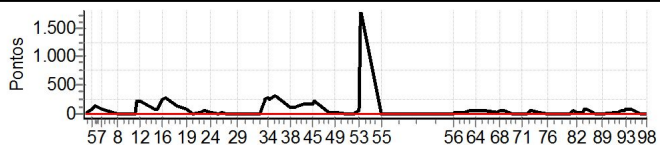

Enduro Princesa do Sertão 2015 - CAMPEONATO BAIANO DE ENDURO DE REGULARIDADE

Performance Individual

PC	Tp	Trc	DistPC	Ideal	Passagem	Pen	Erro	Pontos	NoPC	AtePC

**MOTOCUBE - HONDA / PRINCESA OFF ROAD /
CONTAS CONTABILIDADE / EMC TRANSPORTES /
DIMIX / POSTO GASAUTO / MARINHO
EMPREENDIMENTOS / POSTO BAIXA GRANDE / JR
BATERIAS / ROTRANS TRANSPORTES / CODISAUTO
/ LUCANEL BOLSAS / MADEREIRA MONTE SINAI /
ARTOUR TURISMO / WIMAXI / GGS SEGUROS / BM
LOCAÇÕES**