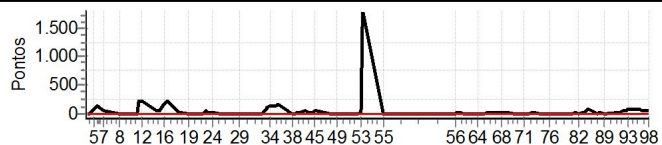

Enduro Princesa do Sertão 2015 - CAMPEONATO BAIANO DE ENDURO DE REGULARIDADE

Performance Individual

PC	Tp	Trc	DistPC	Ideal	Passagem	Pen	Erro	Pontos	NoPC	AtePC

**MOTOCUBE - HONDA / PRINCESA OFF ROAD /
CONTAS CONTABILIDADE / EMC TRANSPORTES /
DIMIX / POSTO GASAUTO / MARINHO
EMPREENDIMENTOS / POSTO BAIXA GRANDE / JR
BATERIAS / ROTRANS TRANSPORTES / CODISAUTO
/ LUCANEL BOLSAS / MADEREIRA MONTE SINAI /
ARTOUR TURISMO / WIMAXI / GGS SEGUROS / BM
LOCAÇÕES**