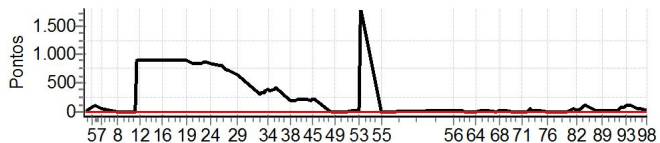

Enduro Princesa do Sertão 2015 - CAMPEONATO BAIANO DE ENDURO DE REGULARIDADE

Performance Individual

PC	Tp	Trc	DistPC	Ideal	Passagem	Pen	Erro	Pontos	NoPC	AtePC

**MOTOCUBE - HONDA / PRINCESA OFF ROAD /
CONTAS CONTABILIDADE / EMC TRANSPORTES /
DIMIX / POSTO GASAUTO / MARINHO
EMPREENDIMENTOS / POSTO BAIXA GRANDE / JR
BATERIAS / ROTRANS TRANSPORTES / CODISAUTO
/ LUCANEL BOLSAS / MADEREIRA MONTE SINAI /
ARTOUR TURISMO / WIMAXI / GGS SEGUROS / BM
LOCAÇÕES**