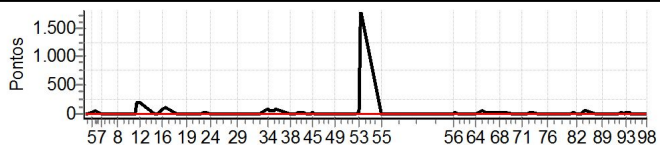

Enduro Princesa do Sertão 2015 - CAMPEONATO BAIANO DE ENDURO DE REGULARIDADE

Performance Individual

PC	Tp	Trc	DistPC	Ideal	Passagem	Pen	Erro	Pontos	NoPC	AtePC

MOTOCUBE - HONDA / PRINCESA OFF ROAD /
CONTAS CONTABILIDADE / EMC TRANSPORTES /
DIMIX / POSTO GASAUTO / MARINHO
EMPREENDIMENTOS / POSTO BAIXA GRANDE / JR
BATERIAS / ROTRANS TRANSPORTES / CODISAUTO
/ LUCANEL BOLSAS / MADEREIRA MONTE SINAI /
ARTOUR TURISMO / WIMAXI / GGS SEGUROS / BM
LOCAÇÕES