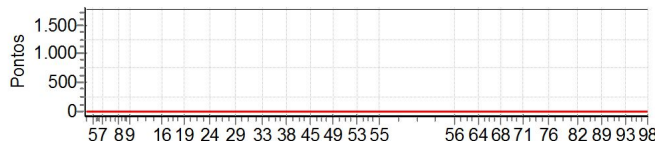

Enduro Princesa do Sertão 2015 - CAMPEONATO BAIANO DE ENDURO DE REGULARIDADE

Performance Individual

PC	Tp	Trc	DistPC	Ideal	Passagem	Pen	Erro	Pontos	NoPC	AtePC	PC	Tp	Trc	DistPC	Ideal	Passagem	Pen	Erro	Pontos	NoPC	AtePC																															
Nu	119	119 / Gírlan Lobo De Jesus / Gírlan																																																		
		Cat / NL / Largada / Novato / 77 / 09:51:30																																																		
		17º																																																		
Etapa A	Num	119	Pen	0	PCZ	0	Total PP	93600	PG	0	Etapa B	Num	119	Pen	0	PCZ	0	Total PP	77400	PG	0																															
nº	77	A	PG	0	NC	B	PG	0	NC	Tot PG	0	Col.	17º																																							
1	2	3	4	5	6	7	8	9	10	13	14	15	16	17	18	19	20	21	22	23	24	25	26	27	28	29	30	31	32	33	34	35	36	37	38	39	40	41	42	43	44	45	46	47	48	49	50	51	52	53	54	55
1	2	3	4	5	6	7	8	9	10	13	14	15	16	17	18	19	20	21	22	23	24	25	26	27	28	29	30	31	32	33	34	35	36	37	38	39	40	41	42	43	44	45	46	47	48	49	50	51	52	53	54	55