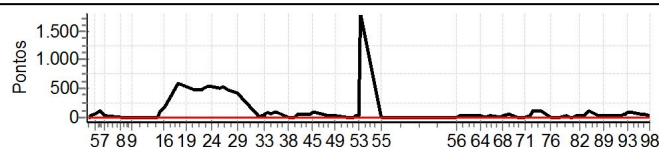

Etapa B Num 181 Pen 0 PCZ 1 Total PP 1599 PG 15

n° 69 A PG 14 7° B PG 15 6° Tot PG 29 Col. 7°