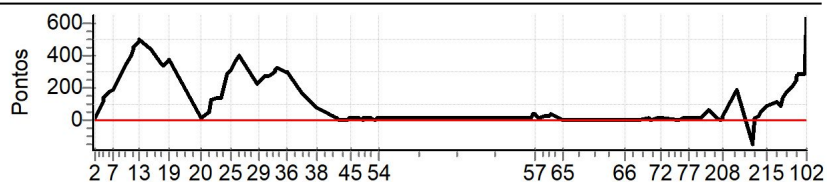

Enduro da Tapera - CAMPEONATO BAIANO DE ENDURO DE REGULARIDADE

Performance Individual

PC	Tp	Trc	DistPC	Ideal	Passagem	Pen	Erro	Pontos	NoPC	AtePC
221	Tmp	122	1340	13:09:56	13:14:10	0	4m14s	+251	2°	0
222	Tmp	122	1450	13:10:18	13:14:48	0	4m30s	+267	2°	0
223	Tmp	123	1600	13:10:44	13:15:32	0	4m48s	+285	2°	0
101	Tmp	123	2860	13:12:38	13:17:26	0	4m48s	+285	2°	0
102	Tmp	124	3450	13:13:26	13:24:16	0	10m50s	+647	2°	0

Etapa B	Num 72	Pen 0	PCZ 6	Total PP 3526	PG 22

n° 24	A PG 16	5°	B PG 22	2°	Tot PG 38	Col. 3°