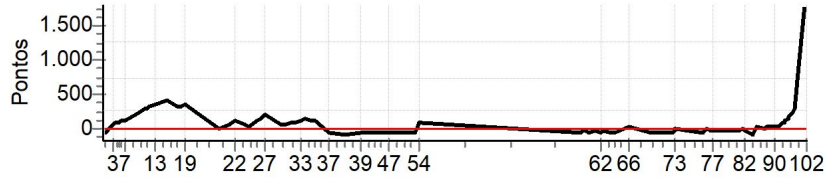

Enduro da Tapera - CAMPEONATO BAIANO DE ENDURO DE REGULARIDADE

Performance Individual

PC	Tp	Trc	DistPC	Ideal	Passagem	Pen	Erro	Pontos	NoPC	AtePC
101	Tmp	111	5100	13:33:58	--:--:--	0		+1800	3°	0
102	Tmp	112	5700	13:34:52	--:--:--	0		+1800	2°	0

Etapa B	Num	68	Pen	0	PCZ	0	Total PP	7294	PG	20

n°	55	A	PG	20	3°	B	PG	20	3°	Tot PG	40	Col.	3°