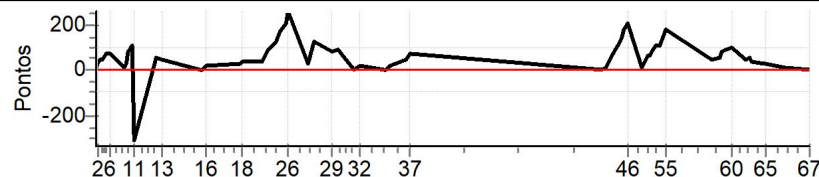

48	Tmp	87	1110	12:58:37	12:59:32	0	55s	+52	3º	0º
49	Tmp	89	1430	12:59:24	13:00:35	0	1m11s	+68	3º	0º
50	Tmp	89	2000	13:00:16	13:01:29	0	1m13s	+70	3º	0º
51	Tmp	91	2320	13:01:02	13:02:25	0	1m23s	+80	3º	0º
52	Tmp	92	3000	13:02:42	13:04:37	0	1m55s	+112	3º	0º
53	Tmp	92	3130	13:03:08	13:05:02	0	1m54s	+111	3º	0º
54	Tmp	92	3490	13:04:20	13:06:15	0	1m55s	+112	3º	0º
55	Tmp	94	4300	13:06:19	13:09:24	0	3m05s	+182	4º	0º
56	Tmp	101	3170	13:23:37	13:24:32	0	55s	+52	4º	0º
57	Tmp	104	880	13:26:40	13:27:43	0	1m03s	+60	4º	0º
58	Tmp	106	1340	13:27:41	13:29:12	0	1m31s	+88	4º	0º
59	Tmp	106	2190	13:29:06	13:30:39	0	1m33s	+90	4º	0º
60	Tmp	107	3450	13:31:09	13:32:54	0	1m45s	+102	4º	0º
61	Tmp	109	840	13:36:14	13:37:04	0	50s	+47	3º	0º
62	Tmp	110	1770	13:37:57	13:38:56	0	59s	+56	3º	0º
63	Tmp	111	2410	13:39:05	13:39:49	0	44s	+41	4º	0º
64	Tmp	113	4840	13:43:04	13:43:41	0	37s	+34	3º	0º
65	Tmp	114	5250	13:43:50	13:44:23	0	33s	+30	3º	0º
66	Tmp	118	2100	13:51:35	13:51:52	0	17s	+14	5º	0º
67	Tmp	120	6610	14:00:42	14:00:47	0	5s	+2	5º	0º

Etapa B	Num	32	Pen	0	PCZ	0	Total PP	2276	PG	20

nº	33	A	PG	16	5º	B	PG	20	3º	Tot PG	36	Col.	3º

Cimentol - DJU - Restaurante Meu Cravo - T Silveira - Dudu Preparacoes - Digital Center - GQS Seguros - Bombas Atlantis - Stephanie Joias - Diferaco Ferragens - Konect - Penduricalhos