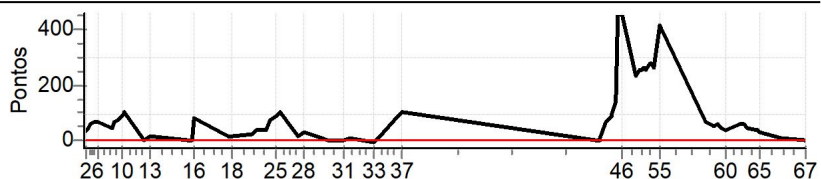

Etapa B Num 199 Pen 0 PCZ 1 Total PP 4265 PG 16

nº 31 | A PG 20 | 3º | B PG 16 | 5º | Tot PG 36 | Col. 4º

Cimentol - DJU - Restaurante Meu Cravo - T Silveira - Dudu Preparacoes - Digital Center - GQS Seguros - Bombas Atlantis - Stephanie Joias - Diferaco Ferragens - Konect - Penduricalhos

Ord	Tp	Trc	DistPC	Ideal	Passagem	Pen	Erro	Pontos	NoPC	AtePC
Etapa A Num 199 Pen 0 PCZ 3 Total PP 1438 PG 20										
38	Tmp	78	3030	12:41:30	12:41:34	0	4s	+1	6°	0
39	Tmp	78	3490	12:42:34	12:42:37	0	3s	0	1°	0
40	Tmp	78	3620	12:42:52	12:42:59	0	7s	+4	1°	0
41	Tmp	80	4660	12:45:12	12:46:21	0	1m09s	+66	3°	0
42	Tmp	81	5530	12:47:05	12:48:33	0	1m28s	+85	3°	0
43	Tmp	82	5700	12:47:29	12:49:04	0	1m35s	+92	2°	0
44	Tmp	82	6220	12:48:32	12:50:55	0	2m23s	+140	2°	0
45	Tmp	82	6570	12:49:14	12:56:55	0	7m41s	+458	6°	0
46	Tmp	84	7360	12:51:00	12:58:45	0	7m45s	+462	6°	0
47	Tmp	86	380	12:56:04	12:59:59	0	3m55s	+232	6°	0