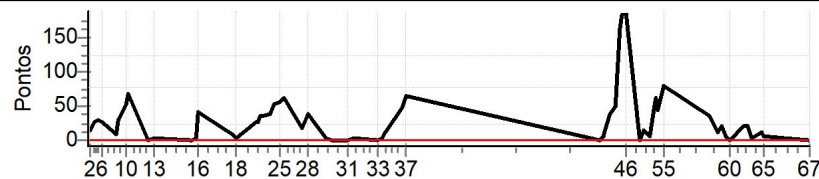

Ord	Tp	Trc	DistPC	Ideal	Passagem	Pen	Erro	Pontos	NoPC	AtePC
48	Tmp	87	1110	12:58:07	12:58:24	0	17s	+14	1°	0°
49	Tmp	89	1430	12:58:54	12:59:08	0	14s	+11	1°	0°
50	Tmp	89	2000	12:59:46	12:59:57	0	11s	+8	1°	0°
51	Tmp	91	2320	13:00:32	13:00:41	0	9s	+6	1°	0°
52	Tmp	92	3000	13:02:12	13:02:59	0	47s	+44	2°	0°
53	Tmp	92	3130	13:02:38	13:03:42	0	1m04s	+61	2°	0°
54	Tmp	92	3490	13:03:50	13:04:38	0	48s	+45	2°	0°
55	Tmp	94	4300	13:05:49	13:07:12	0	1m23s	+80	2°	0°
56	Tmp	101	3170	13:23:07	13:23:44	0	37s	+34	2°	0°
57	Tmp	104	880	13:26:10	13:26:25	0	15s	+12	2°	0°
58	Tmp	106	1340	13:27:11	13:27:35	0	24s	+21	2°	0°
59	Tmp	106	2190	13:28:36	13:28:45	0	9s	+6	2°	0°
60	Tmp	107	3450	13:30:39	13:30:40	0	1s	0	1°	0°
61	Tmp	109	840	13:35:44	13:36:08	0	24s	+21	2°	0°
62	Tmp	110	1770	13:37:27	13:37:51	0	24s	+21	2°	0°
63	Tmp	111	2410	13:38:35	13:38:42	0	7s	+4	2°	0°
64	Tmp	113	4840	13:42:34	13:42:48	0	14s	+11	1°	0°
65	Tmp	114	5250	13:43:20	13:43:28	0	8s	+5	1°	0°
66	Tmp	118	2100	13:51:05	13:51:12	0	7s	+4	1°	0°
67	Tmp	120	6610	14:00:12	14:00:16	0	4s	+1	2°	0°

Etapa B Num 40 Pen 0 PCZ 2 Total PP 1105 PG 22

n° 32 | A PG 25 | 1° | B PG 22 | 2° | Tot PG 47 | Col. 2°

Cimentol - DJU - Restaurante Meu Cravo - T Silveira - Dudu Preparacoes - Digital Center - GQS Seguros - Bombas Atlantis - Stephanie Joias - Diferaco Ferragens - Konect - Penduricalhos

Ord	Tp	Trc	DistPC	Ideal	Passagem	Pen	Erro	Pontos	NoPC	AtePC
38	Tmp	78	3030	12:42:00	12:42:02	0	2s	0	3°	0°
39	Tmp	78	3490	12:43:04	12:43:13	0	9s	+6	4°	0°
40	Tmp	78	3620	12:43:22	12:43:35	0	13s	+10	4°	0°
41	Tmp	80	4660	12:45:42	12:46:23	0	41s	+38	1°	0°
42	Tmp	81	5530	12:47:35	12:48:27	0	52s	+49	1°	0°
43	Tmp	82	5700	12:47:59	12:49:02	0	1m03s	+60	1°	0°
44	Tmp	82	6220	12:49:02	12:51:47	0	2m45s	+162	4°	0°
45	Tmp	82	6570	12:49:44	12:52:49	0	3m05s	+182	3°	0°
46	Tmp	84	7360	12:51:30	12:54:41	0	3m11s	+188	2°	0°
47	Tmp	86	380	12:56:34	12:56:38	0	4s	+1	1°	0°