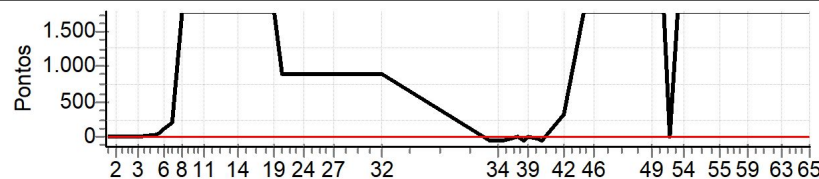

PC	Tp	Trc	DistPC	Ideal	Passagem	Pen	Erro	Pontos	NoPC	AtePC
48	Tmp	65	840	13:15:00	--:--:--	0		+1800	6º	0
49	Tmp	66	3020	13:18:59	--:--:--	0		+1800	6º	0
50	Tmp	69	880	13:23:52	--:--:--	0		+1800	6º	0
51	Canc	70	2360	--:--:--	--:--:--	0		0	2º	0
52	Tmp	71	4110	13:29:27	--:--:--	0		+1800	6º	0
53	Tmp	71	4350	13:29:54	--:--:--	0		+1800	6º	0
54	Tmp	71	5520	13:32:05	--:--:--	0		+1800	6º	0
55	Tmp	75	470	13:46:24	--:--:--	0		+1800	6º	0
56	Tmp	75	1650	13:49:07	--:--:--	0		+1800	6º	0
57	Tmp	77	3600	13:52:30	--:--:--	0		+1800	6º	0
58	Tmp	78	4430	13:54:00	--:--:--	0		+1800	6º	0
59	Tmp	78	6370	13:57:14	--:--:--	0		+1800	6º	0
60	Tmp	79	580	14:01:43	--:--:--	0		+1800	6º	0
61	Tmp	80	1240	14:03:17	--:--:--	0		+1800	6º	0
62	Tmp	80	1920	14:04:59	--:--:--	0		+1800	6º	0
63	Tmp	84	3140	14:10:51	--:--:--	0		+1800	6º	0
64	Tmp	89	4200	14:20:30	--:--:--	0		+1800	6º	0
65	Tmp	89	5290	14:22:25	--:--:--	0		+1800	6º	0

Etapa B	Num 93	Pen 0	PCZ 0	Total PP 40353	PG 0

nº 52	A PG 15	6º	B PG 0	NC	Tot PG 15	Col. 6º