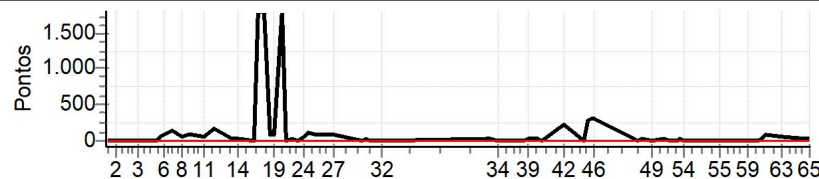

PC	Tp	Trc	DistPC	Ideal	Passagem	Pen	Erro	Pontos	NoPC	AtePC
48	Tmp	65	840	13:14:00	13:14:22	0	22s	+19	4º	0
49	Tmp	66	3020	13:17:59	13:18:07	0	8s	+5	3º	0
50	Tmp	69	880	13:22:52	13:23:16	0	24s	+21	3º	0
51	Canc	70	2360	---	---	0		0	4º	0
52	Tmp	71	4110	13:28:27	13:28:30	0	3s	0	1º	0
53	Tmp	71	4350	13:28:54	13:29:09	0	15s	+12	3º	0
54	Tmp	71	5520	13:31:05	13:31:13	0	8s	+5	3º	0
55	Tmp	75	470	13:45:24	13:45:31	0	7s	+4	4º	0
56	Tmp	75	1650	13:48:07	13:48:16	0	9s	+6	4º	0
57	Tmp	77	3600	13:51:30	13:51:36	0	6s	+3	4º	0
58	Tmp	78	4430	13:53:00	13:53:08	0	8s	+5	3º	0
59	Tmp	78	6370	13:56:14	13:56:18	0	4s	+1	4º	0
60	Tmp	79	580	14:00:43	14:00:49	0	6s	+3	4º	0
61	Tmp	80	1240	14:02:17	14:02:46	0	29s	+26	4º	0
62	Tmp	80	1920	14:03:59	14:05:18	0	1m19s	+76	4º	0
63	Tmp	84	3140	14:09:51	14:10:45	0	54s	+51	4º	0
64	Tmp	89	4200	14:19:30	14:19:53	0	23s	+20	4º	0
65	Tmp	89	5290	14:21:25	14:21:55	0	30s	+27	4º	0

Etapa B	Num 56	Pen 0	PCZ 2	Total PP 1452	PG 20

nº 50	A PG 16	5º	B PG 20	3º	Tot PG 36	Col. 4º