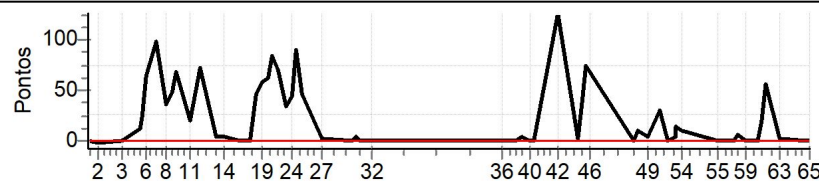

PC	Tp	Trc	DistPC	Ideal	Passagem	Pen	Erro	Pontos	NoPC	AtePC
48	Tmp	65	840	13:14:30	13:14:43	0	13s	+10	3º	0
49	Tmp	66	3020	13:18:29	13:18:35	0	6s	+3	2º	0
50	Tmp	69	880	13:23:22	13:23:54	0	32s	+29	4º	0
51	Canc	70	2360	---	---	0		0	3º	0
52	Tmp	71	4110	13:28:57	13:29:03	0	6s	+3	4º	0
53	Tmp	71	4350	13:29:24	13:29:40	0	16s	+13	4º	0
54	Tmp	71	5520	13:31:35	13:31:47	0	12s	+9	4º	0
55	Tmp	75	470	13:45:54	13:45:56	0	2s	0	1º	0
56	Tmp	75	1650	13:48:37	13:48:36	0	1s	0	1º	0
57	Tmp	77	3600	13:52:00	13:52:03	0	3s	0	1º	0
58	Tmp	78	4430	13:53:30	13:53:39	0	9s	+6	4º	0
59	Tmp	78	6370	13:56:44	13:56:46	0	2s	0	1º	0
60	Tmp	79	580	14:01:13	14:01:12	0	1s	0	1º	0
61	Tmp	80	1240	14:02:47	14:03:10	0	23s	+20	3º	0
62	Tmp	80	1920	14:04:29	14:05:27	0	58s	+55	3º	0
63	Tmp	84	3140	14:10:21	14:10:26	0	5s	+2	2º	0
64	Tmp	89	4200	14:20:00	14:20:01	0	1s	0	1º	0
65	Tmp	89	5290	14:21:55	14:21:54	0	1s	0	1º	0

Etapa B	Num 46	Pen 0	PCZ 16	Total PP 459	PG 25

nº 51	A PG 18	4º	B PG 25	1º	Tot PG 43	Col. 2º