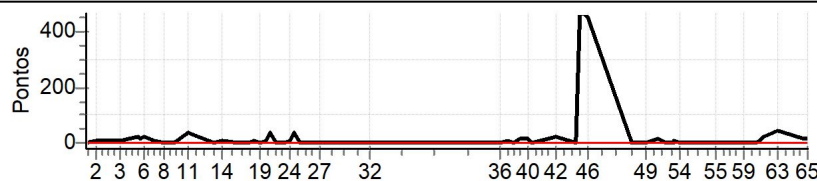

PC	Tp	Trc	DistPC	Ideal	Passagem	Pen	Erro	Pontos	NoPC	AtePC
48	Tmp	65	840	13:13:30	13:13:32	0	2s	0	1º	0
49	Tmp	66	3020	13:17:29	13:17:33	0	4s	+1	1º	0
50	Tmp	69	880	13:22:22	13:22:40	0	18s	+15	2º	0
51	Canc	70	2360	---	---	0	---	0	5º	0
52	Tmp	71	4110	13:27:57	13:27:59	0	2s	0	2º	0
53	Tmp	71	4350	13:28:24	13:28:36	0	12s	+9	1º	0
54	Tmp	71	5520	13:30:35	13:30:36	0	1s	0	1º	0
55	Tmp	75	470	13:44:54	13:44:59	0	5s	+2	3º	0
56	Tmp	75	1650	13:47:37	13:47:41	0	4s	+1	3º	0
57	Tmp	77	3600	13:51:00	13:51:04	0	4s	+1	3º	0
58	Tmp	78	4430	13:52:30	13:52:32	0	2s	0	1º	0
59	Tmp	78	6370	13:55:44	13:55:47	0	3s	0	2º	0
60	Tmp	79	580	14:00:13	14:00:18	0	5s	+2	3º	0
61	Tmp	80	1240	14:01:47	14:01:55	0	8s	+5	1º	0
62	Tmp	80	1920	14:03:29	14:03:56	0	27s	+24	1º	0
63	Tmp	84	3140	14:09:21	14:10:11	0	50s	+47	3º	0
64	Tmp	89	4200	14:19:00	14:19:15	0	15s	+12	3º	0
65	Tmp	89	5290	14:20:55	14:21:15	0	20s	+17	3º	0

Etapa B Num 80 Pen 0 PCZ 9 Total PP 1575 PG 18

nº 49 A PG 22 2º B PG 18 4º Tot PG 40 Col. 3º