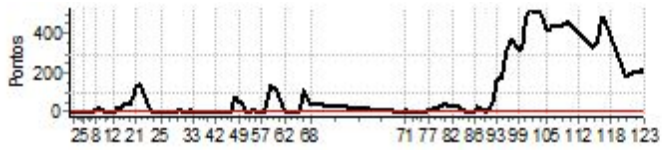

Performance Individual

PC	Tp	Trc	DistPC	Ideal	Passagem	Pen	Erro	Pontos	NoPC	AtePC
123	Tmp	127	6900	12:46:42	12:50:10	0	3m28s	+205	1°	°
Num	39	Pen	0	PCZ	39	Total PP	12813	Col. Final	1°	

ENDURO EXTREME DIA 2 BAIANO - Campeonato Baiano de Enduro de Regularidade 2024

GPS TIMING

GPS TIMING

Performance Individual

PC	Tp	Trc	DistPC	Ideal	Passagem	Pen	Erro	Pontos	NoPC	AtePC
123	Tmp	127	6900	12:48:12	--:--:--	0		+1800	3°	0°

Num	46	Pen	0	PCZ	0	Total PP	221400	Col. Final	NC
-----	----	-----	---	-----	---	----------	--------	------------	----

GPS TIMING

GPS TIMING

Performance Individual

PC	Tp	Trc	DistPC	Ideal	Passagem	Pen	Erro	Pontos	NoPC	AtePC
123	Tmp	127	6900	12:49:42	--:--:--	0		+1800	2°	°

Num	112	Pen	0	PCZ	0	Total PP	221400	Col. Final	NC
-----	-----	-----	---	-----	---	----------	--------	------------	----