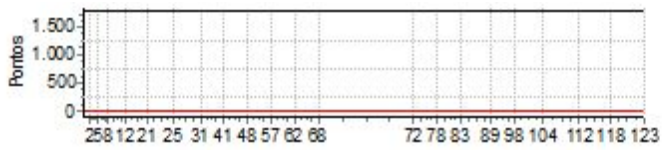

Performance Individual

PC	Tp	Trc	DistPC	Ideal	Passagem	Pen	Erro	Pontos	NoPC	AtePC
123	Tmp	127	6900	12:46:42	12:50:10	0	3m28s	+205	1°	°
Num	39	Pen	0	PCZ	39	Total PP	12813	Col. Final	1°	

ENDURO EXTREME DIA 2 BAIANO - Campeonato Baiano de Enduro de Regularidade 2024

GPS TIMING

GPS TIMING

Performance Individual

PC	Tp	Trc	DistPC	Ideal	Passagem	Pen	Erro	Pontos	NoPC	AtePC
123	Tmp	127	6900	12:48:12	--:--:--	0		+1800	3°	0°

Num	46	Pen	0	PCZ	0	Total PP	221400	Col. Final	NC
-----	----	-----	---	-----	---	----------	--------	------------	----