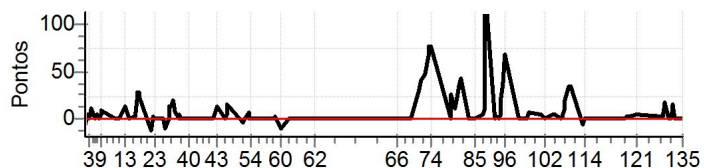

N u m	101	Equipe	101 / Sandro Arthur Hoffmann				
		Patrocinador	Honda, Pirelli, Asw, Motofire, R2, Compass, Riffel				
		Cat / NL / Largada	Master / 2 / 07:31:00	Cidade	Venda Imigrantes-ES	Honda	

PC	Tp	Trc	KmPC	Ideal	Passagem	Pen	Pontos	Col
125	Tmp	256	3.226	12:54:39	12:54:38	0	-0	2°
126	Tmp	257	3.536	12:55:05	12:55:07	0	+0	2°
127	Tmp	259	3.930	12:55:46	12:55:55	0	+6	2°
128	Tmp	259	4.092	12:55:59	12:56:11	0	+9	2°
129	Tmp	260	4.238	12:56:10	12:56:24	0	+11	2°
130	Tmp	260	4.564	12:56:43	12:57:02	0	+16	2°
131	Canc	261	4.899	--:--:--	--:--:--	0	+0	2°
132	Canc	264	0.404	--:--:--	--:--:--	0	+0	2°
133	Pass	265	1.043	12:59:03	13:07:20	0	+0	2°
135	Pass	266	2.804	13:01:44	13:08:55	0	+0	2°

Etapa B	Num	101	Pen	0	PCZ	22	Total PP	1117	PG	22

Num	101	A	2°	PG	22	B	2°	PG	22	Tot PG	44	Col.	2°

Moto Clube / Princesa Off Road / Zaitec											
.