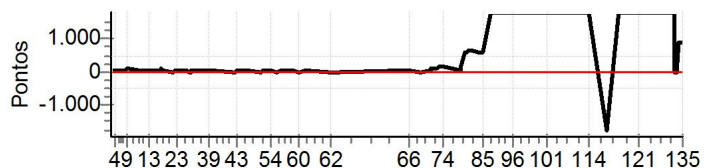

N u m	4	Equipe	4 / Gecilio Andrade / Zé Pressao				
		Patrocinador	Tok de Festa				
		Cat / NL / Largada	Master / 13 / 07:42:00	Cidade	Sto Ant de Jesus	Wr	250 F

PC	Tp	Trc	KmPC	Ideal	Passagem	Pen	Pontos	Col
125	Tmp	256	3.226	13:05:39		0	+1800	13 °
126	Tmp	257	3.536	13:06:05		0	+1800	13 °
127	Tmp	259	3.930	13:06:46		0	+1800	13 °
128	Tmp	259	4.092	13:06:59		0	+1800	13 °
129	Tmp	260	4.238	13:07:10		0	+1800	13 °
130	Tmp	260	4.564	13:07:43		0	+1800	13 °
131	Canc	261	4.899	--:--:--	--:--:--	0	+0	13 °
132	Canc	264	0.404	--:--:--	--:--:--	0	+0	13 °
133	Pass	265	1.043	13:10:03		0	+900	13 °
135	Pass	266	2.804	13:12:44		0	+900	13 °

Etapa B	Num	4	Pen	0	PCZ	1	Total PP	84440	PG	0

Num	4	A	7°	PG	14	B	NC	PG	0	Tot PG	14	Col.	13°

Moto Clube / Princesa Off Road / Zaitec											
.