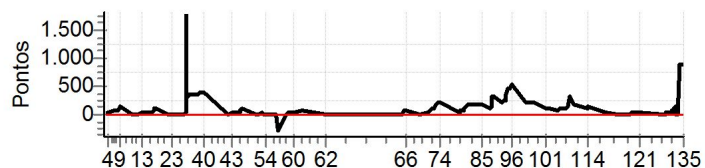

N u m	11	Equipe	11 / Cristiano Almeida de Oliveira / Cebinho				
		Patrocinador	Madeira Monte Sinai				
		Cat / NL / Largada	Master / 14 / 07:43:00	Cidade	Feira de Santana	Wr	450 F

PC	Tp	Trc	KmPC	Ideal	Passagem	Pen	Pontos	Col
125	Tmp	256	3.226	13:06:39	13:07:17	0	+35	11°
126	Tmp	257	3.536	13:07:05	13:08:07	0	+59	11°
127	Tmp	259	3.930	13:07:46	13:09:15	0	+86	11°
128	Tmp	259	4.092	13:07:59	13:09:36	0	+94	11°
129	Tmp	260	4.238	13:08:10	13:09:56	0	+103	11°
130	Tmp	260	4.564	13:08:43	13:10:59	0	+133	11°
131	Canc	261	4.899	--:--:--	--:--:--	0	+0	11°
132	Canc	264	0.404	--:--:--	--:--:--	0	+0	11°
133	Pass	265	1.043	13:11:03		0	+900	11°
135	Pass	266	2.804	13:13:44		0	+900	11°

Etapa B	Num	11	Pen	0	PCZ	3	Total PP	10779	PG	10

Num	11	A	14°	PG	7	B	11°	PG	10	Tot PG	17	Col.	12°

Moto Clube / Princesa Off Road / Zaitec	
.