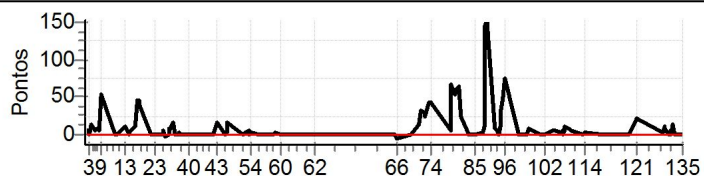

N u m	144	Equipe	144 / Helâindo Onofre Jales				
		Patrocinador	Cv Racing Vulcano Tormec Oficina Michelin Laquila				
		Cat / NL / Largada	Master / 9 / 07:38:00	Cidade	Santa Quitéria-CE	Honda	

PC	Tp	Trc	KmPC	Ideal	Passagem	Pen	Pontos	Col
125	Tmp	256	3.226	13:01:39	13:01:40	0	+0	3°
126	Tmp	257	3.536	13:02:05	13:02:08	0	+0	3°
127	Tmp	259	3.930	13:02:46	13:02:54	0	+5	3°
128	Tmp	259	4.092	13:02:59	13:03:09	0	+7	3°
129	Tmp	260	4.238	13:03:10	13:03:20	0	+7	3°
130	Tmp	260	4.564	13:03:43	13:03:58	0	+12	3°
131	Canc	261	4.899	--:--:--	--:--:--	0	+0	3°
132	Canc	264	0.404	--:--:--	--:--:--	0	+0	3°
133	Pass	265	1.043	13:06:03	13:15:25	0	+0	3°
135	Pass	266	2.804	13:08:44	13:16:54	0	+0	3°

Etapa B	Num	144	Pen	0	PCZ	22	Total PP	1129	PG	20

Num	144	A	3°	PG	20	B	3°	PG	20	Tot PG	40	Col.	3°

Moto Clube / Princesa Off Road / Zaitec