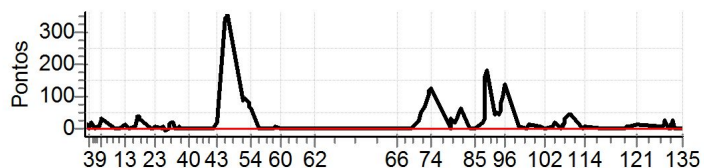

N u m	119	Equipe	119 / Guilherme Cascaes / Cascaes				
		Patrocinador	Bamba Racing Motus Corona M3 Totem Fontanella Tran				
		Cat / NL / Largada	Master / 3 / 07:32:00	Cidade	Tubarão	Ktm	

PC	Tp	Trc	KmPC	Ideal	Passagem	Pen	Pontos	Col
125	Tmp	256	3.226	12:55:39	12:55:41	0	+0	6°
126	Tmp	257	3.536	12:56:05	12:56:11	0	+3	6°
127	Tmp	259	3.930	12:56:46	12:57:03	0	+14	6°
128	Tmp	259	4.092	12:56:59	12:57:21	0	+19	6°
129	Tmp	260	4.238	12:57:10	12:57:33	0	+20	6°
130	Tmp	260	4.564	12:57:43	12:58:13	0	+27	6°
131	Canc	261	4.899	--:--:--	--:--:--	0	+0	6°
132	Canc	264	0.404	--:--:--	--:--:--	0	+0	6°
133	Pass	265	1.043	13:00:03	13:07:51	0	+0	6°
135	Pass	266	2.804	13:02:44	13:09:30	0	+0	6°

Etapa B	Num	119	Pen	0	PCZ	12	Total PP	2037	PG	15

Num	119	A	9°	PG	12	B	6°	PG	15	Tot PG	27	Col.	8°

Moto Clube / Princesa Off Road / Zaitec											
.