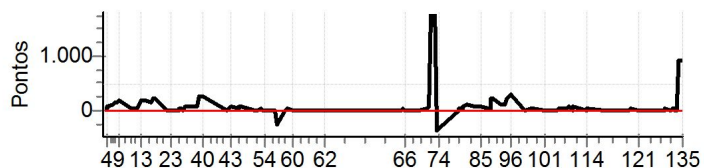

N u m	61	Equipe	61 / Vincenzo Paolo Sforza / Italiano Careca				
		Patrocinador	Barraca Beija Flor, Tecnomoto				
		Cat / NL / Largada	Master / 8 / 07:37:00	Cidade	Salvador	Ktm Exc 450	

PC	Tp	Trc	KmPC	Ideal	Passagem	Pen	Pontos	Col
125	Tmp	256	3.226	13:00:39	13:00:49	0	+7	12 °
126	Tmp	257	3.536	13:01:05	13:01:20	0	+12	12 °
127	Tmp	259	3.930	13:01:46	13:02:21	0	+32	12 °
128	Tmp	259	4.092	13:01:59	13:02:38	0	+36	12 °
129	Tmp	260	4.238	13:02:10	13:02:52	0	+39	12 °
130	Tmp	260	4.564	13:02:43	13:03:32	0	+46	12 °
131	Canc	261	4.899	--:--:--	--:--:--	0	+0	12 °
132	Canc	264	0.404	--:--:--	--:--:--	0	+0	12 °
133	Pass	265	1.043	13:05:03		0	+900	12 °
135	Pass	266	2.804	13:07:44		0	+900	12 °

Etapa B	Num 61	Pen 0	PCZ 8	Total PP 10908	PG 9

Num 61	A 13°	PG 8	B 12°	PG 9	Tot PG 17	Col. 11°

Moto Clube / Princesa Off Road / Zaitec