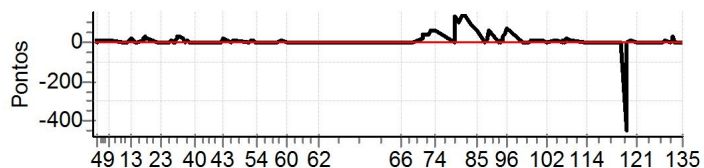

N u m	107	Equipe	107 / Jomar Grecco / Bruto				
		Patrocinador	Motofire Ims Corona Mrpro Odilon Motos				
		Cat / NL / Largada	Master / 1 / 07:30:00	Cidade	Domingos Martins-ES	Honda	

PC	Tp	Trc	KmPC	Ideal	Passagem	Pen	Pontos	Col
125	Tmp	256	3.226	12:53:39	12:53:42	0	+0	7°
126	Tmp	257	3.536	12:54:05	12:54:09	0	+1	7°
127	Tmp	259	3.930	12:54:46	12:55:01	0	+12	7°
128	Tmp	259	4.092	12:54:59	12:55:16	0	+14	7°
129	Tmp	260	4.238	12:55:10	12:55:28	0	+15	7°
130	Tmp	260	4.564	12:55:43	12:56:15	0	+29	7°
131	Canc	261	4.899	--:--:--	--:--:--	0	+0	7°
132	Canc	264	0.404	--:--:--	--:--:--	0	+0	7°
133	Pass	265	1.043	12:58:03	13:07:00	0	+0	7°
135	Pass	266	2.804	13:00:44	13:08:45	0	+0	7°

Etapa B	Num	107	Pen	0	PCZ	10	Total PP	2134	PG	14

Num	107	A	4°	PG	18	B	7°	PG	14	Tot PG	32	Col.	5°

Moto Clube / Princesa Off Road / Zaitec

.