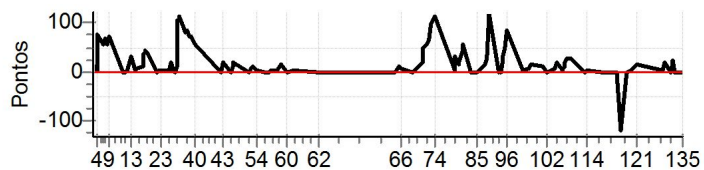

N u m	110	Equipe	110 / Genoir Bruning / Geno					
		Patrocinador	Mormaii Totem Copobras Colchoes Gazin Meneghell Mo					
		Cat / NL / Largada	Master / 4 / 07:33:00	Cidade	Sao Ludgero-SC	Yamaha		

PC	Tp	Trc	KmPC	Ideal	Passagem	Pen	Pontos	Col
125	Tmp	256	3.226	12:56:39	12:56:40	0	+0	5°
126	Tmp	257	3.536	12:57:05	12:57:09	0	+1	5°
127	Tmp	259	3.930	12:57:46	12:58:02	0	+13	5°
128	Tmp	259	4.092	12:57:59	12:58:19	0	+17	5°
129	Tmp	260	4.238	12:58:10	12:58:32	0	+19	5°
130	Tmp	260	4.564	12:58:43	12:59:09	0	+23	5°
131	Canc	261	4.899	--:--:--	--:--:--	0	+0	5°
132	Canc	264	0.404	--:--:--	--:--:--	0	+0	5°
133	Pass	265	1.043	13:01:03	13:09:03	0	+0	5°
135	Pass	266	2.804	13:03:44	13:10:42	0	+0	5°

Etapa B	Num	110	Pen	0	PCZ	15	Total PP	1559	PG	16

Num	110	A	8°	PG	13	B	5°	PG	16	Tot PG	29	Col.	6°

Moto Clube / Princesa Off Road / Zaitec