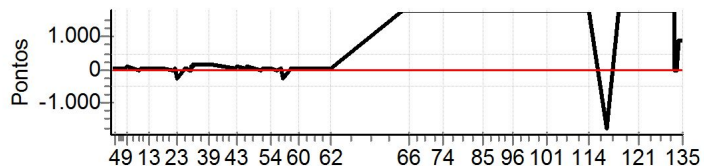

N u m	14	Equipe	14 / Josevam Barreto Bitencourt / Pirata				
		Patrocinador	Coimbra Veiculos, Palacio das Noivas				
		Cat / NL / Largada	Master / 12 / 07:41:00	Cidade	Sto Ant de Jesus	Honda Crf-230	

PC	Tp	Trc	KmPC	Ideal	Passagem	Pen	Pontos	Col
125	Tmp	256	3.226	13:04:39		0	+1800	14 °
126	Tmp	257	3.536	13:05:05		0	+1800	14 °
127	Tmp	259	3.930	13:05:46		0	+1800	14 °
128	Tmp	259	4.092	13:05:59		0	+1800	14 °
129	Tmp	260	4.238	13:06:10		0	+1800	14 °
130	Tmp	260	4.564	13:06:43		0	+1800	14 °
131	Canc	261	4.899	--:--:--	--:--:--	0	+0	14 °
132	Canc	264	0.404	--:--:--	--:--:--	0	+0	14 °
133	Pass	265	1.043	13:09:03		0	+900	14 °
135	Pass	266	2.804	13:11:44		0	+900	14 °

Etapa B	Num	14	Pen	0	PCZ	0	Total PP	117000	PG	0

Num	14	A	11°	PG	10	B	NC	PG	0	Tot PG	10	Col.	14°

Moto Clube / Princesa Off Road / Zaitec											
.