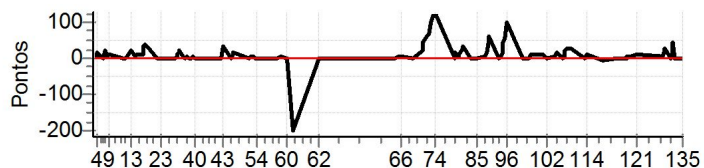

N u m	108	Equipe	108 / Carlos A. Minet / Minet				
		Patrocinador	Politec Granitos - Mineraçao Itapina - Motada - Tr				
		Cat / NL / Largada	Master / 7 / 07:36:00	Cidade	Venda Imigrantes-ES	Yamara	

PC	Tp	Trc	KmPC	Ideal	Passagem	Pen	Pontos	Col
125	Tmp	256	3.226	12:59:39	12:59:42	0	+0	4°
126	Tmp	257	3.536	13:00:05	13:00:11	0	+3	4°
127	Tmp	259	3.930	13:00:46	13:01:04	0	+15	4°
128	Tmp	259	4.092	13:00:59	13:01:23	0	+21	4°
129	Tmp	260	4.238	13:01:10	13:01:36	0	+23	4°
130	Tmp	260	4.564	13:01:43	13:02:29	0	+43	4°
131	Canc	261	4.899	--:--:--	--:--:--	0	+0	4°
132	Canc	264	0.404	--:--:--	--:--:--	0	+0	4°
133	Pass	265	1.043	13:04:03	13:12:19	0	+0	4°
135	Pass	266	2.804	13:06:44	13:14:01	0	+0	4°

Etapa B	Num	108	Pen	0	PCZ	14	Total PP	1375	PG	18

Num	108	A	5°	PG	16	B	4°	PG	18	Tot PG	34	Col.	4°

Moto Clube / Princesa Off Road / Zaitec											
.