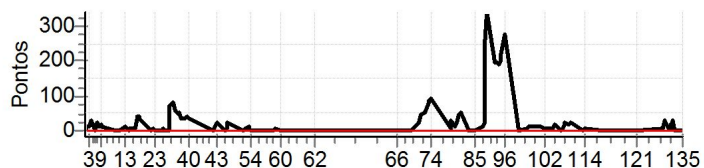

N u m	134	Equipe	134 / Daniel Barp Crema / Crema					
		Patrocinador	Meneghel Motos Chapam Moto Peças R2 Copobras Totem					
		Cat / NL / Largada	Master / 6 / 07:35:00	Cidade	Criciúma	Husqvarna		

PC	Tp	Trc	KmPC	Ideal	Passagem	Pen	Pontos	Col
125	Tmp	256	3.226	12:58:39	12:58:46	0	+4	8°
126	Tmp	257	3.536	12:59:05	12:59:14	0	+6	8°
127	Tmp	259	3.930	12:59:46	13:00:06	0	+17	8°
128	Tmp	259	4.092	12:59:59	13:00:24	0	+22	8°
129	Tmp	260	4.238	13:00:10	13:00:36	0	+23	8°
130	Tmp	260	4.564	13:00:43	13:01:13	0	+27	8°
131	Canc	261	4.899	--:--:--	--:--:--	0	+0	8°
132	Canc	264	0.404	--:--:--	--:--:--	0	+0	8°
133	Pass	265	1.043	13:03:03	13:08:11	0	+0	8°
135	Pass	266	2.804	13:05:44	13:09:48	0	+0	8°

Etapa B	Num	134	Pen	0	PCZ	15	Total PP	3078	PG	13

Num	134	A	6°	PG	15	B	8°	PG	13	Tot PG	28	Col.	7°

Moto Clube / Princesa Off Road / Zaitec