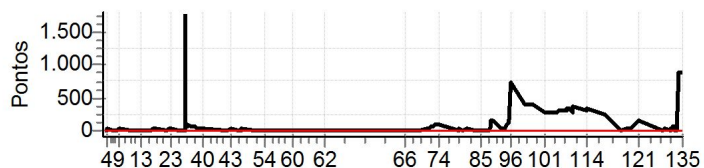

Etapa B	Num	1	Pen	0	PCZ	6	Total PP	9805	PG	11
----------------	-----	---	-----	---	-----	---	----------	------	----	----

Num	1	A	10°	PG	11	B	10°	PG	11	Tot PG	22	Col.	9°
-----	---	---	-----	----	----	---	-----	----	----	--------	----	------	----