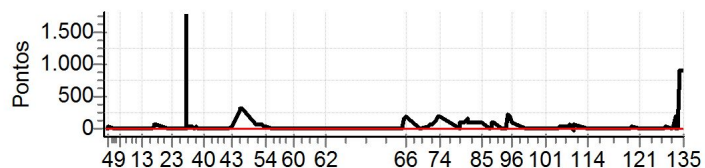

N u m	113	Equipe	113 / Marcelo Fabro / Kiko				
		Patrocinador	Prefeitura de Caxias do Sul-fundel-smel-macrosul-c				
		Cat / NL / Largada	Master / 10 / 07:39:00	Cidade	Caxias do Sul-RS	Honda	

PC	Tp	Trc	KmPC	Ideal	Passagem	Pen	Pontos	Col
125	Tmp	256	3.226	13:02:39	13:03:00	0	+18	9°
126	Tmp	257	3.536	13:03:05	13:03:32	0	+24	9°
127	Tmp	259	3.930	13:03:46	13:04:32	0	+43	9°
128	Tmp	259	4.092	13:03:59	13:04:53	0	+51	9°
129	Tmp	260	4.238	13:04:10	13:05:12	0	+59	9°
130	Tmp	260	4.564	13:04:43	13:08:04	0	+198	9°
131	Canc	261	4.899	--:--:--	--:--:--	0	+0	9°
132	Canc	264	0.404	--:--:--	--:--:--	0	+0	9°
133	Pass	265	1.043	13:07:03		0	+900	9°
135	Pass	266	2.804	13:09:44		0	+900	9°

Etapa B	Num	113	Pen	0	PCZ	2	Total PP	5693	PG	12

Num	113	A	12°	PG	9	B	9°	PG	12	Tot PG	21	Col.	10°

Moto Clube / Princesa Off Road / Zaitec