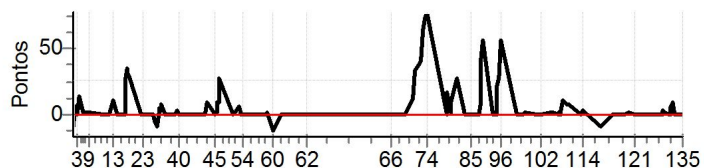

N u m	100	Equipe	100 / Dario Julio / Darinho				
		Patrocinador	Honda Pirelli Mobil Asw Compass Corona Anker Brc P				
		Cat / NL / Largada	Master / 5 / 07:34:00	Cidade	Lavras-MG	Honda	

PC	Tp	Trc	KmPC	Ideal	Passagem	Pen	Pontos	Col
125	Tmp	256	3.226	12:57:39	12:57:38	0	-0	1°
126	Tmp	257	3.536	12:58:05	12:58:07	0	+0	1°
127	Tmp	259	3.930	12:58:46	12:58:56	0	+7	1°
128	Tmp	259	4.092	12:58:59	12:59:11	0	+9	1°
129	Tmp	260	4.238	12:59:10	12:59:23	0	+10	1°
130	Tmp	260	4.564	12:59:43	12:59:56	0	+10	1°
131	Canc	261	4.899	--:--:--	--:--:--	0	+0	1°
132	Canc	264	0.404	--:--:--	--:--:--	0	+0	1°
133	Pass	265	1.043	13:02:03	13:14:03	0	+0	1°
135	Pass	266	2.804	13:04:44	13:15:44	0	+0	1°

Etapa B	Num	100	Pen	0	PCZ	29	Total PP	722	PG	25

Num	100	A	1°	PG	25	B	1°	PG	25	Tot PG	50	Col.	1°

Moto Clube / Princesa Off Road / Zaitec											
.