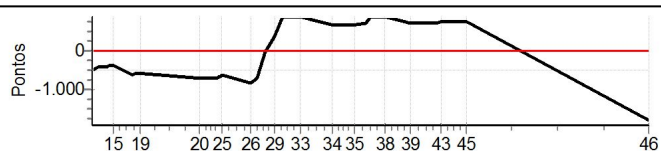

Gecilio Andrade
Diretor de Prova

José Carlos
Presidente FBM

Gustavo Jacob
Comissário CBM

Adalto Gomes
Comissário CBM

Etapa A	Num 375	Pen 0	PCZ 0	Total PP 23441	PG 22

nº 2	A PG 22	2º	B PG 20	3º	Tot PG 42	Col. 2º

Cronometragem TOTEM com Netão