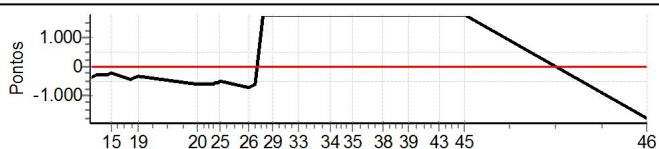

Etapa A	Num	372	Pen	0	PCZ	0	Total PP	39843	PG	0

n°	1	A	PG	0	NC	B	PG	18	4°	Tot PG	18	Col.	4°

Cronometragem TOTEM com Netão