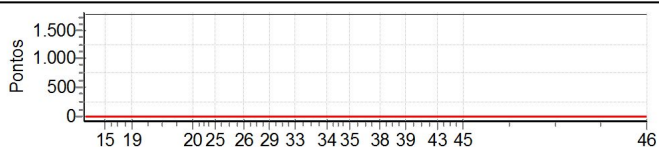

Etapa A	Num	373	Pen	0	PCZ	0	Total PP	61200	PG	0

nº	4	A	PG	0	NC	B	PG	25	1º	Tot PG	25	Col.	3º

Cronometragem TOTEM com Netão