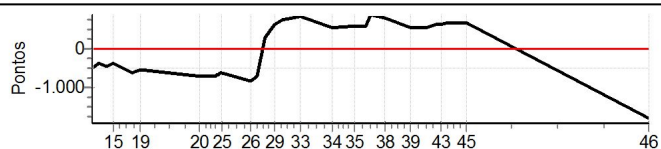

Etapa A	Num 371	Pen 0	PCZ 0	Total PP 22189	PG 25

n° 3	A PG 25	1°	B PG 22	2°	Tot PG 47	Col. 1°

Cronometragem TOTEM com Netão