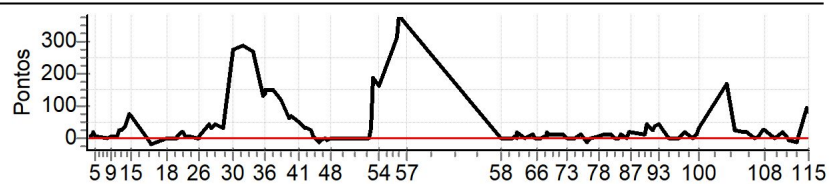

Performance Individual

PC	Tp	Trc	DistPC	Ideal	Passagem	Pen	Erro	Pontos	NoPC	AtePC
106	Tmp	125	7470	14:10:21	14:10:30	0	9s	+6	1°	1°
107	Tmp	125	8090	14:11:26	14:11:53	0	27s	+24	1°	1°
108	Tmp	126	8470	14:12:07	14:12:31	0	24s	+21	1°	1°
109	Tmp	128	10220	14:16:34	14:16:31	0	3s	0	1°	1°
110	Tmp	130	740	14:19:43	14:20:02	0	19s	+16	2°	1°
111	Tmp	130	1540	14:21:26	14:21:33	0	7s	+4	2°	1°
112	Tmp	130	1920	14:22:15	14:22:10	0	5s	-6	3°	1°
113	Tmp	132	3020	14:26:16	14:26:08	0	8s	-15	3°	1°
114	Tmp	135	5790	14:30:33	14:32:08	0	1m35s	+92	3°	1°
115	Tmp	135	5950	14:30:59	14:32:20	0	1m21s	+78	3°	1°

Etapa B	Num 108	Pen 0	PCZ 12	Total PP 871	PG 25

n° 10	A PG 22	2°	B PG 25	1°	Tot PG 47	Col. 2°

Cronometragem TOTEM com Netão