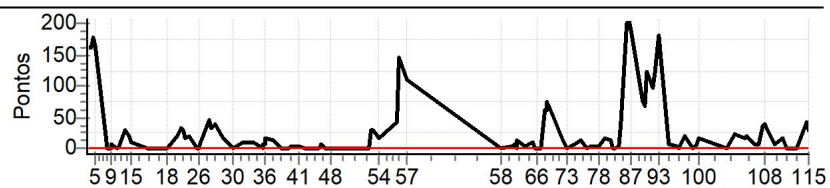

Enduro do Axe 2017 - Campeonato Baiano de Regularidade 2017

Performance Individual

PC	Tp	Trc	DistPC	Ideal	Passagem	Pen	Erro	Pontos	NoPC	AtePC
106	Tmp	125	7470	14:05:51	14:06:02	0	11s	+8	2°	2°
107	Tmp	125	8090	14:06:56	14:07:36	0	40s	+37	2°	2°
108	Tmp	126	8470	14:07:37	14:08:20	0	43s	+40	2°	2°
109	Tmp	128	10220	14:12:04	14:12:14	0	10s	+7	2°	2°
110	Tmp	130	740	14:15:13	14:15:31	0	18s	+15	1°	2°
111	Tmp	130	1540	14:16:56	14:16:59	0	3s	0	1°	2°
112	Tmp	130	1920	14:17:45	14:17:44	0	1s	0	1°	2°
113	Tmp	132	3020	14:21:46	14:21:43	0	3s	0	1°	2°
114	Tmp	135	5790	14:26:03	14:26:48	0	45s	+42	2°	2°
115	Tmp	135	5950	14:26:29	14:27:02	0	33s	+30	2°	2°

Etapa B	Num 130	Pen 0	PCZ 9	Total PP 1970	PG 22

n° 1	A PG 25	1°	B PG 22	2°	Tot PG 47	Col. 1°

Cronometragem TOTEM com Netão