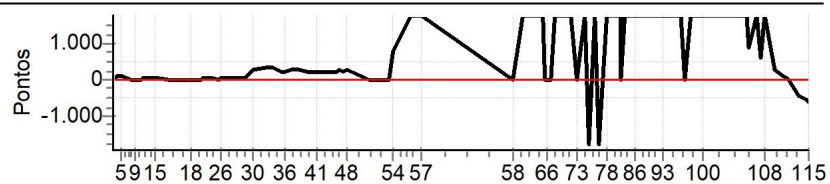

Cronometragem TOTEM com Netão

Enduro do Axe 2017 - Campeonato Baiano de Regularidade 2017

Performance Individual

PC	Tp	Trc	DistPC	Ideal	Passagem	Pen	Erro	Pontos	NoPC	AtePC
106	Tmp	125	7470	14:08:21	14:19:02	0	10m41s	+638	6°	8°
107	Tmp	125	8090	14:09:26	--:--:--	0		+1800	7°	8°
108	Tmp	126	8470	14:10:07	--:--:--	0		+1800	7°	8°
109	Tmp	128	10220	14:14:34	14:19:35	0	5m01s	+298	6°	8°
110	Tmp	130	740	14:17:43	14:19:49	0	2m06s	+123	5°	8°
111	Tmp	130	1540	14:19:26	14:20:13	0	47s	+44	4°	8°
112	Tmp	130	1920	14:20:15	14:20:24	0	9s	+6	4°	8°
113	Tmp	132	3020	14:24:16	14:21:45	0	2m31s	-444	6°	8°
114	Tmp	135	5790	14:28:33	14:25:20	0	3m13s	-570	6°	8°
115	Tmp	135	5950	14:28:59	14:25:29	0	3m30s	-621	6°	8°

Etapa B Num 169 Pen 0 PCZ 1 Total PP 79244 PG 0

n° 6 A PG 16 5° B PG 0 NC Tot PG 16 Col. 7°

Cronometragem TOTEM com Netão

Performance Individual

PC	Tp	Trc	DistPC	Ideal	Passagem	Pen	Erro	Pontos	NoPC	AtePC
106	Tmp	125	7470	14:08:51	14:10:32	0	1m41s	+98	5°	3°
107	Tmp	125	8090	14:09:56	14:12:09	0	2m13s	+130	5°	3°
108	Tmp	126	8470	14:10:37	14:12:59	0	2m22s	+139	5°	3°
109	Tmp	128	10220	14:15:04	14:17:23	0	2m19s	+136	5°	3°
110	Tmp	130	740	14:18:13	14:20:45	0	2m32s	+149	6°	3°
111	Tmp	130	1540	14:19:56	14:22:05	0	2m09s	+126	6°	3°
112	Tmp	130	1920	14:20:45	14:22:54	0	2m09s	+126	6°	3°
113	Tmp	132	3020	14:24:46	14:26:11	0	1m25s	+82	5°	3°
114	Tmp	135	5790	14:29:03	14:32:16	0	3m13s	+190	5°	3°
115	Tmp	135	5950	14:29:29	14:32:26	0	2m57s	+174	5°	3°