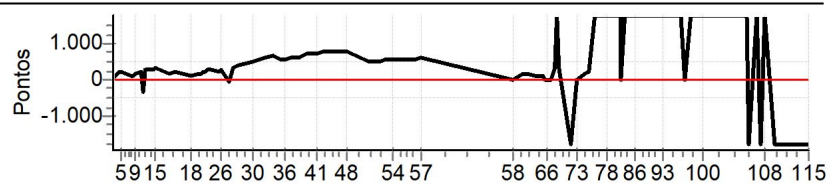

Enduro do Axe 2017 - Campeonato Baiano de Regularidade 2017

Performance Individual

PC	Tp	Trc	DistPC	Ideal	Passagem	Pen	Erro	Pontos	NoPC	AtePC
106	Tmp	125	7470	14:07:51	13:11:12	0	56m39s	-1800	8°	7°
107	Tmp	125	8090	14:08:56	--:--:--	0		+1800	8°	7°
108	Tmp	126	8470	14:09:37	--:--:--	0		+1800	8°	7°
109	Tmp	128	10220	14:14:04	13:12:25	0	01h01m	-1800	8°	7°
110	Tmp	130	740	14:17:13	13:12:54	0	01h04m	-1800	8°	7°
111	Tmp	130	1540	14:18:56	13:13:45	0	01h05m	-1800	8°	7°
112	Tmp	130	1920	14:19:45	13:14:11	0	01h05m	-1800	8°	7°
113	Tmp	132	3020	14:23:46	13:22:58	0	01h00m	-1800	8°	7°
114	Tmp	135	5790	14:28:03	13:26:07	0	01h01m	-1800	8°	7°
115	Tmp	135	5950	14:28:29	13:26:15	0	01h02m	-1800	8°	7°

Etapa B	Num 122	Pen 0	PCZ 0	Total PP 74244	PG 0

n° 5	A PG 14	7°	B PG 0	NC	Tot PG 14	Col. 8°

Cronometragem TOTEM com Netão