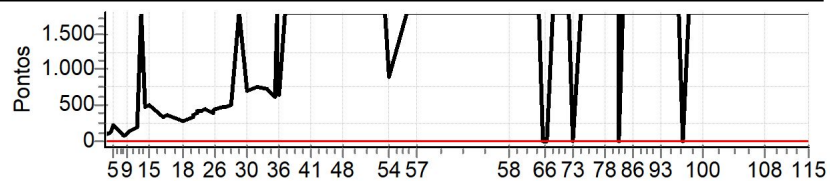

Performance Individual

PC	Tp	Trc	DistPC	Ideal	Passagem	Pen	Erro	Pontos	NoPC	AtePC
106	Tmp	125	7470	14:06:51	--:--:--	0		+1800	9º	9º
107	Tmp	125	8090	14:07:56	--:--:--	0		+1800	9º	9º
108	Tmp	126	8470	14:08:37	--:--:--	0		+1800	9º	9º
109	Tmp	128	10220	14:13:04	--:--:--	0		+1800	9º	9º
110	Tmp	130	740	14:16:13	--:--:--	0		+1800	9º	9º
111	Tmp	130	1540	14:17:56	--:--:--	0		+1800	9º	9º
112	Tmp	130	1920	14:18:45	--:--:--	0		+1800	9º	9º
113	Tmp	132	3020	14:22:46	--:--:--	0		+1800	9º	9º
114	Tmp	135	5790	14:27:03	--:--:--	0		+1800	9º	9º
115	Tmp	135	5950	14:27:29	--:--:--	0		+1800	9º	9º

Etapa B	Num 134	Pen 0	PCZ 0	Total PP 93600	PG 0

nº 3	A PG 13	8º	B PG 0	NC	Tot PG 13	Col. 9º

Cronometragem TOTEM com Netão