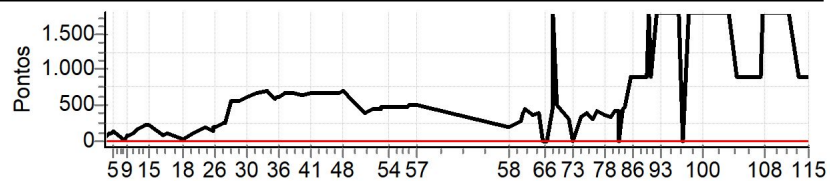

Performance Individual

PC	Tp	Trc	DistPC	Ideal	Passagem	Pen	Erro	Pontos	NoPC	AtePC
106	Tmp	125	7470	14:09:21	14:28:29	0	19m08s	+900	7°	6°
107	Tmp	125	8090	14:10:26	14:30:58	0	20m32s	+1800	6°	6°
108	Tmp	126	8470	14:11:07	14:31:44	0	20m37s	+1800	6°	6°
109	Tmp	128	10220	14:15:34	14:36:48	0	21m14s	+1800	7°	6°
110	Tmp	130	740	14:18:43	14:39:24	0	20m41s	+1800	7°	6°
111	Tmp	130	1540	14:20:26	14:41:04	0	20m38s	+1800	7°	6°
112	Tmp	130	1920	14:21:15	14:41:46	0	20m31s	+1800	7°	6°
113	Tmp	132	3020	14:25:16	14:44:34	0	19m18s	+900	7°	6°
114	Tmp	135	5790	14:29:33	14:48:53	0	19m20s	+900	7°	6°
115	Tmp	135	5950	14:29:59	14:49:15	0	19m16s	+900	7°	6°

Etapa B Num 78 Pen 0 PCZ 0 Total PP 52167 PG 15

n° 8 A PG 15 6° B PG 15 6° Tot PG 30 Col. 5°

Cronometragem TOTEM com Netão

Performance Individual

PC	Tp	Trc	DistPC	Ideal	Passagem	Pen	Erro	Pontos	NoPC	AtePC
106	Tmp	125	7470	14:10:21	14:10:30	0	9s	+6	1°	1°
107	Tmp	125	8090	14:11:26	14:11:53	0	27s	+24	1°	1°
108	Tmp	126	8470	14:12:07	14:12:31	0	24s	+21	1°	1°
109	Tmp	128	10220	14:16:34	14:16:31	0	3s	0	1°	1°
110	Tmp	130	740	14:19:43	14:20:02	0	19s	+16	2°	1°
111	Tmp	130	1540	14:21:26	14:21:33	0	7s	+4	2°	1°
112	Tmp	130	1920	14:22:15	14:22:10	0	5s	-6	3°	1°
113	Tmp	132	3020	14:26:16	14:26:08	0	8s	-15	3°	1°
114	Tmp	135	5790	14:30:33	14:32:08	0	1m35s	+92	3°	1°
115	Tmp	135	5950	14:30:59	14:32:20	0	1m21s	+78	3°	1°