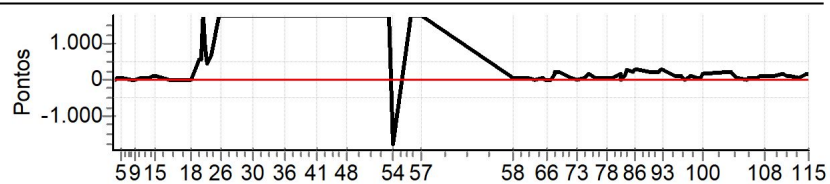

Performance Individual

PC	Tp	Trc	DistPC	Ideal	Passagem	Pen	Erro	Pontos	NoPC	AtePC
106	Tmp	125	7470	14:08:51	14:10:32	0	1m41s	+98	5°	3°
107	Tmp	125	8090	14:09:56	14:12:09	0	2m13s	+130	5°	3°
108	Tmp	126	8470	14:10:37	14:12:59	0	2m22s	+139	5°	3°
109	Tmp	128	10220	14:15:04	14:17:23	0	2m19s	+136	5°	3°
110	Tmp	130	740	14:18:13	14:20:45	0	2m32s	+149	6°	3°
111	Tmp	130	1540	14:19:56	14:22:05	0	2m09s	+126	6°	3°
112	Tmp	130	1920	14:20:45	14:22:54	0	2m09s	+126	6°	3°
113	Tmp	132	3020	14:24:46	14:26:11	0	1m25s	+82	5°	3°
114	Tmp	135	5790	14:29:03	14:32:16	0	3m13s	+190	5°	3°
115	Tmp	135	5950	14:29:29	14:32:26	0	2m57s	+174	5°	3°

Etapa B	Num 189	Pen 0	PCZ 0	Total PP 6975	PG 20

n° 7	A PG 0	NC	B PG 20	3°	Tot PG 20	Col. 6°

Cronometragem TOTEM com Netão