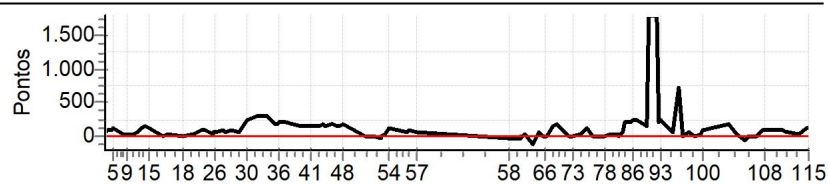

Performance Individual

PC	Tp	Trc	DistPC	Ideal	Passagem	Pen	Erro	Pontos	NoPC	AtePC
106	Tmp	125	7470	14:09:51	14:10:42	0	51s	+48	4°	4°
107	Tmp	125	8090	14:10:56	14:12:13	0	1m17s	+74	4°	4°
108	Tmp	126	8470	14:11:37	14:13:12	0	1m35s	+92	4°	4°
109	Tmp	128	10220	14:16:04	14:17:21	0	1m17s	+74	4°	4°
110	Tmp	130	740	14:19:13	14:20:42	0	1m29s	+86	4°	4°
111	Tmp	130	1540	14:20:56	14:22:03	0	1m07s	+64	5°	4°
112	Tmp	130	1920	14:21:45	14:22:52	0	1m07s	+64	5°	4°
113	Tmp	132	3020	14:25:46	14:26:10	0	24s	+21	4°	4°
114	Tmp	135	5790	14:30:03	14:32:04	0	2m01s	+118	4°	4°
115	Tmp	135	5950	14:30:29	14:32:21	0	1m52s	+109	4°	4°

Etapa B	Num	204	Pen	0	PCZ	6	Total PP	9808	PG	18

n°	9	A	PG	20	3°	B	PG	18	4°	Tot PG	38	Col.	3°

Cronometragem TOTEM com Netão

Jose Ricardo Matos
Diretor de Prova

Antonio Netão
Apurador (99) 98167-2222