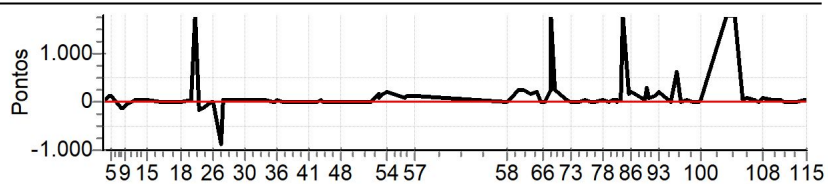

Performance Individual

PC	Tp	Trc	DistPC	Ideal	Passagem	Pen	Erro	Pontos	NoPC	AtePC
106	Tmp	125	7470	14:06:21	14:06:39	0	18s	+15	3°	5°
107	Tmp	125	8090	14:07:26	14:08:25	0	59s	+56	3°	5°
108	Tmp	126	8470	14:08:07	14:09:13	0	1m06s	+63	3°	5°
109	Tmp	128	10220	14:12:34	14:13:09	0	35s	+32	3°	5°
110	Tmp	130	740	14:15:43	14:16:07	0	24s	+21	3°	5°
111	Tmp	130	1540	14:17:26	14:17:40	0	14s	+11	3°	5°
112	Tmp	130	1920	14:18:15	14:18:21	0	6s	+3	2°	5°
113	Tmp	132	3020	14:22:16	14:22:22	0	6s	+3	2°	5°
114	Tmp	135	5790	14:26:33	14:27:12	0	39s	+36	1°	5°
115	Tmp	135	5950	14:26:59	14:27:28	0	29s	+26	1°	5°

Etapa B	Num 202	Pen 0	PCZ 1	Total PP 12136	PG 16

n° 2	A PG 18	4°	B PG 16	5°	Tot PG 34	Col. 4°

Cronometragem TOTEM com Netão