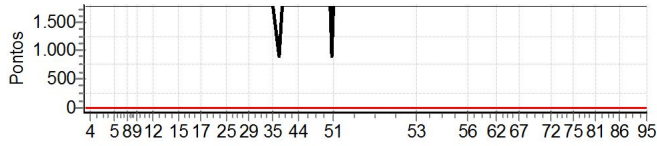

Enduro de feira DOMINGO - CAMPEONATO BAIANO DE ENDURO DE REGULARIDADE

Performance Individual

PC	Tp	Trc	DistPC	Ideal	Passagem	Pen	Erro	Pontos	NoPC	AtePC
----	----	-----	--------	-------	----------	-----	------	--------	------	-------