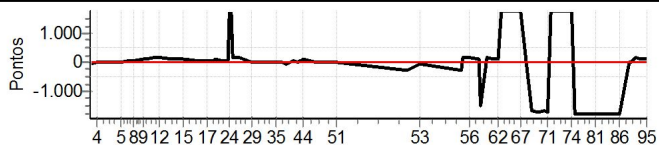

Enduro de feira DOMINGO - CAMPEONATO BAIANO DE ENDURO DE REGULARIDADE

Performance Individual

PC	Tp	Trc	DistPC	Ideal	Passagem	Pen	Erro	Pontos	NoPC	AtePC

MOTOCUBE - AVANÇO - PRINCESA OFF ROAD -
LUCANEL - WIMAXI - VESLAN - CONTAS - JR
BATERIAS - CODISAUTO - FEIRA PROTEÇÃO -
USIPINUS - GASAUTO - SENIX - EMC - PÓSTO
CAJUEIRO - BM LOCAÇÃO - CONSTRULAR -
ARTOUR TURISMO - GGS SEGUROS
HOTEL CAJU DE OURO - RBR ENGENHARIA