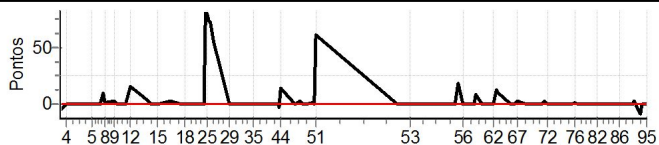

Enduro de feira DOMINGO - CAMPEONATO BAIANO DE ENDURO DE REGULARIDADE

Performance Individual

PC	Tp	Trc	DistPC	Ideal	Passagem	Pen	Erro	Pontos	NoPC	AtePC

MOTOCUBE - AVANÇO - PRINCESA OFF ROAD -
LUCANEL - WIMAXI - VESLAN - CONTAS - JR
BATERIAS - CODISAUTO - FEIRA PROTEÇÃO -
USIPINUS - GASAUTO - SENIX - EMC - PÓSTO
CAJUEIRO - BM LOCAÇÃO - CONSTRULAR -
ARTOUR TURISMO - GGS SEGUROS
HOTEL CAJU DE OURO - RBR ENGENHARIA