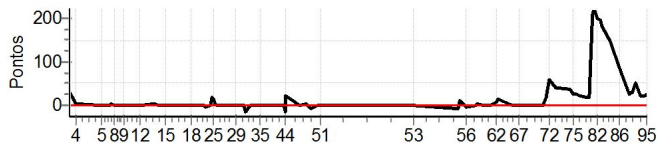

Enduro de feira DOMINGO - CAMPEONATO BAIANO DE ENDURO DE REGULARIDADE

Performance Individual

PC	Tp	Trc	DistPC	Ideal	Passagem	Pen	Erro	Pontos	NoPC	AtePC

MOTOCUBE - AVANÇO - PRINCESA OFF ROAD -
LUCANEL - WIMAXI - VESLAN - CONTAS - JR
BATERIAS - CODISAUTO - FEIRA PROTEÇÃO -
USIPINUS - GASAUTO - SENIX - EMC - PÓSTO
CAJUEIRO - BM LOCAÇÃO - CONSTRULAR -
ARTOUR TURISMO - GGS SEGUROS
HOTEL CAJU DE OURO - RBR ENGENHARIA