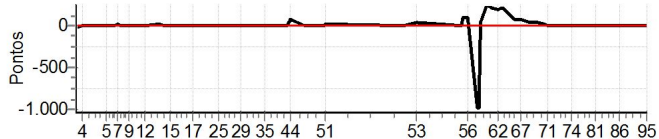

Enduro de feira DOMINGO - CAMPEONATO BAIANO DE ENDURO DE REGULARIDADE

Performance Individual

PC	Tp	Trc	DistPC	Ideal	Passagem	Pen	Erro	Pontos	NoPC	AtePC
----	----	-----	--------	-------	----------	-----	------	--------	------	-------