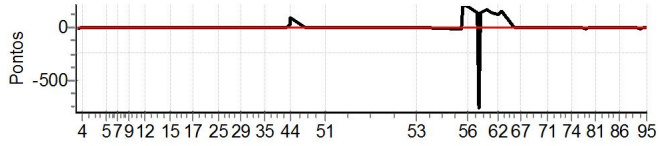

Enduro de feira DOMINGO - CAMPEONATO BAIANO DE ENDURO DE REGULARIDADE

Performance Individual

PC	Tp	Trc	DistPC	Ideal	Passagem	Pen	Erro	Pontos	NoPC	AtePC

MOTOCUBE - AVANÇO - PRINCESA OFF ROAD -
LUCANEL - WIMAXI - VESLAN - CONTAS - JR
BATERIAS - CODISAUTO - FEIRA PROTEÇÃO -
USIPINUS - GASAUTO - SENIX - EMC - PÓSTO
CAJUEIRO - BM LOCAÇÃO - CONSTRULAR -
ARTOUR TURISMO - GGS SEGUROS
HOTEL CAJU DE OURO - RBR ENGENHARIA