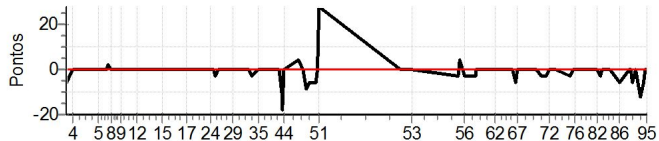

Enduro de feira DOMINGO - CAMPEONATO BAIANO DE ENDURO DE REGULARIDADE

Performance Individual

PC	Tp	Trc	DistPC	Ideal	Passagem	Pen	Erro	Pontos	NoPC	AtePC

MOTOCUBE - AVANÇO - PRINCESA OFF ROAD -
LUCANEL - WIMAXI - VESLAN - CONTAS - JR
BATERIAS - CODISAUTO - FEIRA PROTEÇÃO -
USIPINUS - GASAUTO - SENIX - EMC - PÓSTO
CAJUEIRO - BM LOCAÇÃO - CONSTRULAR -
ARTOUR TURISMO - GGS SEGUROS
HOTEL CAJU DE OURO - RBR ENGENHARIA