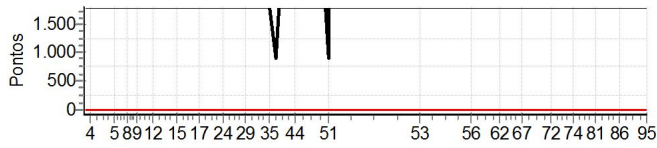

Enduro de feira DOMINGO - CAMPEONATO BAIANO DE ENDURO DE REGULARIDADE

Performance Individual

PC	Tp	Trc	DistPC	Ideal	Passagem	Pen	Erro	Pontos	NoPC	AtePC

**MOTOCUBE - AVANÇO - PRINCESA OFF ROAD -
LUCANEL - WIMAXI - VESLAN - CONTAS - JR
BATERIAS - CODISAUTO - FEIRA PROTEÇÃO -
USIPINUS - GASAUTO - SENIX - EMC - PÓSTO
CAJUEIRO - BM LOCAÇÃO - CONSTRULAR -
ARTOUR TURISMO - GGS SEGUROS
HOTEL CAJU DE OURO - RBR ENGENHARIA**