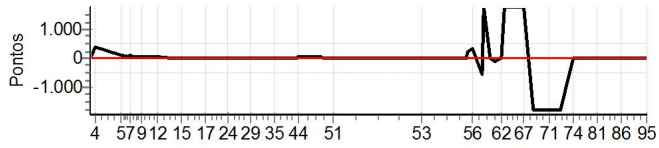

Enduro de feira DOMINGO - CAMPEONATO BAIANO DE ENDURO DE REGULARIDADE

Performance Individual

PC	Tp	Trc	DistPC	Ideal	Passagem	Pen	Erro	Pontos	NoPC	AtePC

MOTOCUBE - AVANÇO - PRINCESA OFF ROAD -
LUCANEL - WIMAXI - VESLAN - CONTAS - JR
BATERIAS - CODISAUTO - FEIRA PROTEÇÃO -
USIPINUS - GASAUTO - SENIX - EMC - PÓSTO
CAJUEIRO - BM LOCAÇÃO - CONSTRULAR -
ARTOUR TURISMO - GGS SEGUROS
HOTEL CAJU DE OURO - RBR ENGENHARIA