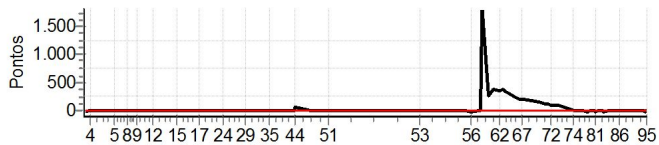

Enduro de feira DOMINGO - CAMPEONATO BAIANO DE ENDURO DE REGULARIDADE

Performance Individual

PC	Tp	Trc	DistPC	Ideal	Passagem	Pen	Erro	Pontos	NoPC	AtePC

MOTOCUBE - AVANÇO - PRINCESA OFF ROAD -
LUCANEL - WIMAXI - VESLAN - CONTAS - JR
BATERIAS - CODISAUTO - FEIRA PROTEÇÃO -
USIPINUS - GASAUTO - SENIX - EMC - PÓSTO
CAJUEIRO - BM LOCAÇÃO - CONSTRULAR -
ARTOUR TURISMO - GGS SEGUROS
HOTEL CAJU DE OURO - RBR ENGENHARIA