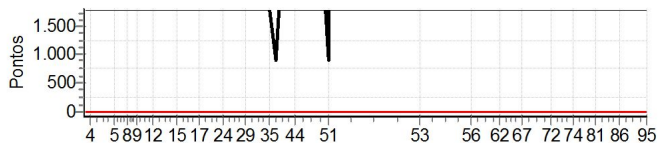

Enduro de feira DOMINGO - CAMPEONATO BAIANO DE ENDURO DE REGULARIDADE

Performance Individual

PC	Tp	Trc	DistPC	Ideal	Passagem	Pen	Erro	Pontos	NoPC	AtePC

**MOTOCUBE - AVANÇO - PRINCESA OFF ROAD -
LUCANEL - WIMAXI - VESLAN - CONTAS - JR
BATERIAS - CODISAUTO - FEIRA PROTEÇÃO -
USIPINUS - GASAUTO - SENIX - EMC - PÓSTO
CAJUEIRO - BM LOCAÇÃO - CONSTRULAR -
ARTOUR TURISMO - GGS SEGUROS
HOTEL CAJU DE OURO - RBR ENGENHARIA**