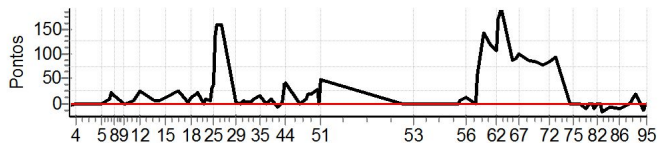

Enduro de feira DOMINGO - CAMPEONATO BAIANO DE ENDURO DE REGULARIDADE

Performance Individual

PC	Tp	Trc	DistPC	Ideal	Passagem	Pen	Erro	Pontos	NoPC	AtePC
----	----	-----	--------	-------	----------	-----	------	--------	------	-------