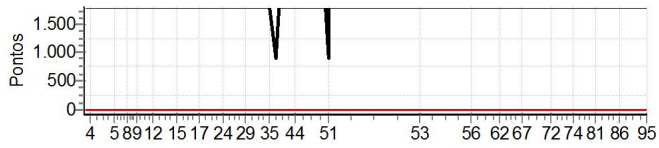

Enduro de feira DOMINGO - CAMPEONATO BAIANO DE ENDURO DE REGULARIDADE

Performance Individual

PC	Tp	Trc	DistPC	Ideal	Passagem	Pen	Erro	Pontos	NoPC	AtePC

MOTOCUBE - AVANÇO - PRINCESA OFF ROAD -
LUCANEL - WIMAXI - VESLAN - CONTAS - JR
BATERIAS - CODISAUTO - FEIRA PROTEÇÃO -
USIPINUS - GASAUTO - SENIX - EMC - PÓSTO
CAJUEIRO - BM LOCAÇÃO - CONSTRULAR -
ARTOUR TURISMO - GGS SEGUROS
HOTEL CAJU DE OURO - RBR ENGENHARIA