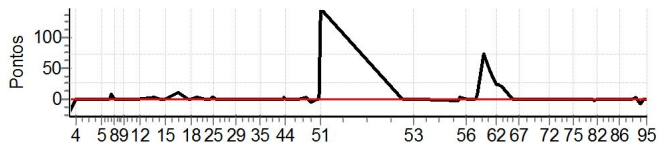

Enduro de feira DOMINGO - CAMPEONATO BAIANO DE ENDURO DE REGULARIDADE

Performance Individual

PC	Tp	Trc	DistPC	Ideal	Passagem	Pen	Erro	Pontos	NoPC	AtePC

**MOTOCUBE - AVANÇO - PRINCESA OFF ROAD -
LUCANEL - WIMAXI - VESLAN - CONTAS - JR
BATERIAS - CODISAUTO - FEIRA PROTEÇÃO -
USIPINUS - GASAUTO - SENIX - EMC - PÓSTO
CAJUEIRO - BM LOCAÇÃO - CONSTRULAR -
ARTOUR TURISMO - GGS SEGUROS
HOTEL CAJU DE OURO - RBR ENGENHARIA**