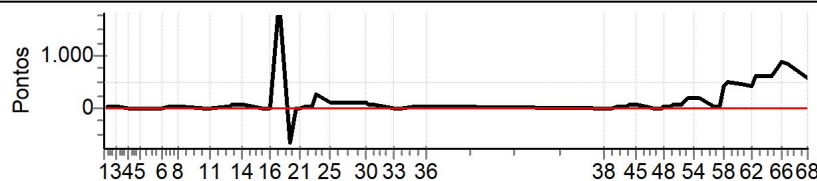

PC	Tp	Trc	DistPC	Ideal	Passagem	Pen	Erro	Pontos	NoPC	AtePC
50	Tmp	69	4640	12:41:40	12:42:52	0	1m12s	+69	5º	0
51	Tmp	69	4990	12:42:29	12:43:40	0	1m11s	+68	5º	0
52	Tmp	70	840	12:44:25	12:45:17	0	52s	+49	5º	0
53	Tmp	72	1530	12:46:09	12:49:05	0	2m56s	+173	6º	0
54	Tmp	72	2190	12:48:08	12:51:16	0	3m08s	+185	5º	0
55	Tmp	72	2840	12:50:05	12:53:28	0	3m23s	+200	4º	0
56	Tmp	74	3590	12:55:20	12:56:02	0	42s	+39	4º	0
57	Tmp	74	4120	12:56:55	12:57:36	0	41s	+38	4º	0
58	Tmp	74	4550	12:58:12	13:05:24	0	7m12s	+429	7º	0
59	Tmp	76	0	12:59:33	13:07:46	0	8m13s	+490	6º	0
61	Tmp	77	3190	13:04:37	13:11:59	0	7m22s	+439	6º	0
62	Tmp	78	4980	13:07:32	13:14:09	0	6m37s	+394	6º	0
63	Tmp	79	0	13:09:23	13:19:35	0	10m12s	+609	6º	0
64	Tmp	79	830	13:12:09	13:22:17	0	10m08s	+605	6º	0
65	Tmp	79	1470	13:14:17	13:24:09	0	9m52s	+589	6º	0
66	Tmp	80	2770	13:17:38	13:32:15	0	14m37s	+874	7º	0
67	Tmp	81	4210	13:19:41	13:33:52	0	14m11s	+848	8º	0
68	Tmp	83	2570	13:26:36	13:36:19	0	9m43s	+580	6º	0

Etapa B Num 48 Pen 0 PCZ 3 Total PP 6976 PG 15

nº 42 A PG 13 8º B PG 15 6º Tot PG 28 Col. 7º

Prefeitura de Itaberaba - Posto Flor da Chapada - Haras Federal - Nordeste Futebol - Farmacias Santo Antonio - Telemaxi TIM - Mais Papel - Devassa - Jacare Motos - Condimentos Sabor da Chapada

PC	Tp	Trc	DistPC	Ideal	Passagem	Pen	Erro	Pontos	NoPC	AtePC
Etapa A Num 48 Pen 0 PCZ 6 Total PP 5673 PG 13										
38	Tmp	55	310	12:18:14	12:18:14	0	0s	0	1º	0
39	Tmp	58	1500	12:20:51	12:20:54	0	3s	0	1º	0
40	Tmp	59	2230	12:23:02	12:23:23	0	21s	+18	1º	0
41	Tmp	60	2810	12:24:25	12:25:03	0	38s	+35	3º	0
42	Tmp	61	3220	12:25:33	12:26:15	0	42s	+39	3º	0
43	Tmp	62	3830	12:26:27	12:27:18	0	51s	+48	4º	0
44	Tmp	62	4200	12:27:34	12:28:33	0	59s	+56	4º	0
45	Tmp	63	4830	12:28:43	12:29:45	0	1m02s	+59	5º	0
46	Tmp	65	1000	12:34:38	12:34:39	0	1s	0	1º	0
47	Tmp	66	2380	12:37:30	12:37:35	0	5s	+2	8º	0
48	Tmp	67	2750	12:38:25	12:38:38	0	13s	+10	2º	0
49	Tmp	68	3670	12:40:02	12:40:36	0	34s	+31	6º	0

TOTEM Cronometragem (www.totemonline.com.br / www.rallyvirtual.com.br)

20/mai/2018 10hr48min (v8.58) pagina 1/11

Cronometragem