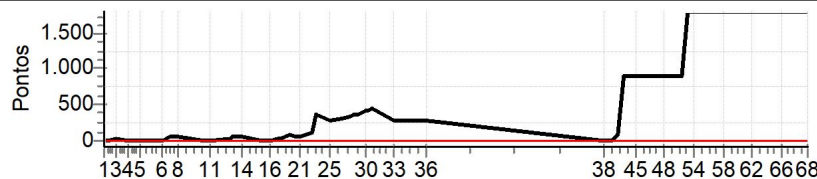

PC	Tp	Trc	DistPC	Ideal	Passagem	Pen	Erro	Pontos	NoPC	AtePC
50	Tmp	69	4640	12:40:40	13:07:22	0	26m42s	+900	11º	0
51	Tmp	69	4990	12:41:29	13:08:14	0	26m45s	+900	11º	0
52	Tmp	70	840	12:43:25	13:10:10	0	26m45s	+900	11º	0
53	Tmp	72	1530	12:45:09	13:20:12	0	35m03s	+1800	11º	0
54	Tmp	72	2190	12:47:08	13:23:51	0	36m43s	+1800	11º	0
55	Tmp	72	2840	12:49:05	13:26:20	0	37m15s	+1800	11º	0
56	Tmp	74	3590	12:54:20	13:29:06	0	34m46s	+1800	11º	0
57	Tmp	74	4120	12:55:55	13:33:24	0	37m29s	+1800	11º	0
58	Tmp	74	4550	12:57:12	13:39:22	0	42m10s	+1800	11º	0
59	Tmp	76	0	12:58:33	13:42:01	0	43m28s	+1800	11º	0
61	Tmp	77	3190	13:03:37	13:47:56	0	44m19s	+1800	11º	0
62	Tmp	78	4980	13:06:32	13:50:56	0	44m24s	+1800	11º	0
63	Tmp	79	0	13:08:23	14:07:57	0	59m34s	+1800	11º	0
64	Tmp	79	830	13:11:09	14:12:46	0	01h01m	+1800	11º	0
65	Tmp	79	1470	13:13:17	14:16:03	0	01h02m	+1800	11º	0
66	Tmp	80	2770	13:16:38	14:20:43	0	01h04m	+1800	11º	0
67	Tmp	81	4210	13:18:41	14:23:10	0	01h04m	+1800	11º	0
68	Tmp	83	2570	13:25:36	14:27:22	0	01h01m	+1800	11º	0

Etapa B	Num 77	Pen 0	PCZ 1	Total PP 37893	PG 10

nº 40	A PG 14	7º	B PG 10	11º	Tot PG 24	Col. 10º

Prefeitura de Itaberaba - Posto Flor da Chapada - Haras Federal - Nordeste Futebol - Farmacias Santo Antonio - Telemaxi TIM - Mais Papel - Devassa - Jacare Motos - Condimentos Sabor da Chapada