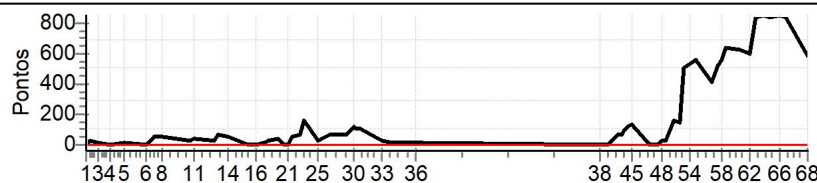

PC	Tp	Trc	DistPC	Ideal	Passagem	Pen	Erro	Pontos	NoPC	AtePC
50	Tmp	69	4640	12:39:10	12:40:34	0	1m24s	+81	6º	0
51	Tmp	69	4990	12:39:59	12:42:41	0	2m42s	+159	8º	0
52	Tmp	70	840	12:41:55	12:44:16	0	2m21s	+138	8º	0
53	Tmp	72	1530	12:43:39	12:51:58	0	8m19s	+496	9º	0
54	Tmp	72	2190	12:45:38	12:54:25	0	8m47s	+524	9º	0
55	Tmp	72	2840	12:47:35	12:56:53	0	9m18s	+555	9º	0
56	Tmp	74	3590	12:52:50	12:59:45	0	6m55s	+412	9º	0
57	Tmp	74	4120	12:54:25	13:03:05	0	8m40s	+517	9º	0
58	Tmp	74	4550	12:55:42	13:04:59	0	9m17s	+554	9º	0
59	Tmp	76	0	12:57:03	13:07:47	0	10m44s	+641	9º	0
61	Tmp	77	3190	13:02:07	13:12:35	0	10m28s	+625	7º	0
62	Tmp	78	4980	13:05:02	13:14:57	0	9m55s	+592	7º	0
63	Tmp	79	0	13:06:53	13:20:46	0	13m53s	+830	8º	0
64	Tmp	79	830	13:09:39	13:23:50	0	14m11s	+848	8º	0
65	Tmp	79	1470	13:11:47	13:25:48	0	14m01s	+838	7º	0
66	Tmp	80	2770	13:15:08	13:29:21	0	14m13s	+850	6º	0
67	Tmp	81	4210	13:17:11	13:31:11	0	14m00s	+837	7º	0
68	Tmp	83	2570	13:24:06	13:33:50	0	9m44s	+581	7º	0

Etapa B	Num 169	Pen 0	PCZ 4	Total PP 10590	PG 13

nº 37	A PG 16	5º	B PG 13	8º	Tot PG 29	Col. 6º

Prefeitura de Itaberaba - Posto Flor da Chapada - Haras Federal - Nordeste Futebol - Farmacias Santo Antonio - Telemaxi TIM - Mais Papel - Devassa - Jacare Motos - Condimentos Sabor da Chapada