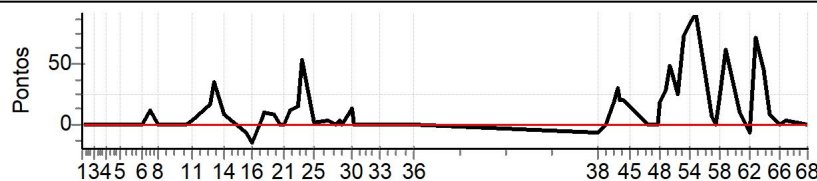

PC	Tp	Trc	DistPC	Ideal	Passagem	Pen	Erro	Pontos	NoPC	AtePC
50	Tmp	69	4640	12:38:40	12:39:32	0	52s	+49	4º	0
51	Tmp	69	4990	12:39:29	12:40:16	0	47s	+44	3º	0
52	Tmp	70	840	12:41:25	12:41:54	0	29s	+26	3º	0
53	Tmp	72	1530	12:43:09	12:44:26	0	1m17s	+74	2º	0
54	Tmp	72	2190	12:45:08	12:46:35	0	1m27s	+84	2º	0
55	Tmp	72	2840	12:47:05	12:48:41	0	1m36s	+93	2º	0
56	Tmp	74	3590	12:52:20	12:52:30	0	10s	+7	3º	0
57	Tmp	74	4120	12:53:55	12:53:52	0	3s	0	2º	0
58	Tmp	74	4550	12:55:12	12:55:38	0	26s	+23	3º	0
59	Tmp	76	0	12:56:33	12:57:39	0	1m06s	+63	1º	0
61	Tmp	77	3190	13:01:37	13:01:50	0	13s	+10	1º	0
62	Tmp	78	4980	13:04:32	13:04:27	0	5s	-6	2º	0
63	Tmp	79	0	13:06:23	13:07:39	0	1m16s	+73	2º	0
64	Tmp	79	830	13:09:09	13:09:58	0	49s	+46	2º	0
65	Tmp	79	1470	13:11:17	13:11:28	0	11s	+8	2º	0
66	Tmp	80	2770	13:14:38	13:14:38	0	0s	0	1º	0
67	Tmp	81	4210	13:16:41	13:16:48	0	7s	+4	2º	0
68	Tmp	83	2570	13:23:36	13:23:34	0	2s	0	2º	0

Etapa B Num 100 Pen 0 PCZ 5 Total PP 788 PG 22

nº 36 A PG 25 1º B PG 22 2º Tot PG 47 Col. 2º

Prefeitura de Itaberaba - Posto Flor da Chapada - Haras Federal - Nordeste Futebol - Farmacias Santo Antonio - Telemaxi TIM - Mais Papel - Devassa - Jacare Motos - Condimentos Sabor da Chapada

PC	Tp	Trc	DistPC	Ideal	Passagem	Pen	Erro	Pontos	NoPC	AtePC
Etapa A Num 100 Pen 0 PCZ 17 Total PP 225 PG 25										
38	Tmp	55	310	12:15:14	12:15:09	0	5s	-6	10º	0
39	Tmp	58	1500	12:17:51	12:17:55	0	4s	+1	5º	0
40	Tmp	59	2230	12:20:02	12:20:24	0	22s	+19	2º	0
41	Tmp	60	2810	12:21:25	12:21:59	0	34s	+31	2º	0
42	Tmp	61	3220	12:22:33	12:22:57	0	24s	+21	1º	0
43	Tmp	62	3830	12:23:27	12:23:50	0	23s	+20	1º	0
44	Tmp	62	4200	12:24:34	12:24:55	0	21s	+18	1º	0
45	Tmp	63	4830	12:25:43	12:26:01	0	18s	+15	1º	0
46	Tmp	65	1000	12:31:38	12:31:40	0	2s	0	4º	0
47	Tmp	66	2380	12:34:30	12:34:27	0	3s	0	5º	0
48	Tmp	67	2750	12:35:25	12:35:46	0	21s	+18	7º	0
49	Tmp	68	3670	12:37:02	12:37:34	0	32s	+29	5º	0