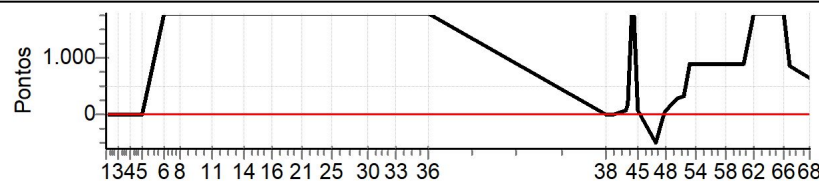

PC	Tp	Trc	DistPC	Ideal	Passagem	Pen	Erro	Pontos	NoPC	AtePC
50	Tmp	69	4640	12:42:10	12:46:04	0	3m54s	+231	10º	0
51	Tmp	69	4990	12:42:59	12:47:57	0	4m58s	+295	10º	0
52	Tmp	70	840	12:44:55	12:50:08	0	5m13s	+310	10º	0
53	Tmp	72	1530	12:46:39	13:09:11	0	22m32s	+900	10º	0
54	Tmp	72	2190	12:48:38	13:12:16	0	23m38s	+900	10º	0
55	Tmp	72	2840	12:50:35	13:15:04	0	24m29s	+900	10º	0
56	Tmp	74	3590	12:55:50	13:17:42	0	21m52s	+900	10º	0
57	Tmp	74	4120	12:57:25	13:19:10	0	21m45s	+900	10º	0
58	Tmp	74	4550	12:58:42	13:21:21	0	22m39s	+900	10º	0
59	Tmp	76	0	13:00:03	13:25:13	0	25m10s	+900	10º	0
61	Tmp	77	3190	13:05:07	13:31:28	0	26m21s	+900	10º	0
62	Tmp	78	4980	13:08:02	--:--:--	0		+1800	10º	0
63	Tmp	79	0	13:09:53	--:--:--	0		+1800	10º	0
64	Tmp	79	830	13:12:39	--:--:--	0		+1800	10º	0
65	Tmp	79	1470	13:14:47	--:--:--	0		+1800	10º	0
66	Tmp	80	2770	13:18:08	--:--:--	0		+1800	10º	0
67	Tmp	81	4210	13:20:11	13:34:45	0	14m34s	+871	9º	0
68	Tmp	83	2570	13:27:06	13:37:52	0	10m46s	+643	8º	0

Etapa B	Num 88	Pen 0	PCZ 0	Total PP 23217	PG 11

nº 43	A PG 0	NC	B PG 11	10º	Tot PG 11	Col. 11º

Prefeitura de Itaberaba - Posto Flor da Chapada - Haras Federal - Nordeste Futebol - Farmacias Santo Antonio - Telemaxi TIM - Mais Papel - Devassa - Jacare Motos - Condimentos Sabor da Chapada