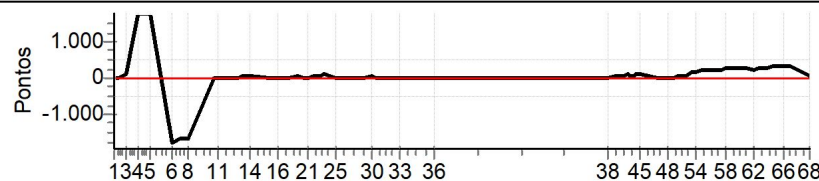

PC	Tp	Trc	DistPC	Ideal	Passagem	Pen	Erro	Pontos	NoPC	AtePC
50	Tmp	69	4640	12:37:10	12:37:54	0	44s	+41	2º	0
51	Tmp	69	4990	12:37:59	12:38:52	0	53s	+50	4º	0
52	Tmp	70	840	12:39:55	12:40:31	0	36s	+33	4º	0
53	Tmp	72	1530	12:41:39	12:44:16	0	2m37s	+154	5º	0
54	Tmp	72	2190	12:43:38	12:46:45	0	3m07s	+184	4º	0
55	Tmp	72	2840	12:45:35	12:49:11	0	3m36s	+213	6º	0
56	Tmp	74	3590	12:50:50	12:54:40	0	3m50s	+227	6º	0
57	Tmp	74	4120	12:52:25	12:56:20	0	3m55s	+232	6º	0
58	Tmp	74	4550	12:53:42	12:58:07	0	4m25s	+262	5º	0
59	Tmp	76	0	12:55:03	12:59:59	0	4m56s	+293	5º	0
61	Tmp	77	3190	13:00:07	13:04:42	0	4m35s	+272	5º	0
62	Tmp	78	4980	13:03:02	13:07:07	0	4m05s	+242	5º	0
63	Tmp	79	0	13:04:53	13:09:50	0	4m57s	+294	5º	0
64	Tmp	79	830	13:07:39	13:12:32	0	4m53s	+290	5º	0
65	Tmp	79	1470	13:09:47	13:15:53	0	6m06s	+363	5º	0
66	Tmp	80	2770	13:13:08	13:18:53	0	5m45s	+342	5º	0
67	Tmp	81	4210	13:15:11	13:20:40	0	5m29s	+326	5º	0
68	Tmp	83	2570	13:22:06	13:23:32	0	1m26s	+83	5º	0

Etapa B	Num 84	Pen 0	PCZ 1	Total PP 4506	PG 16

nº 33	A PG 11	10º	B PG 16	5º	Tot PG 27	Col. 8º

Prefeitura de Itaberaba - Posto Flor da Chapada - Haras Federal - Nordeste Futebol - Farmacias Santo Antonio - Telemaxi TIM - Mais Papel - Devassa - Jacare Motos - Condimentos Sabor da Chapada