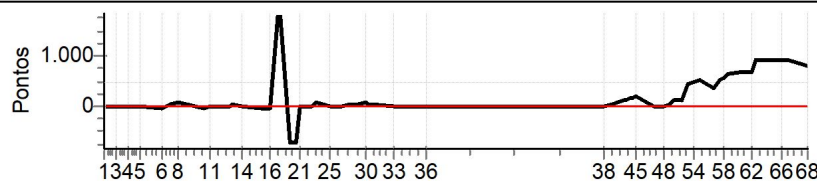

PC	Tp	Trc	DistPC	Ideal	Passagem	Pen	Erro	Pontos	NoPC	AtePC
50	Tmp	69	4640	12:39:40	12:41:59	0	2m19s	+136	8º	0
51	Tmp	69	4990	12:40:29	12:42:47	0	2m18s	+135	7º	0
52	Tmp	70	840	12:42:25	12:44:39	0	2m14s	+131	7º	0
53	Tmp	72	1530	12:44:09	12:51:35	0	7m26s	+443	8º	0
54	Tmp	72	2190	12:46:08	12:54:13	0	8m05s	+482	8º	0
55	Tmp	72	2840	12:48:05	12:56:50	0	8m45s	+522	8º	0
56	Tmp	74	3590	12:53:20	12:59:38	0	6m18s	+375	8º	0
57	Tmp	74	4120	12:54:55	13:03:28	0	8m33s	+510	8º	0
58	Tmp	74	4550	12:56:12	13:05:15	0	9m03s	+540	8º	0
59	Tmp	76	0	12:57:33	13:08:02	0	10m29s	+626	7º	0
61	Tmp	77	3190	13:02:37	13:13:53	0	11m16s	+673	9º	0
62	Tmp	78	4980	13:05:32	13:16:53	0	11m21s	+678	9º	0
63	Tmp	79	0	13:07:23	13:23:28	0	16m05s	+900	9º	0
64	Tmp	79	830	13:10:09	13:26:20	0	16m11s	+900	9º	0
65	Tmp	79	1470	13:12:17	13:28:21	0	16m04s	+900	9º	0
66	Tmp	80	2770	13:15:38	13:31:59	0	16m21s	+900	9º	0
67	Tmp	81	4210	13:17:41	13:34:43	0	17m02s	+900	10º	0
68	Tmp	83	2570	13:24:36	13:37:48	0	13m12s	+789	10º	0

Etapa B Num 155 Pen 0 PCZ 3 Total PP 11541 PG 12

nº 38 A PG 12 9º B PG 12 9º Tot PG 24 Col. 9º

Prefeitura de Itaberaba - Posto Flor da Chapada - Haras Federal - Nordeste Futebol - Farmacias Santo Antonio - Telemaxi TIM - Mais Papel - Devassa - Jacare Motos - Condimentos Sabor da Chapada

PC	Tp	Trc	DistPC	Ideal	Passagem	Pen	Erro	Pontos	NoPC	AtePC
Etapa A Num 155 Pen 0 PCZ 7 Total PP 5756 PG 12										
38	Tmp	55	310	12:16:14	12:16:15	0	1s	0	5º	0
39	Tmp	58	1500	12:18:51	12:19:37	0	46s	+43	10º	0
40	Tmp	59	2230	12:21:02	12:22:44	0	1m42s	+99	11º	0
41	Tmp	60	2810	12:22:25	12:24:34	0	2m09s	+126	10º	0
42	Tmp	61	3220	12:23:33	12:25:53	0	2m20s	+137	8º	0
43	Tmp	62	3830	12:24:27	12:27:02	0	2m35s	+152	8º	0
44	Tmp	62	4200	12:25:34	12:28:30	0	2m56s	+173	8º	0
45	Tmp	63	4830	12:26:43	12:29:58	0	3m15s	+192	9º	0
46	Tmp	65	1000	12:32:38	12:32:38	0	0s	0	2º	0
47	Tmp	66	2380	12:35:30	12:35:27	0	3s	0	3º	0
48	Tmp	67	2750	12:36:25	12:36:40	0	15s	+12	5º	0
49	Tmp	68	3670	12:38:02	12:39:12	0	1m10s	+67	8º	0