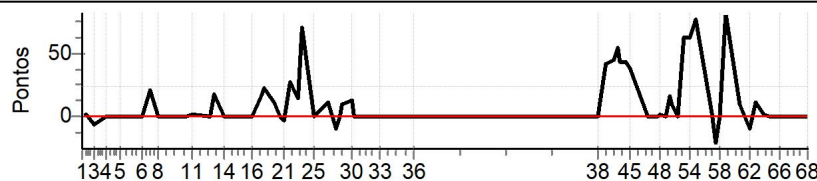

38	Tmp	55	310	12:14:14	12:14:15	0	1s	0	8º	0
39	Tmp	58	1500	12:16:51	12:17:36	0	45s	+42	9º	0
40	Tmp	59	2230	12:19:02	12:19:50	0	48s	+45	7º	0
41	Tmp	60	2810	12:20:25	12:21:22	0	57s	+54	6º	0
42	Tmp	61	3220	12:21:33	12:22:20	0	47s	+44	4º	0
43	Tmp	62	3830	12:22:27	12:23:14	0	47s	+44	3º	0
44	Tmp	62	4200	12:23:34	12:24:21	0	47s	+44	3º	0
45	Tmp	63	4830	12:24:43	12:25:24	0	41s	+38	2º	0
46	Tmp	65	1000	12:30:38	12:30:38	0	0s	0	5º	0
47	Tmp	66	2380	12:33:30	12:33:30	0	0s	0	6º	0
48	Tmp	67	2750	12:34:25	12:34:30	0	5s	+2	1º	0
49	Tmp	68	3670	12:36:02	12:36:01	0	1s	0	1º	0

PC	Tp	Trc	DistPC	Ideal	Passagem	Pen	Erro	Pontos	NoPC	AtePC
50	Tmp	69	4640	12:37:40	12:37:59	0	19s	+16	1º	0
51	Tmp	69	4990	12:38:29	12:38:42	0	13s	+10	1º	0
52	Tmp	70	840	12:40:25	12:40:28	0	3s	0	1º	0
53	Tmp	72	1530	12:42:09	12:43:15	0	1m06s	+63	1º	0
54	Tmp	72	2190	12:44:08	12:45:13	0	1m05s	+62	1º	0
55	Tmp	72	2840	12:46:05	12:47:25	0	1m20s	+77	1º	0
56	Tmp	74	3590	12:51:20	12:51:26	0	6s	+3	1º	0
57	Tmp	74	4120	12:52:55	12:52:45	0	10s	-21	3º	0
58	Tmp	74	4550	12:54:12	12:54:14	0	2s	0	1º	0
59	Tmp	76	0	12:55:33	12:56:58	0	1m25s	+82	2º	0
61	Tmp	77	3190	13:00:37	13:00:50	0	13s	+10	2º	0
62	Tmp	78	4980	13:03:32	13:03:26	0	6s	-9	3º	0
63	Tmp	79	0	13:05:23	13:05:37	0	14s	+11	1º	0
64	Tmp	79	830	13:08:09	13:08:14	0	5s	+2	1º	0
65	Tmp	79	1470	13:10:17	13:10:15	0	2s	0	1º	0
66	Tmp	80	2770	13:13:38	13:13:38	0	0s	0	2º	0
67	Tmp	81	4210	13:15:41	13:15:43	0	2s	0	1º	0
68	Tmp	83	2570	13:22:36	13:22:36	0	0s	0	3º	0

Etapa B	Num 108	Pen 0	PCZ 10	Total PP 679	PG 25

nº 34	A PG 22	2º	B PG 25	1º	Tot PG 47	Col. 1º

Prefeitura de Itaberaba - Posto Flor da Chapada - Haras Federal - Nordeste Futebol - Farmacias Santo Antonio - Telemaxi TIM - Mais Papel - Devassa - Jacare Motos - Condimentos Sabor da Chapada