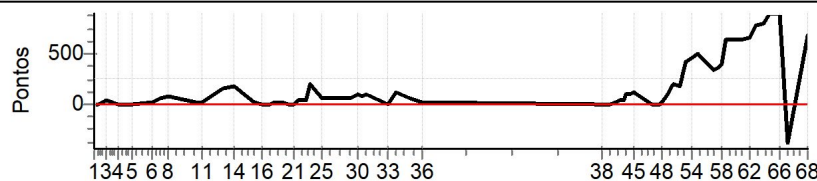

PC	Tp	Trc	DistPC	Ideal	Passagem	Pen	Erro	Pontos	NoPC	AtePC
50	Tmp	69	4640	12:40:10	12:43:14	0	3m04s	+181	9º	0
51	Tmp	69	4990	12:40:59	12:44:15	0	3m16s	+193	9º	0
52	Tmp	70	840	12:42:55	12:46:00	0	3m05s	+182	9º	0
53	Tmp	72	1530	12:44:39	12:51:40	0	7m01s	+418	7º	0
54	Tmp	72	2190	12:46:38	12:54:16	0	7m38s	+455	7º	0
55	Tmp	72	2840	12:48:35	12:56:51	0	8m16s	+493	7º	0
56	Tmp	74	3590	12:53:50	12:59:25	0	5m35s	+332	7º	0
57	Tmp	74	4120	12:55:25	13:01:27	0	6m02s	+359	7º	0
58	Tmp	74	4550	12:56:42	13:03:34	0	6m52s	+409	6º	0
59	Tmp	76	0	12:58:03	13:08:44	0	10m41s	+638	8º	0
61	Tmp	77	3190	13:03:07	13:13:51	0	10m44s	+641	8º	0
62	Tmp	78	4980	13:06:02	13:17:08	0	11m06s	+663	8º	0
63	Tmp	79	0	13:07:53	13:20:48	0	12m55s	+772	7º	0
64	Tmp	79	830	13:10:39	13:23:53	0	13m14s	+791	7º	0
65	Tmp	79	1470	13:12:47	13:28:05	0	15m18s	+900	8º	0
66	Tmp	80	2770	13:16:08	13:31:23	0	15m15s	+900	8º	0
67	Tmp	81	4210	13:18:11	13:16:01	0	2m10s	-381	6º	0
68	Tmp	83	2570	13:25:06	13:36:37	0	11m31s	+688	9º	0

Etapa B	Num 101	Pen 0	PCZ 3	Total PP 9959	PG 14

nº 39	A PG 15	6º	B PG 14	7º	Tot PG 29	Col. 5º

Prefeitura de Itaberaba - Posto Flor da Chapada - Haras Federal - Nordeste Futebol - Farmacias Santo Antonio - Telemaxi TIM - Mais Papel - Devassa - Jacare Motos - Condimentos Sabor da Chapada