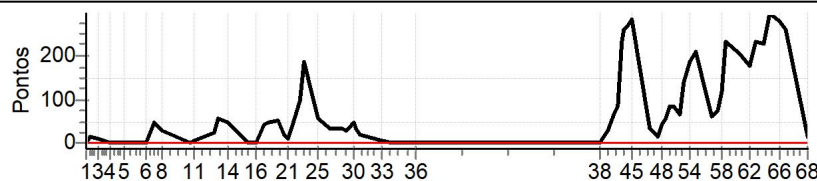

PC	Tp	Trc	DistPC	Ideal	Passagem	Pen	Erro	Pontos	NoPC	AtePC
50	Tmp	69	4640	12:38:10	12:39:35	0	1m25s	+82	7º	0
51	Tmp	69	4990	12:38:59	12:40:24	0	1m25s	+82	6º	0
52	Tmp	70	840	12:40:55	12:42:02	0	1m07s	+64	6º	0
53	Tmp	72	1530	12:42:39	12:45:04	0	2m25s	+142	4º	0
54	Tmp	72	2190	12:44:38	12:47:49	0	3m11s	+188	6º	0
55	Tmp	72	2840	12:46:35	12:50:09	0	3m34s	+211	5º	0
56	Tmp	74	3590	12:51:50	12:52:52	0	1m02s	+59	5º	0
57	Tmp	74	4120	12:53:25	12:54:42	0	1m17s	+74	5º	0
58	Tmp	74	4550	12:54:42	12:56:41	0	1m59s	+116	4º	0
59	Tmp	76	0	12:56:03	13:00:00	0	3m57s	+234	4º	0
61	Tmp	77	3190	13:01:07	13:04:37	0	3m30s	+207	4º	0
62	Tmp	78	4980	13:04:02	13:07:02	0	3m00s	+177	4º	0
63	Tmp	79	0	13:05:53	13:09:48	0	3m55s	+232	4º	0
64	Tmp	79	830	13:08:39	13:12:30	0	3m51s	+228	4º	0
65	Tmp	79	1470	13:10:47	13:15:49	0	5m02s	+299	4º	0
66	Tmp	80	2770	13:14:08	13:18:50	0	4m42s	+279	4º	0
67	Tmp	81	4210	13:16:11	13:20:36	0	4m25s	+262	4º	0
68	Tmp	83	2570	13:23:06	13:23:23	0	17s	+14	4º	0

Etapa B Num 134 Pen 0 PCZ 1 Total PP 4323 PG 18

nº 35 A PG 20 3º B PG 18 4º Tot PG 38 Col. 4º

Prefeitura de Itaberaba - Posto Flor da Chapada - Haras Federal - Nordeste Futebol - Farmacias Santo Antonio - Telemaxi TIM - Mais Papel - Devassa - Jacare Motos - Condimentos Sabor da Chapada

PC	Tp	Trc	DistPC	Ideal	Passagem	Pen	Erro	Pontos	NoPC	AtePC
Etapa A Num 134 Pen 0 PCZ 8 Total PP 1020 PG 20										
38	Tmp	55	310	12:14:44	12:14:45	0	1s	0	7º	0
39	Tmp	58	1500	12:17:21	12:17:52	0	31s	+28	8º	0
40	Tmp	59	2230	12:19:32	12:20:40	0	1m08s	+65	8º	0
41	Tmp	60	2810	12:20:55	12:22:23	0	1m28s	+85	8º	0
42	Tmp	61	3220	12:22:03	12:26:00	0	3m57s	+234	10º	0
43	Tmp	62	3830	12:22:57	12:27:22	0	4m25s	+262	9º	0
44	Tmp	62	4200	12:24:04	12:28:40	0	4m36s	+273	9º	0
45	Tmp	63	4830	12:25:13	12:29:59	0	4m46s	+283	10º	0
46	Tmp	65	1000	12:31:08	12:31:44	0	36s	+33	9º	0
47	Tmp	66	2380	12:34:00	12:34:18	0	18s	+15	10º	0
48	Tmp	67	2750	12:34:55	12:35:38	0	43s	+40	9º	0
49	Tmp	68	3670	12:36:32	12:37:30	0	58s	+55	7º	0