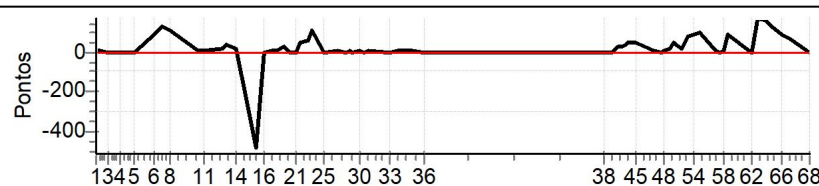

38	Tmp	55	310	12:17:44	12:17:47	0	3s	0	2º	0º
39	Tmp	58	1500	12:20:21	12:20:24	0	3s	0	2º	0º
40	Tmp	59	2230	12:22:32	12:23:04	0	32s	+29	4º	0º
41	Tmp	60	2810	12:23:55	12:24:20	0	25s	+22	1º	0º
42	Tmp	61	3220	12:25:03	12:25:42	0	39s	+36	2º	0º
43	Tmp	62	3830	12:25:57	12:26:44	0	47s	+44	2º	0º
44	Tmp	62	4200	12:27:04	12:27:49	0	45s	+42	2º	0º
45	Tmp	63	4830	12:28:13	12:29:03	0	50s	+47	3º	0º
46	Tmp	65	1000	12:34:08	12:34:14	0	6s	+3	8º	0º
47	Tmp	66	2380	12:37:00	12:37:02	0	2s	0	1º	0º
48	Tmp	67	2750	12:37:55	12:38:08	0	13s	+10	3º	0º
49	Tmp	68	3670	12:39:32	12:39:53	0	21s	+18	3º	0º

50	Tmp	69	4640	12:41:10	12:41:56	0	46s	+43	3º	0º
51	Tmp	69	4990	12:41:59	12:42:39	0	40s	+37	2º	0º
52	Tmp	70	840	12:43:55	12:44:12	0	17s	+14	2º	0º
53	Tmp	72	1530	12:45:39	12:46:57	0	1m18s	+75	3º	0º
54	Tmp	72	2190	12:47:38	12:49:08	0	1m30s	+87	3º	0º
55	Tmp	72	2840	12:49:35	12:51:18	0	1m43s	+100	3º	0º
56	Tmp	74	3590	12:54:50	12:54:59	0	9s	+6	2º	0º
57	Tmp	74	4120	12:56:25	12:56:27	0	2s	0	1º	0º
58	Tmp	74	4550	12:57:42	12:57:51	0	9s	+6	2º	0º
59	Tmp	76	0	12:59:03	13:00:30	0	1m27s	+84	3º	0º
61	Tmp	77	3190	13:04:07	13:04:32	0	25s	+22	3º	0º
62	Tmp	78	4980	13:07:02	13:07:04	0	2s	0	1º	0º
63	Tmp	79	0	13:08:53	13:11:43	0	2m50s	+167	3º	0º
64	Tmp	79	830	13:11:39	13:14:16	0	2m37s	+154	3º	0º
65	Tmp	79	1470	13:13:47	13:15:57	0	2m10s	+127	3º	0º
66	Tmp	80	2770	13:17:08	13:18:38	0	1m30s	+87	3º	0º
67	Tmp	81	4210	13:19:11	13:20:17	0	1m06s	+63	3º	0º
68	Tmp	83	2570	13:26:06	13:26:07	0	1s	0	1º	0º

Etapa B	Num 56	Pen 0	PCZ 6	Total PP 1323	PG 20

nº 41	A PG 18	4º	B PG 20	3º	Tot PG 38	Col. 3º

Prefeitura de Itaberaba - Posto Flor da Chapada - Haras Federal - Nordeste Futebol - Farmacias Santo Antonio - Telemaxi TIM - Mais Papel - Devassa - Jacare Motos - Condimentos Sabor da Chapada